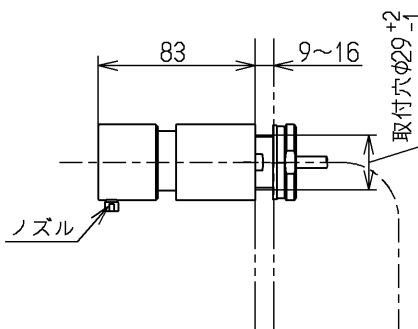

生産中止図面

2015/01

じょうご

容量：0.35L  
TOTO石けん液をご使用ください

<b>TOTO</b>			単位 mm	名称
製図 高尾	検図 近藤	日付 和(後) 田	尺度 1:4	水石けん供給栓
備考				図番 TS130R