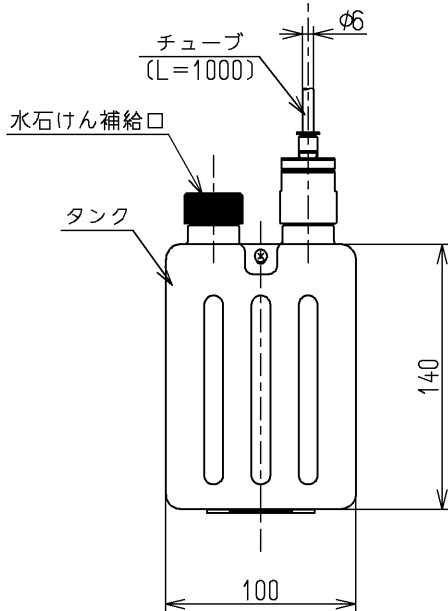

生産中止図面

2015/01

じょうご

容量：0.35L  
TOTO石けん液をご使用ください

<b>TOTO</b>			単位 mm	名称
製図 高尾	検図 近藤	日付 和(後) 田	尺度 1:4	水石けん供給栓
備考				図番 TS130R