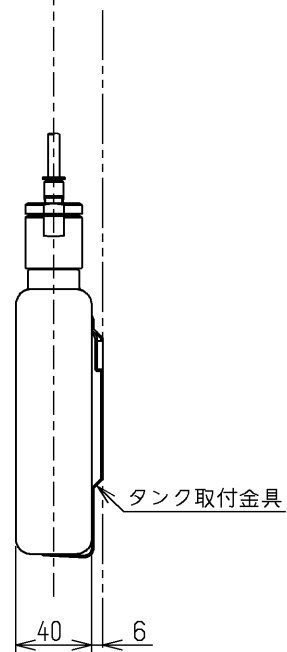

生産中止図面

2015/01

じょうご

容量：0.35L  
TOTO石けん液をご使用ください

<b>TOTO</b>			単位 mm	名称
製図 高尾	検図 近藤	日付 和(後) 田	尺度 1:4	水石けん供給栓
備考				図番 TS130R