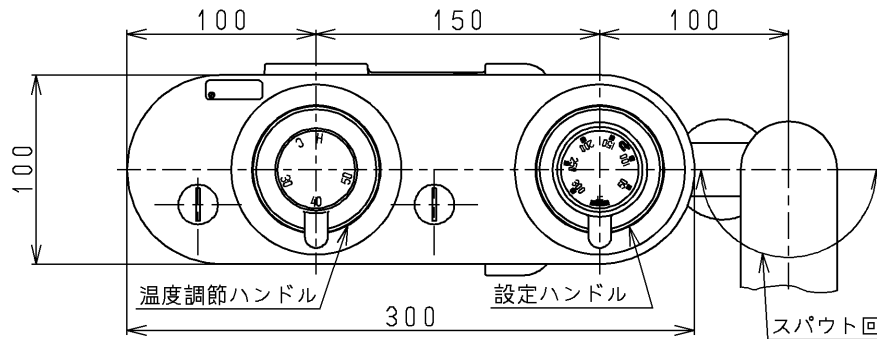

生産中止図面

1999/02

ジェット・スプレー  
切替ハンドル

オフホワイト

85

L=1600  
(オフホワイト)

掃除用シャワー

オフホワイト

TOTO

20

φ4.5×32  
(十字穴付タッピンねじ)

<b>TOTO</b>			単位 mm	名称 台付サーモ13 (埋込・定量) (浴室) (JIS)
製図 小澤	検図 有利松	日付 梅本	尺度 1:4	図番
備考 逆止弁付				TB291DLHSX