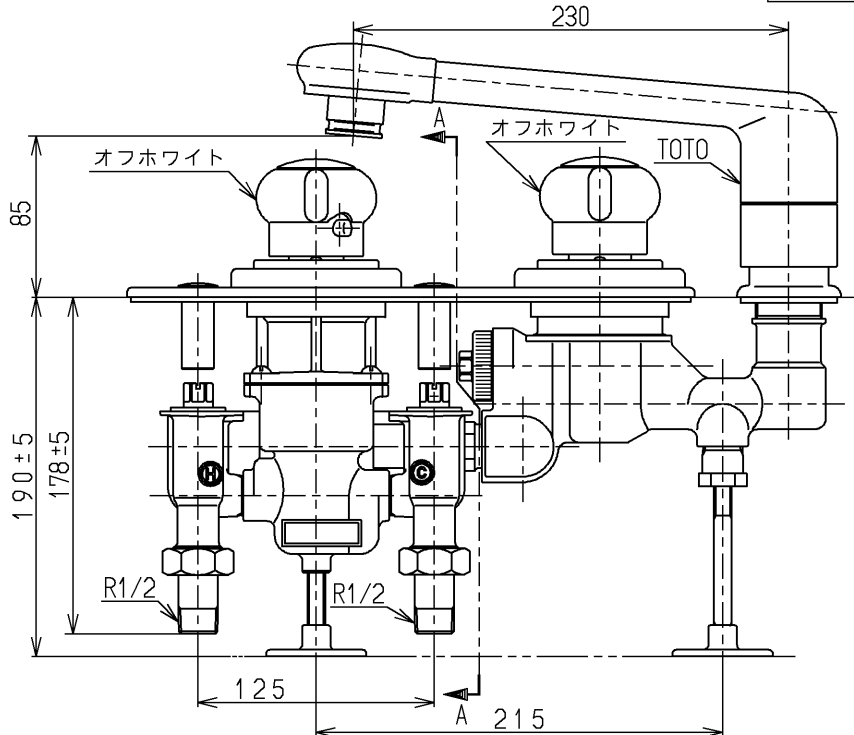

生産中止図面

1999/02

ジェット・スプレー  
切替ハンドル

オフホワイト

85

L=1600  
(オフホワイト)

掃除用シャワー

オフホワイト

TOTO

20

φ4.5×32  
(十字穴付タッピンねじ)

<b>TOTO</b>			単位 mm	名称 台付サーモ13 (埋込・定量) (浴室) (JIS)
製図 小澤	検図 有利松	日付 梅本	尺度 1:4	図番
備考 逆止弁付				TB291DLHSX