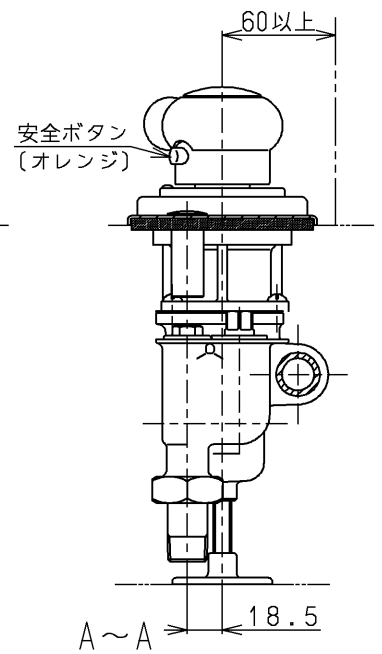

生産中止図面

1999/02

ジェット・スプレー  
切替ハンドル

オフホワイト

85

L=1600  
(オフホワイト)

掃除用シャワー

オフホワイト

TOTO

20

φ4.5×32  
(十字穴付タッピンねじ)

<b>TOTO</b>			単位 mm	名称 台付サーモ13 (埋込・定量) (浴室) (JIS)
製図 小澤	検図 有利松	日付 梅本	尺度 1:4	図番
備考 逆止弁付				TB291DLHSX