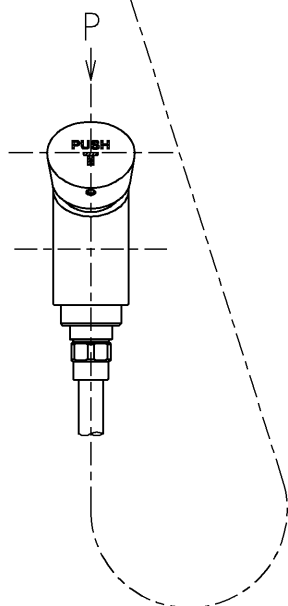

生産中止図面

2013/11

水道法適合品

TOTO			単位 mm	名称 横水栓13 (シャワ・自閉) (浴室) (JIS)
製図 和照 田	検図 小千 西	日付 本忠 13.11.28	尺度 1:5	図番
備考 逆止弁付				TMF19CGAS