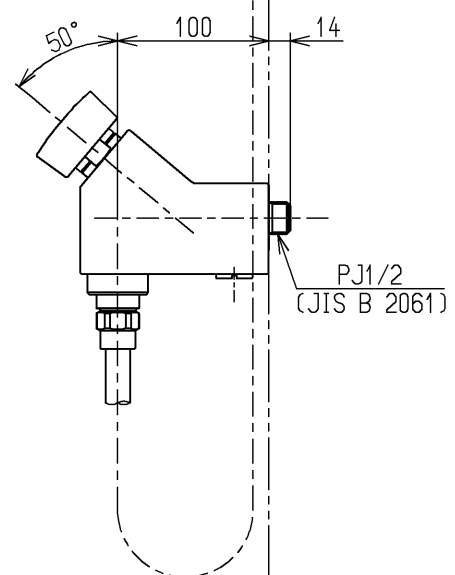

生産中止図面

2013/11

水道法適合品

TOTO			単位 mm	名称 横水栓13 (シャワ・自閉) (浴室) (JIS)
製図 和照 田	検図 小千 西	日付 本忠 13.11.28	尺度 1:5	図番
備考 逆止弁付				TMF19CGAS