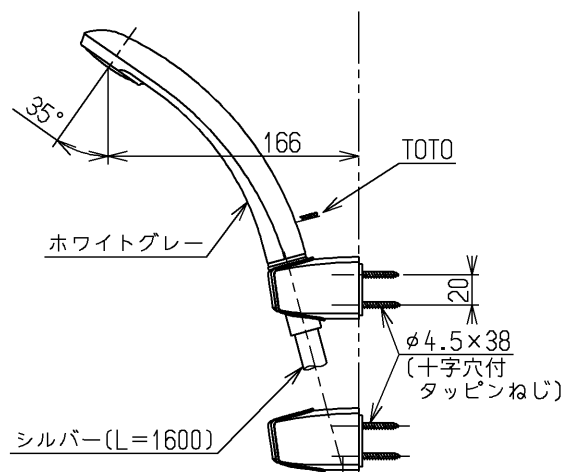

生産中止図面

2013/11

水道法適合品

TOTO			単位 mm	名称 横水栓13 (シャワ・自閉) (浴室) (JIS)
製図 和照 田	検図 小千 西	日付 本忠 13.11.28	尺度 1:5	図番
備考 逆止弁付				TMF19CGAS