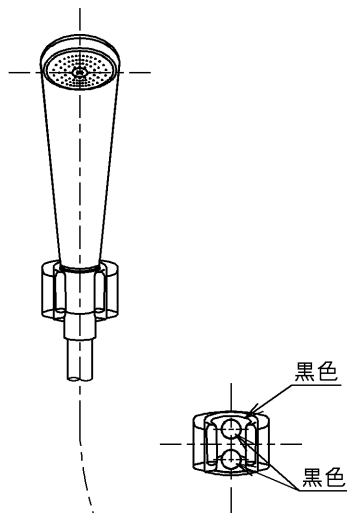

生産中止図面

2013/11

水道法適合品

TOTO			単位 mm	名称 横水栓13 (シャワ・自閉) (浴室) (JIS)
製図 和照 田	検図 小千 西	日付 本忠 13.11.28	尺度 1:5	図番
備考 逆止弁付				TMF19CGAS