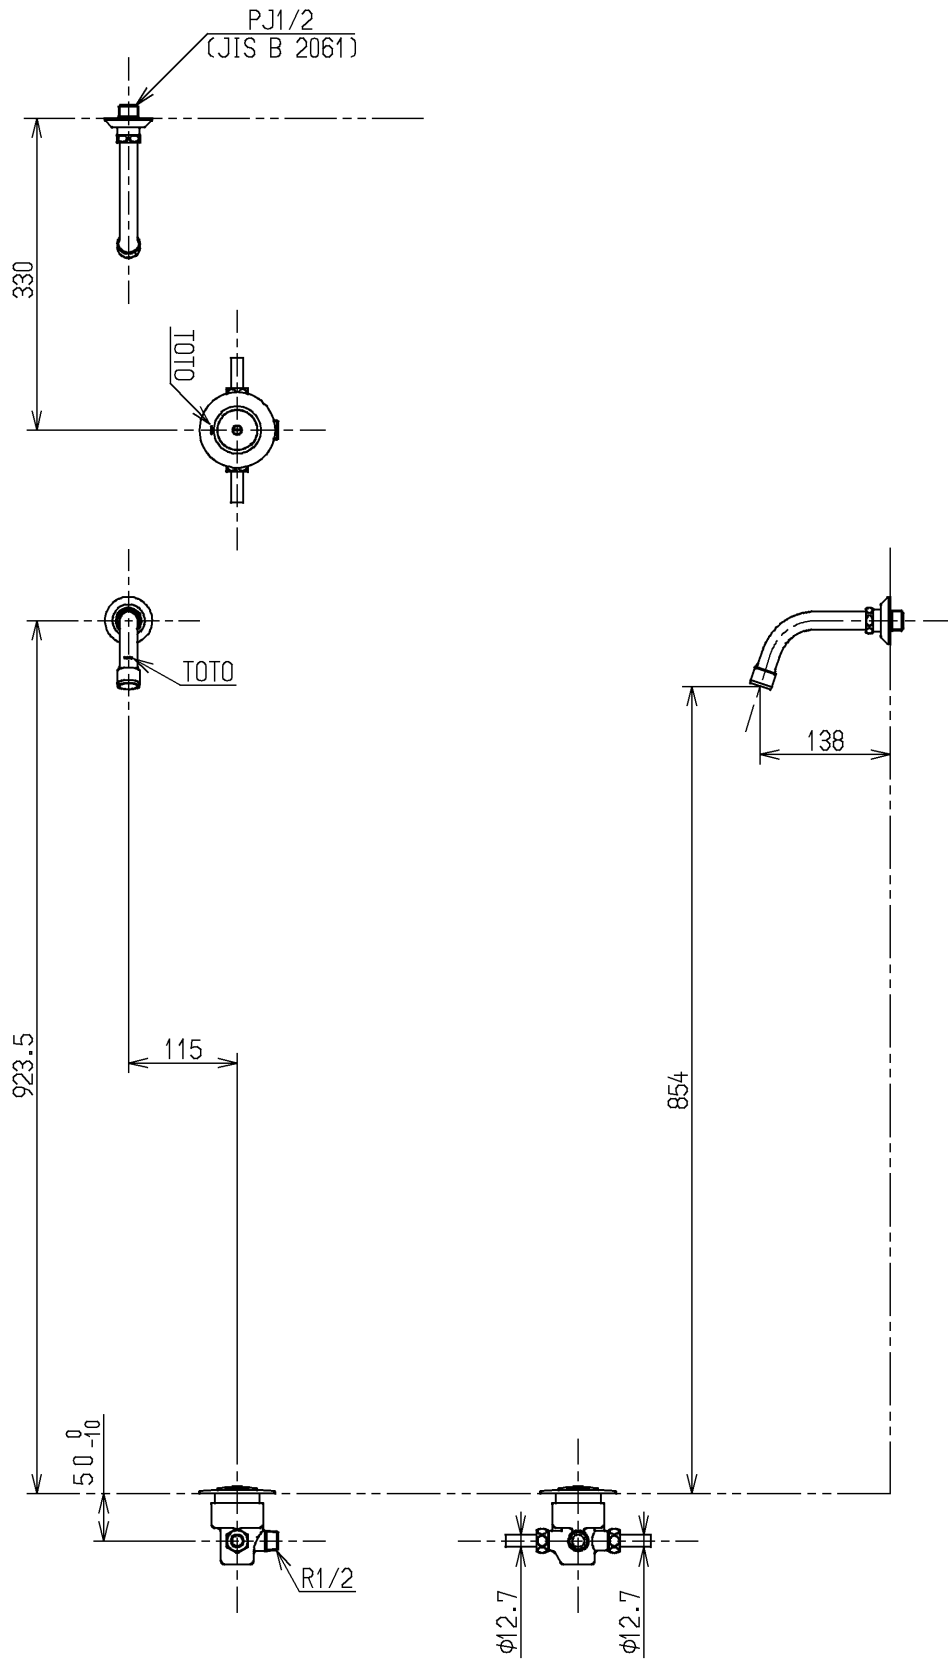

生産中止図面

2003/10

			単位	名称
			mm	
製図	検図	日付	尺度	図番
藤田	安田	酒井 03.03.07	1:8	
備考				TU405