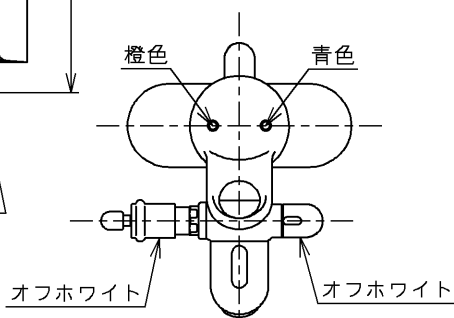

生産中止図面

1998/03

※の色(各一色)
赤色
黄色
緑色
グレー

色番	色彩	記号
#N1C	オフホワイト	
	色番なし	

<b>TOTO</b>			単位 mm	名称 台付シングル13 (マウスジェット・ヘアミスト) (洗面) (JIS)
製図 田(涼)	検図 梅本 梅本	日付 98. 2.13	尺度 1:5	図番
備考 逆止弁付				TL280AM