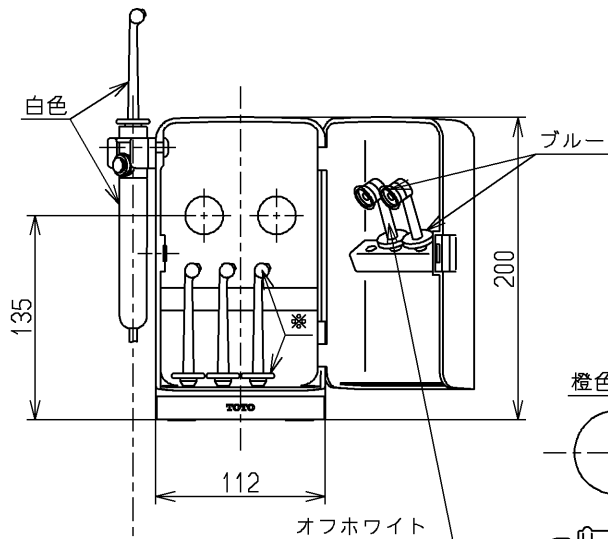

生産中止図面

1998/03

※の色(各一色)
赤色
黄色
緑色
グレー

色番	色彩	記号
#N1C	オフホワイト	
	色番なし	

<b>TOTO</b>			単位 mm	名称 台付シングル13 (マウスジェット・ヘアミスト) (洗面) (JIS)
製図 田(涼)	検図 梅本 梅本	日付 98. 2.13	尺度 1:5	図番
備考 逆止弁付				TL280AM