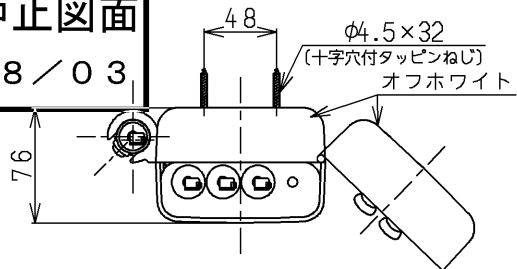

生産中止図面

1998/03

※の色(各一色)
赤色
黄色
緑色
グレー

色番	色彩	記号
#N1C	オフホワイト	
	色番なし	

<b>TOTO</b>			単位 mm	名称 台付シングル13 (マウスジェット・ヘアミスト) (洗面) (JIS)
製図 田(涼)	検図 梅本 梅本	日付 98. 2.13	尺度 1:5	図番
備考 逆止弁付				TL280AM