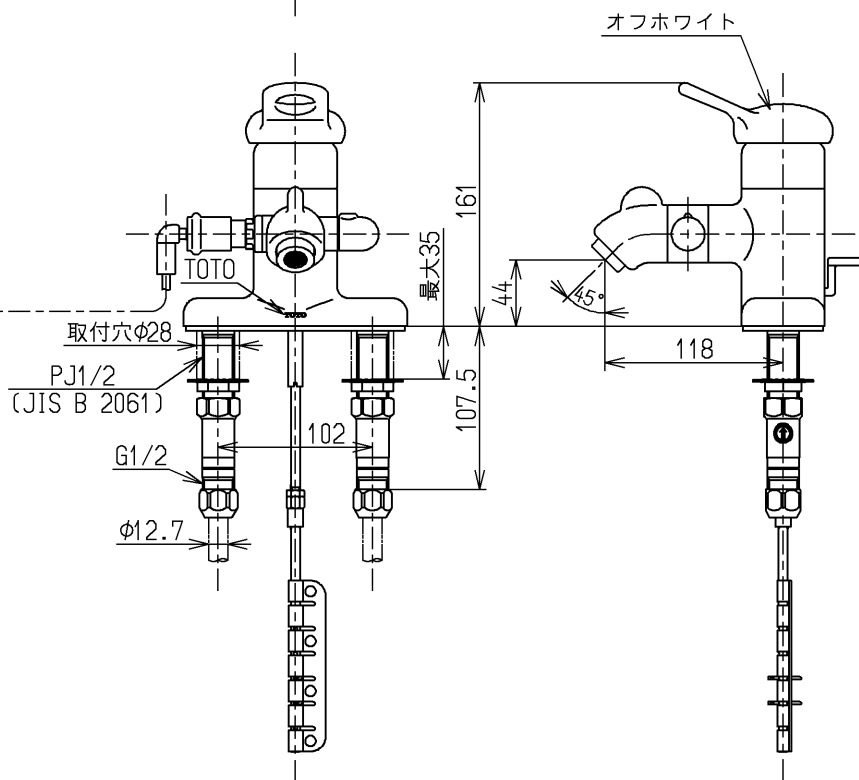

生産中止図面

1998/03

※の色(各一色)
赤色
黄色
緑色
グレー

色番	色彩	記号
#N1C	オフホワイト	
	色番なし	

<b>TOTO</b>			単位 mm	名称 台付シングル13 (マウスジェット・ヘアミスト) (洗面) (JIS)
製図 田(涼)	検図 梅本 梅本	日付 98. 2.13	尺度 1:5	図番
備考 逆止弁付				TL280AM