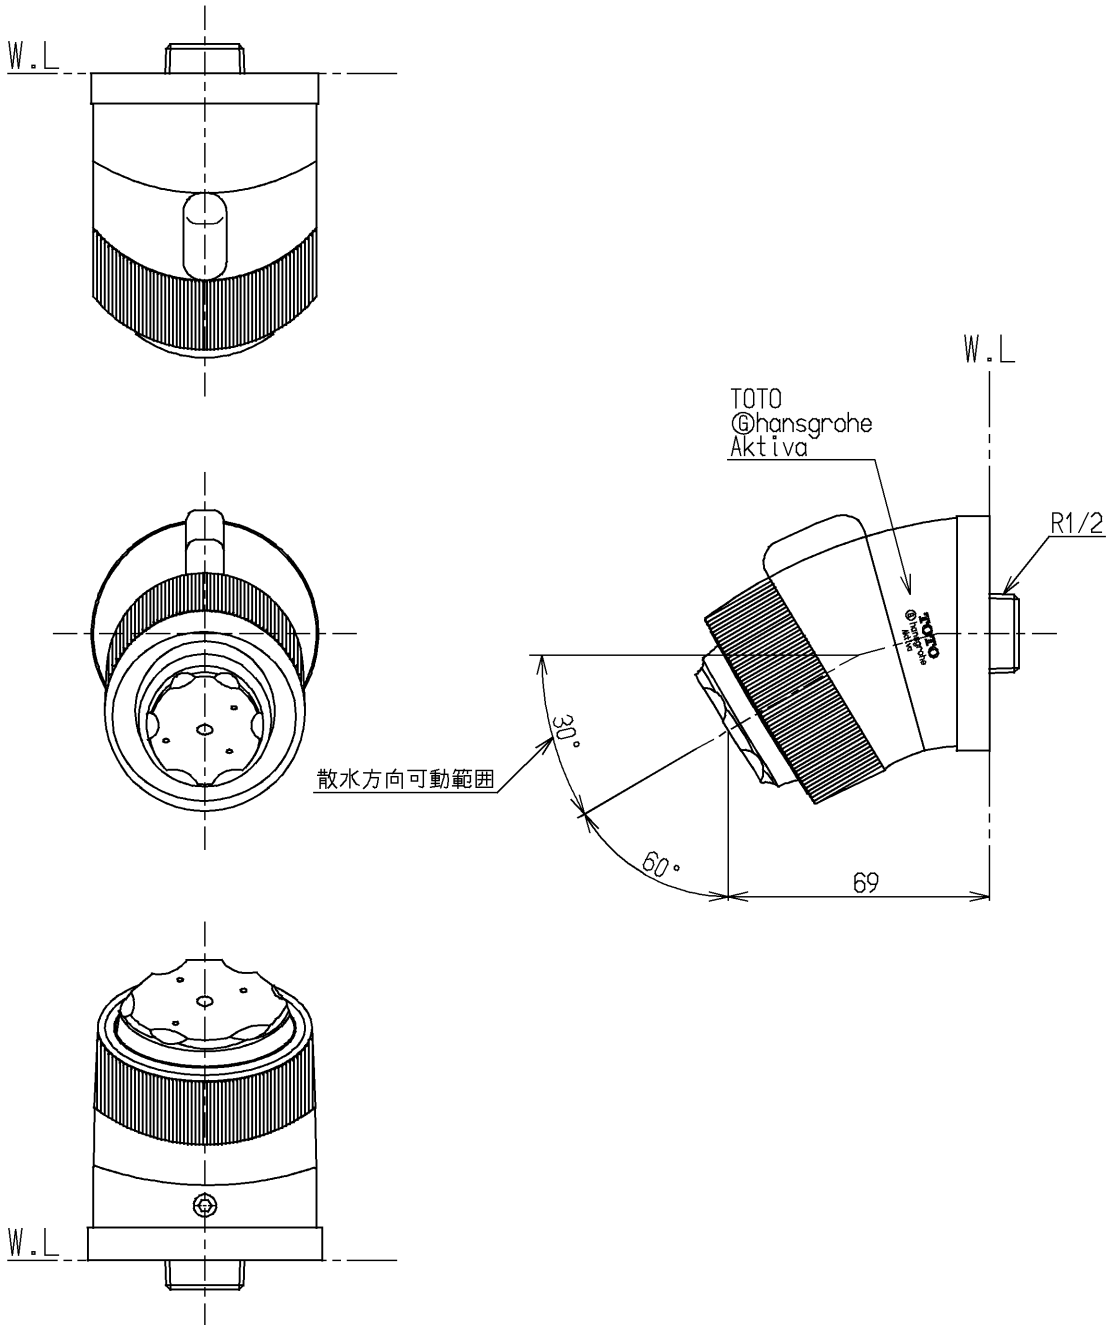

生産中止図面

2007/06

TOTO			単位 mm	名称
製図 村(雅) 田	検図 小林 森田 森田	日付 04.07.26	尺度 1:2	ボディシャワー
備考				図番 TB18SA