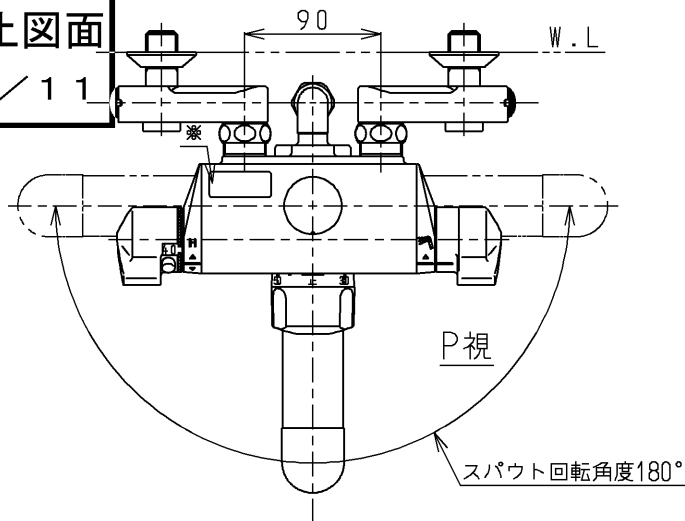

生産中止図面

1999/11

※印部詳細(1:1)

120L以下の湯貯めの場合  
定量ハンドルを一旦印以上  
回してから設定してください。

<b>TOTO</b>			単位 mm	名称 壁付サーモ13 (シャワーバス・定量・寒) (浴室) (JIS)
製図 近藤(孝)	検図 清水	日付 飯田 99.09.01	尺度 1:5	図番
備考 逆止弁付				TMF47CFZKX