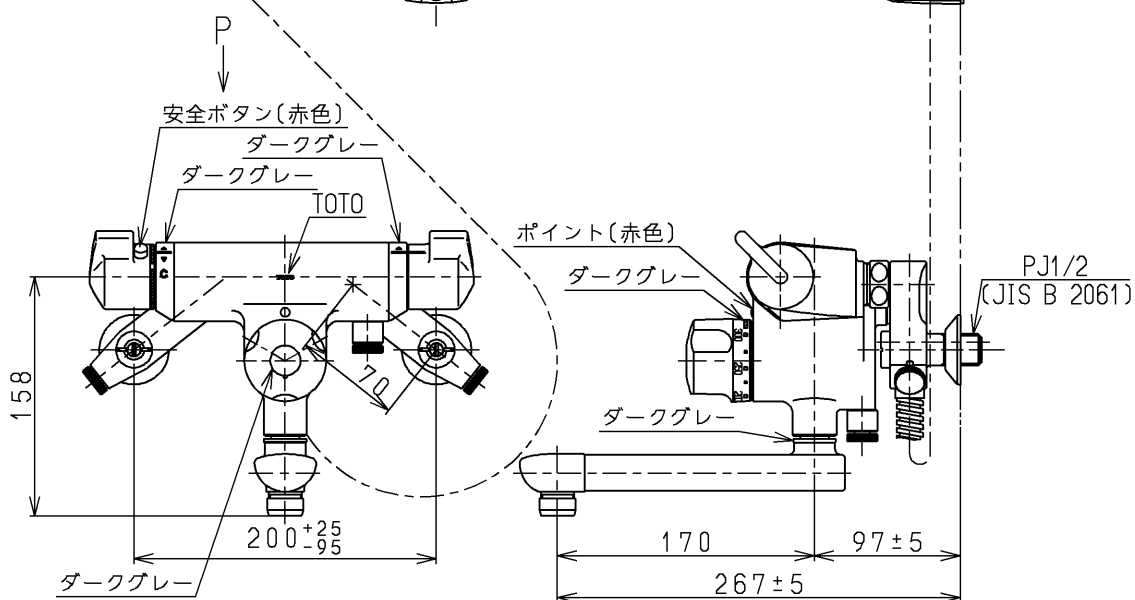

生産中止図面

1999/11

※印部詳細(1:1)

120L以下の湯貯めの場合  
定量ハンドルを一旦印以上  
回してから設定してください。

<b>TOTO</b>			単位 mm	名称 壁付サーモ13 (シャワーバス・定量・寒) (浴室) (JIS)
製図 近藤(孝)	検図 清水	日付 飯田 99.09.01	尺度 1:5	図番
備考 逆止弁付				TMF47CFZKX