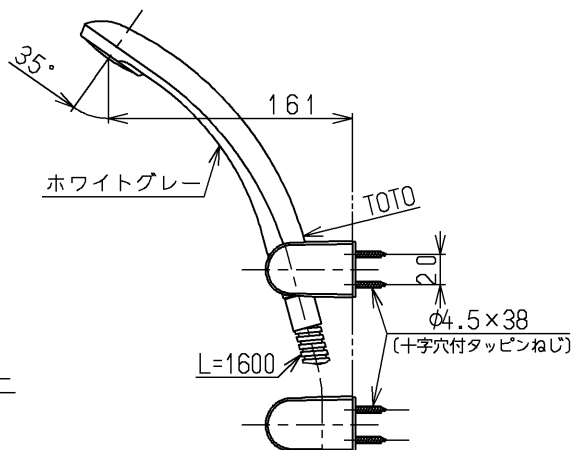

生産中止図面

1999/11

※印部詳細(1:1)

120L以下の湯貯めの場合  
定量ハンドルを一旦印以上  
回してから設定してください。

<b>TOTO</b>			単位 mm	名称 壁付サーモ13 (シャワーバス・定量・寒) (浴室) (JIS)
製図 近藤(孝)	検図 清水	日付 飯田 99.09.01	尺度 1:5	図番
備考 逆止弁付				TMF47CFZKX