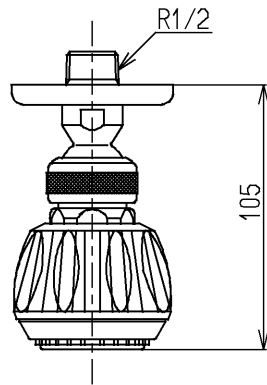

生産中止図面

2003/05

TOTO			単位 mm	名称
製図 早田	検図 永延	日付 酒和 03.04.16	尺度 1:3	ボディシャワー
備考				図番 TB18SD