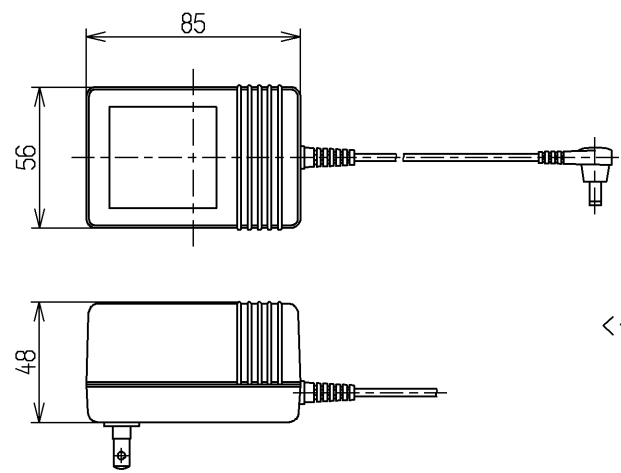

生産中止図面

2009/05

<付属品>
マンガン乾電池 単三形 2本
(JIS C8501適合品)

インバータや赤外線を用いた他の機器により誤作動することがあります
2台以上連立して設置される場合は相互の干渉防止のため、連立台数に応じた
特殊品をお選びください

TOTO			単位 mm	名称
製図 木村(晴)	検図	日付 吉雄 永 09.05.19	尺度 1:3	リモコン便器洗浄ユニット
備考				図番 TES790R