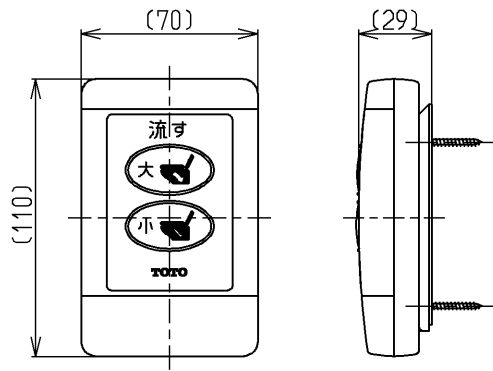

生産中止図面

2009/05

<付属品>
マンガン乾電池 単三形 2本
(JIS C8501適合品)

インバータや赤外線を用いた他の機器により誤作動することがあります
2台以上連立して設置される場合は相互の干渉防止のため、連立台数に応じた
特殊品をお選びください

TOTO			単位 mm	名称
製図 木村(晴)	検図	日付 吉雄 永 09.05.19	尺度 1:3	リモコン便器洗浄ユニット
備考				図番 TES790R