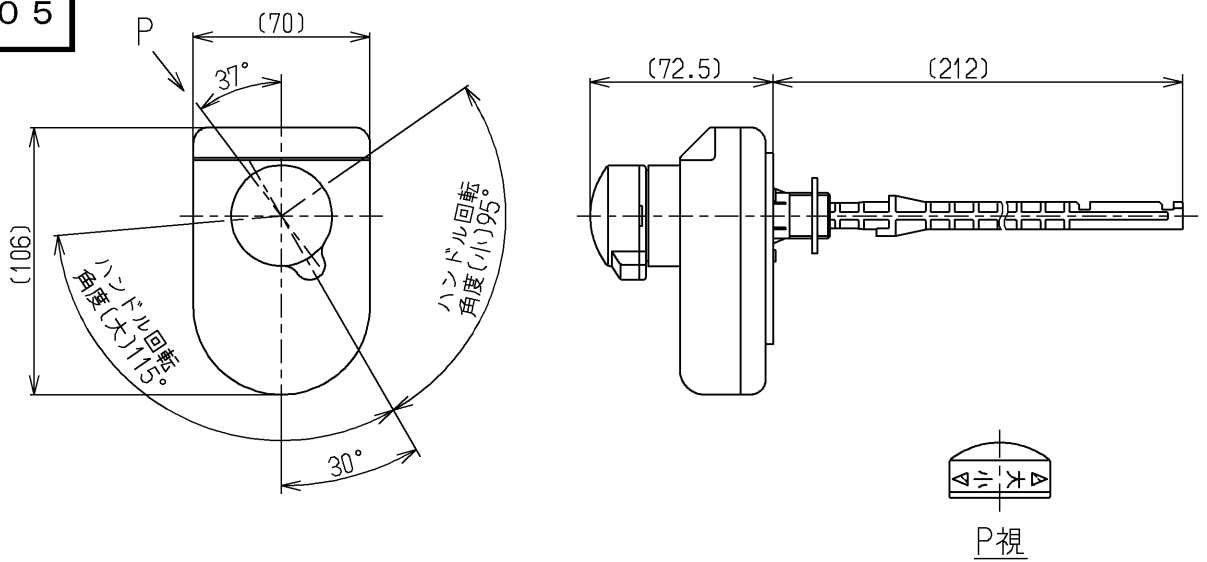

生産中止図面

2009/05

<付属品>
マンガン乾電池 単三形 2本
(JIS C8501適合品)

インバータや赤外線を用いた他の機器により誤作動することがあります
2台以上連立して設置される場合は相互の干渉防止のため、連立台数に応じた
特殊品をお選びください

TOTO			単位 mm	名称
製図 木村(晴)	検図	日付 吉雄 永 09.05.19	尺度 1:3	リモコン便器洗浄ユニット
備考				図番 TES790R