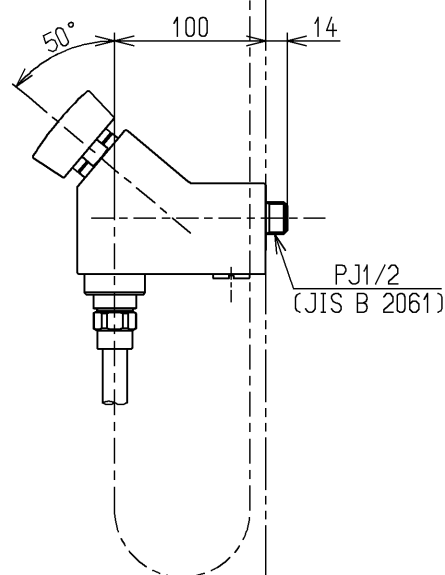

生産中止図面

2008/12

水道法適合品

<b>TOTO</b>			単位 mm	名称 横水栓13 (シャワ・自閉) (浴室) (JIS)
製図 末次	検図 大(義) 庭	日付 安田	尺度 07.11.20 1:5	図番
備考 逆止弁付				TMF19CGARX