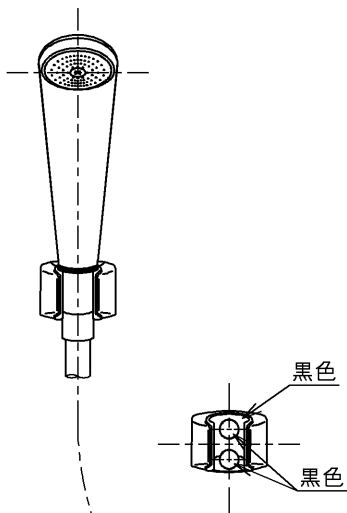

生産中止図面

2008/12

水道法適合品

<b>TOTO</b>			単位 mm	名称 横水栓13 (シャワ・自閉) (浴室) (JIS)
製図 末次	検図 大(義) 庭	日付 安田	尺度 07.11.20 1:5	図番
備考 逆止弁付				TMF19CGARX