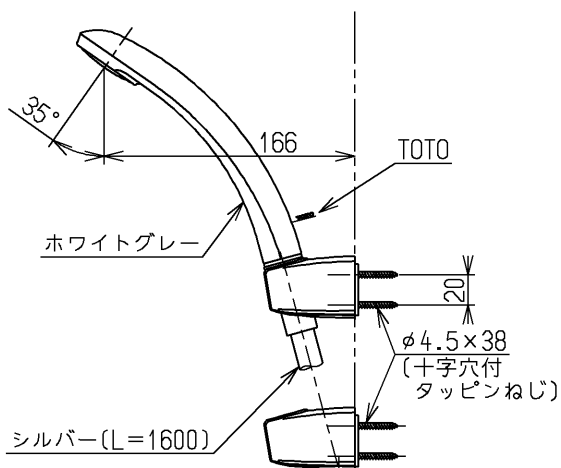

生産中止図面

2008/12

水道法適合品

<b>TOTO</b>			単位 mm	名称 横水栓13 (シャワ・自閉) (浴室) (JIS)
製図 末次	検図 大(義) 庭	日付 安田	尺度 07.11.20 1:5	図番
備考 逆止弁付				TMF19CGARX