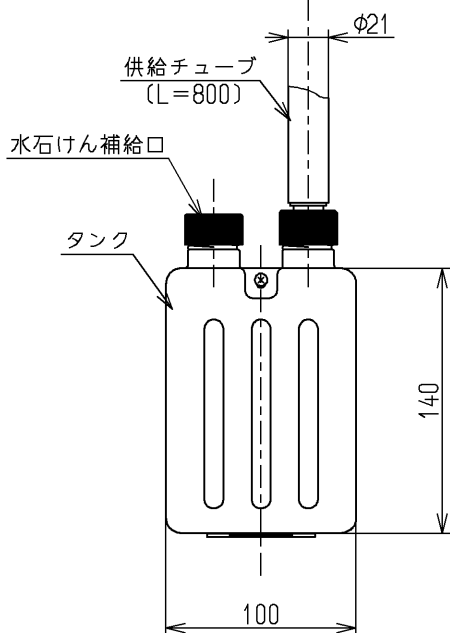

生産中止図面

2015/01

じょうご

容量：0.35L
TOTO石けん液をご使用ください

TOTO			単位 mm	名称
製図 高尾	検図 近藤	日付 和(後) 田	尺度 1:4	水石けん供給栓
備考				図番 TS130HR