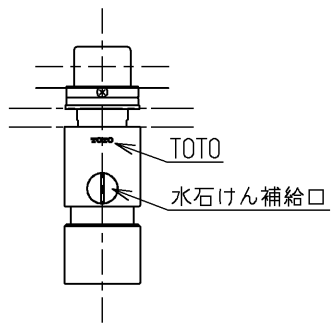

生産中止図面

2015/01

じょうご

容量：0.35L
TOTO石けん液をご使用ください

TOTO			単位 mm	名称
製図 高尾	検図 近藤	日付 和(後) 田	尺度 1:4	水石けん供給栓
備考				図番 TS130HR