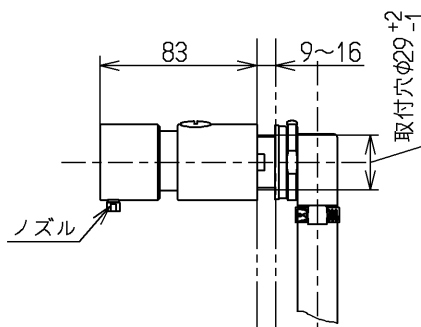

生産中止図面

2015/01

じょうご

容量：0.35L
TOTO石けん液をご使用ください

TOTO			単位 mm	名称
製図 高尾	検図 近藤	日付 和(後) 田	尺度 1:4	水石けん供給栓
備考				図番 TS130HR