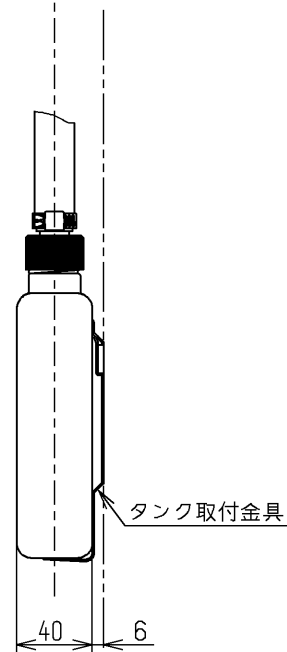

生産中止図面

2015/01

じょうご

容量：0.35L
TOTO石けん液をご使用ください

TOTO			単位 mm	名称
製図 高尾	検図 近藤	日付 和(後) 田	尺度 1:4	水石けん供給栓
備考				図番 TS130HR