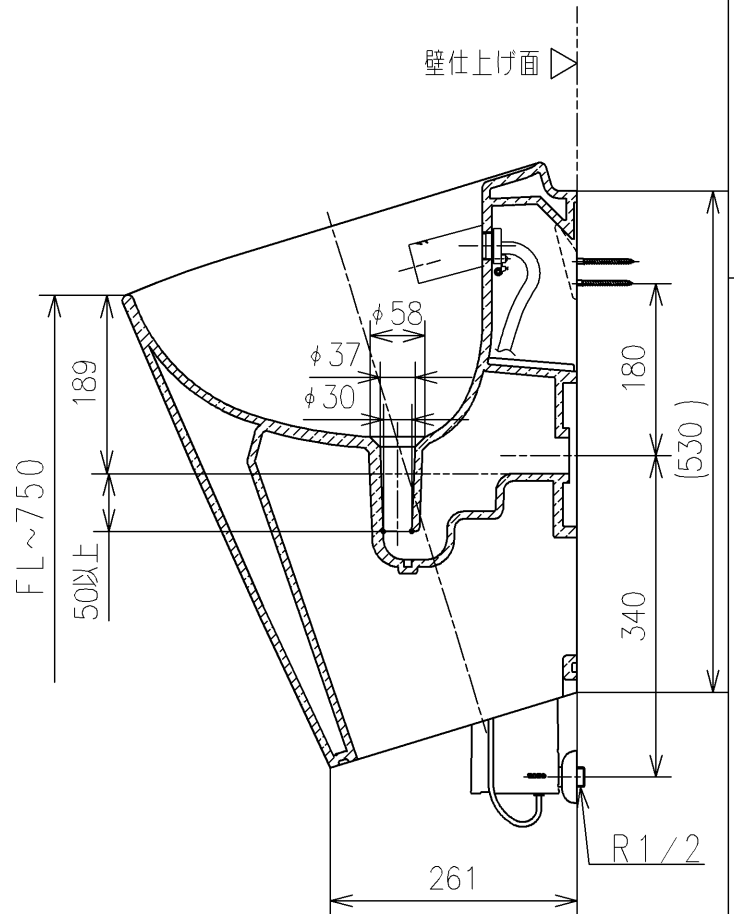

<付属品>

- 自動水栓駆動部 × 1
- バックハンガー × 1
- 取扱説明書 × 1
- 施工説明書 × 1

<注記>

1. オーバーフロー穴はありません  
水をためた場合、あふれ縁より  
水があふれる恐れがあります

<b>TOTO</b>			単位 mm	名称
製図 米	検図 稲垣 新川	日付 19/03/18	尺度 1 : 8	壁掛自動洗面器
備考				品番 LS800G
				図番 LS800G=D2