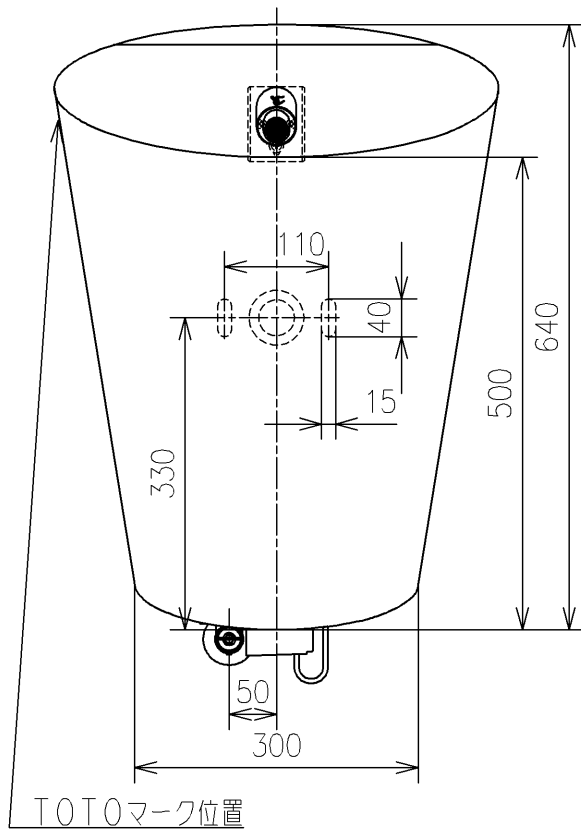

<付属品>

- 自動水栓駆動部 × 1
- バックハンガー × 1
- 取扱説明書 × 1
- 施工説明書 × 1

<注記>

1. オーバーフロー穴はありません  
水をためた場合、あふれ縁より  
水があふれる恐れがあります

<b>TOTO</b>			単位 mm	名称
製図 米	検図 稲垣 新川	日付 19/03/18	尺度 1 : 8	壁掛自動洗面器
備考				品番 LS800G
				図番 LS800G=D2