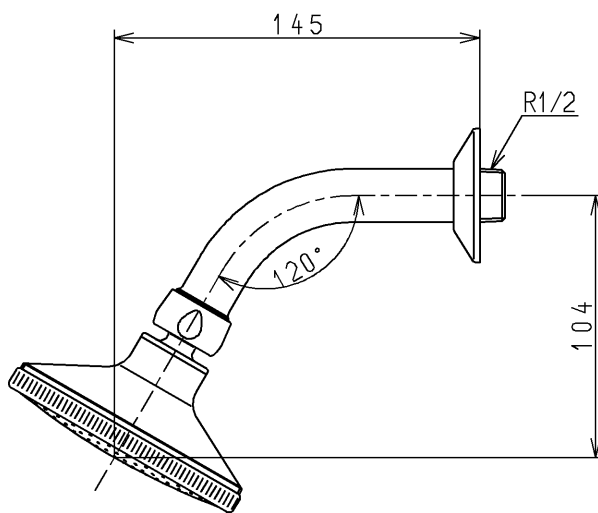

生産中止図面

1998/06

第三者認証自社検査品

			単位	名称
			mm	
製図	検図	日付	尺度	図番
白川	山田	福谷	98.5.25 1:3	
備考				