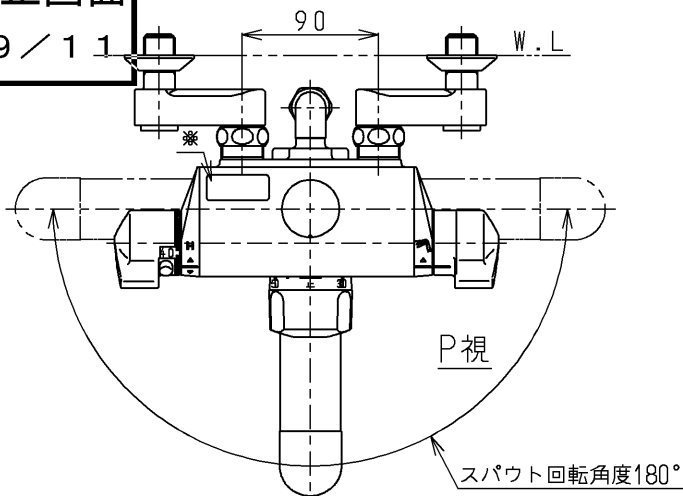

生産中止図面

1999/11

※印部詳細(1:1)

120L以下の湯貯めの場合
定量ハンドルを一旦☞印以上
回してから設定してください。

TOTO			単位 mm	名称 壁付サーモ13 (シャワーバス・定量) (浴室) (JIS)
製図 近藤(孝)	検図 清水	日付 飯田 99.09.01	尺度 1:5	図番
備考 逆止弁付				TMF47CFX