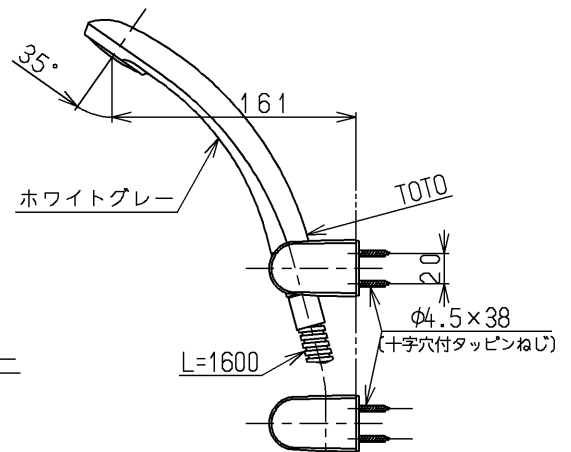

生産中止図面

1999/11

※印部詳細(1:1)

120L以下の湯貯めの場合
定量ハンドルを一旦☞印以上
回してから設定してください。

TOTO			単位 mm	名称 壁付サーモ13 (シャワーバス・定量) (浴室) (JIS)
製図 近藤(孝)	検図 清水	日付 飯田 99.09.01	尺度 1:5	図番
備考 逆止弁付				TMF47CFX