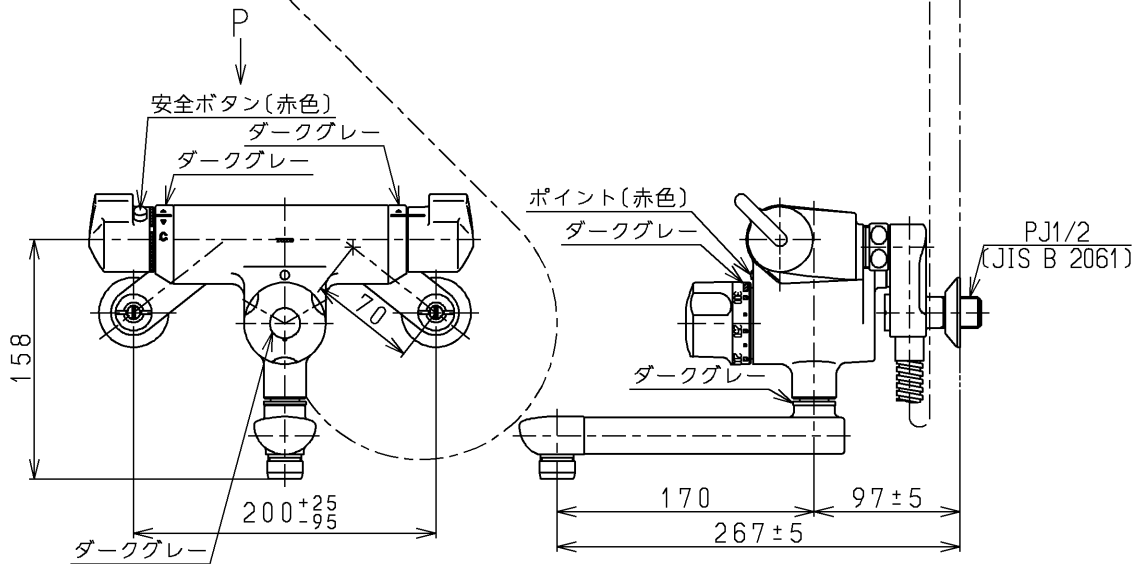

生産中止図面

1999/11

※印部詳細(1:1)

120L以下の湯貯めの場合
定量ハンドルを一旦☞印以上
回してから設定してください。

TOTO			単位 mm	名称 壁付サーモ13 (シャワーバス・定量) (浴室) (JIS)
製図 近藤(孝)	検図 清水	日付 飯田 99.09.01	尺度 1:5	図番
備考 逆止弁付				TMF47CFX