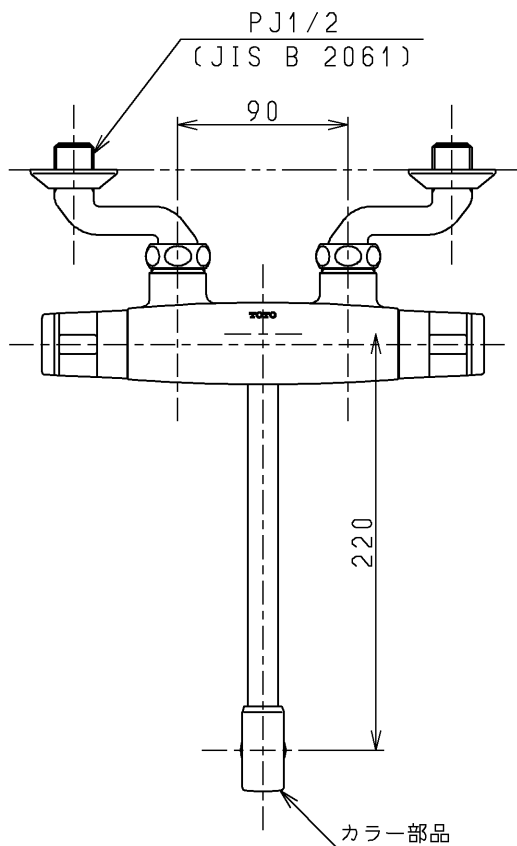

生産中止図面

1997/03

色番	色彩	記号
#54R	アイボリー	
#B5	エクセルブルー	2.2PB1.8/4.2
#B5C	エクセルブルー	
#D2C	エクセルイエロー	
#F4C	エクセルグリーン	
#N1C	オフホワイト	
#N5C	エクセルブラック	
#P5C	カジュアルレッド	
#R5	エクセルワインレッド	8.4R 2.1/6.5
#R5C	エクセルワインレッド	
	色番なし	

TOTO			単位 mm	名称
製図 安藤	検図 垣原	日付 97.2.7	尺度 1:4	湯水混合水栓
備考 逆止弁付				図番 T610BH