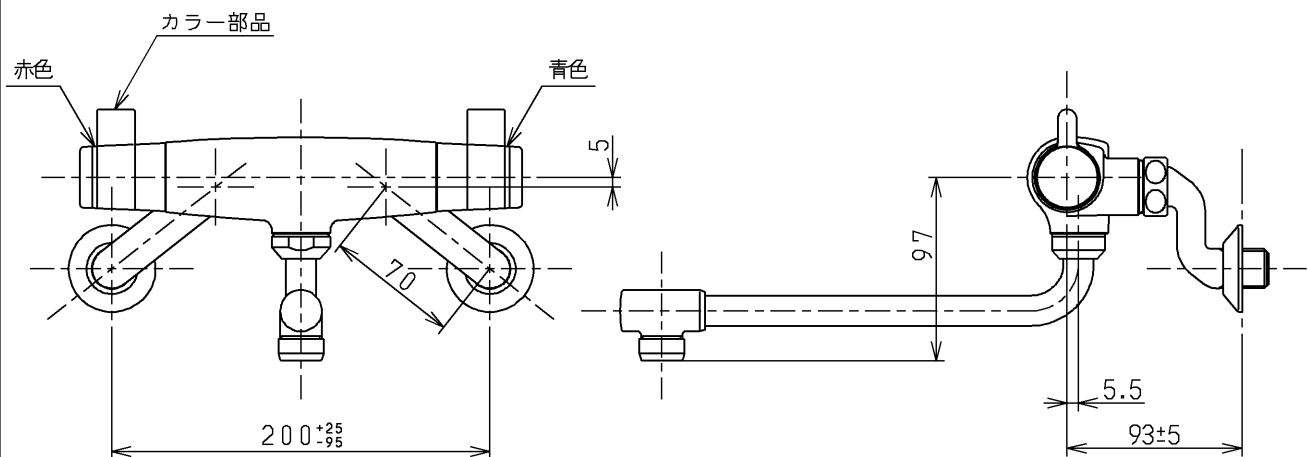

生産中止図面

1997/03

色番	色彩	記号
#54R	アイボリー	
#B5	エクセルブルー	2.2PB1.8/4.2
#B5C	エクセルブルー	
#D2C	エクセルイエロー	
#F4C	エクセルグリーン	
#N1C	オフホワイト	
#N5C	エクセルブラック	
#P5C	カジュアルレッド	
#R5	エクセルワインレッド	8.4R 2.1/6.5
#R5C	エクセルワインレッド	
	色番なし	

TOTO			単位 mm	名称
製図 安藤	検図 垣原	日付 97.2.7	尺度 1:4	湯水混合水栓
備考 逆止弁付				図番 T610BH