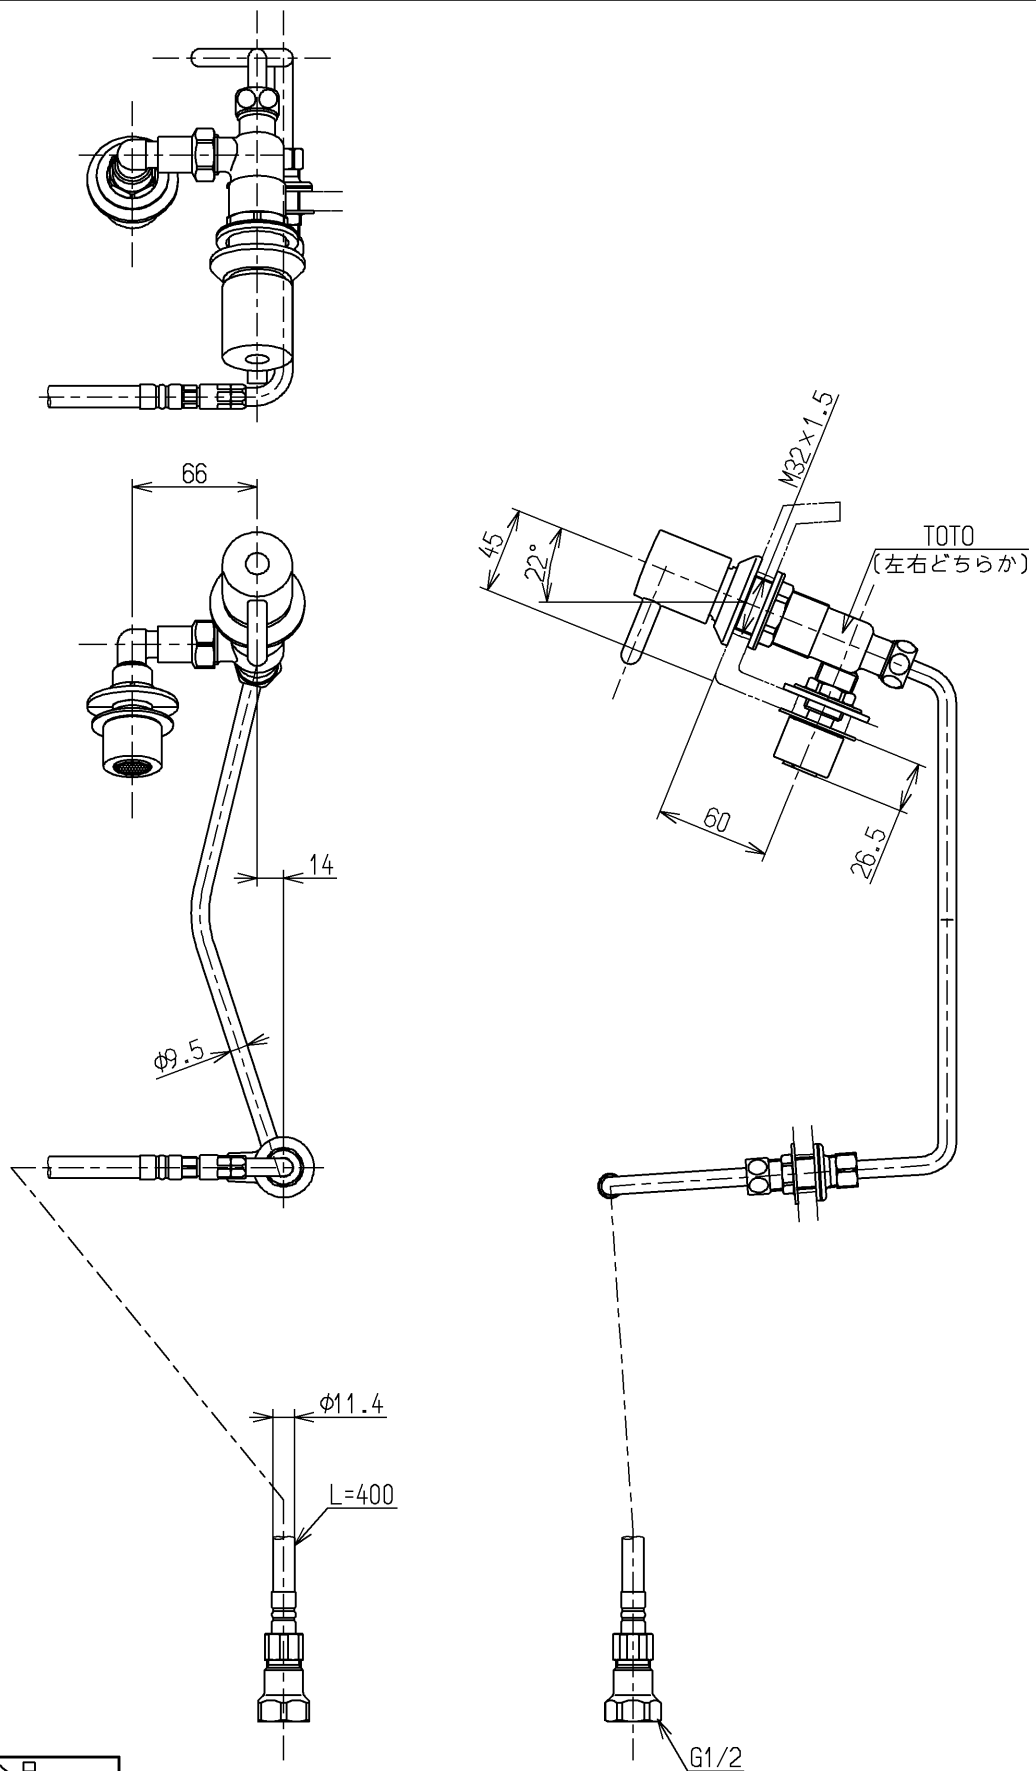

生産中止図面

2013/10

水道法適合品

TOTO			単位	名称
			mm	
製図	検図	日付	尺度	(JIS)
坪井	久保	12.08.01	1:4	
備考				図番
				TL571AFR