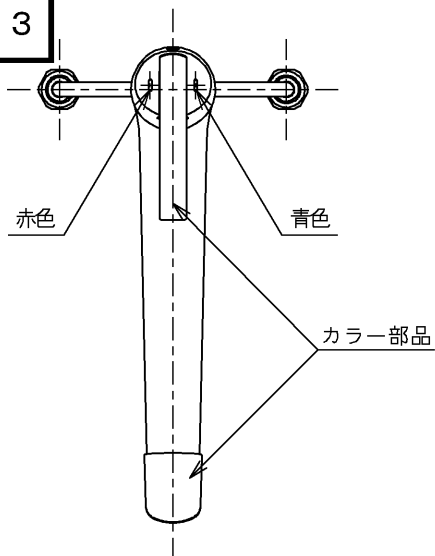

生産中止図面

1997/03

色番	色彩	記号
#54R	アイボリー	
#B5	エクセルブルー	2.2PB1.8/4.2
#R5	エクセルワインレッド	8.4R 2.1/6.5

TOTO			単位 mm	名称 シングルレバー混合栓 (寒冷地用)
製図 安藤	検図 垣原	日付 97.2.7	尺度 1:5	図番
備考				TK631DZ