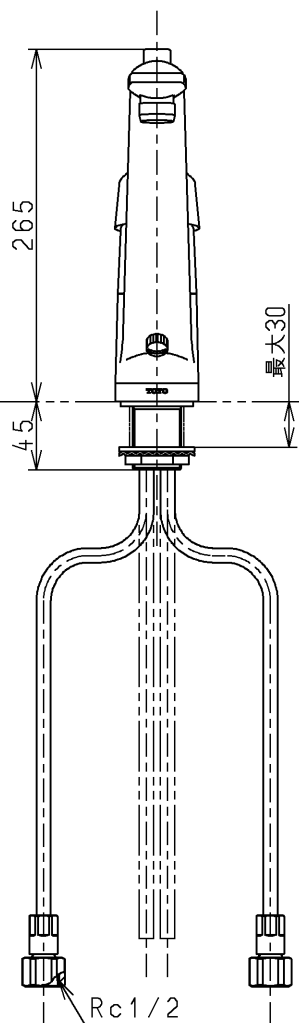

生産中止図面

1997/03

色番	色彩	記号
#54R	アイボリー	
#B5	エクセルブルー	2.2PB1.8/4.2
#R5	エクセルワインレッド	8.4R 2.1/6.5

TOTO			単位 mm	名称 シングルレバー混合栓 (寒冷地用)
製図 安藤	検図 垣原	日付 97.2.7	尺度 1:5	図番
備考				TK631DZ