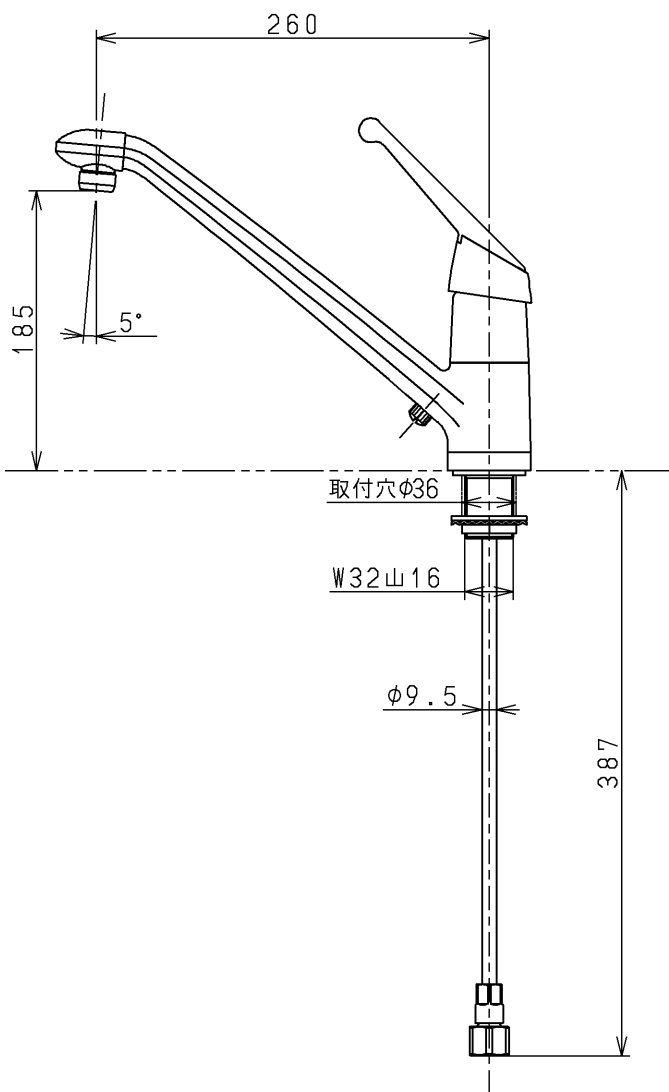

生産中止図面

1997/03

色番	色彩	記号
#54R	アイボリー	
#B5	エクセルブルー	2.2PB1.8/4.2
#R5	エクセルワインレッド	8.4R 2.1/6.5

TOTO			単位 mm	名称 シングルレバー混合栓 (寒冷地用)
製図 安藤	検図 垣原	日付 97.2.7	尺度 1:5	図番
備考				TK631DZ