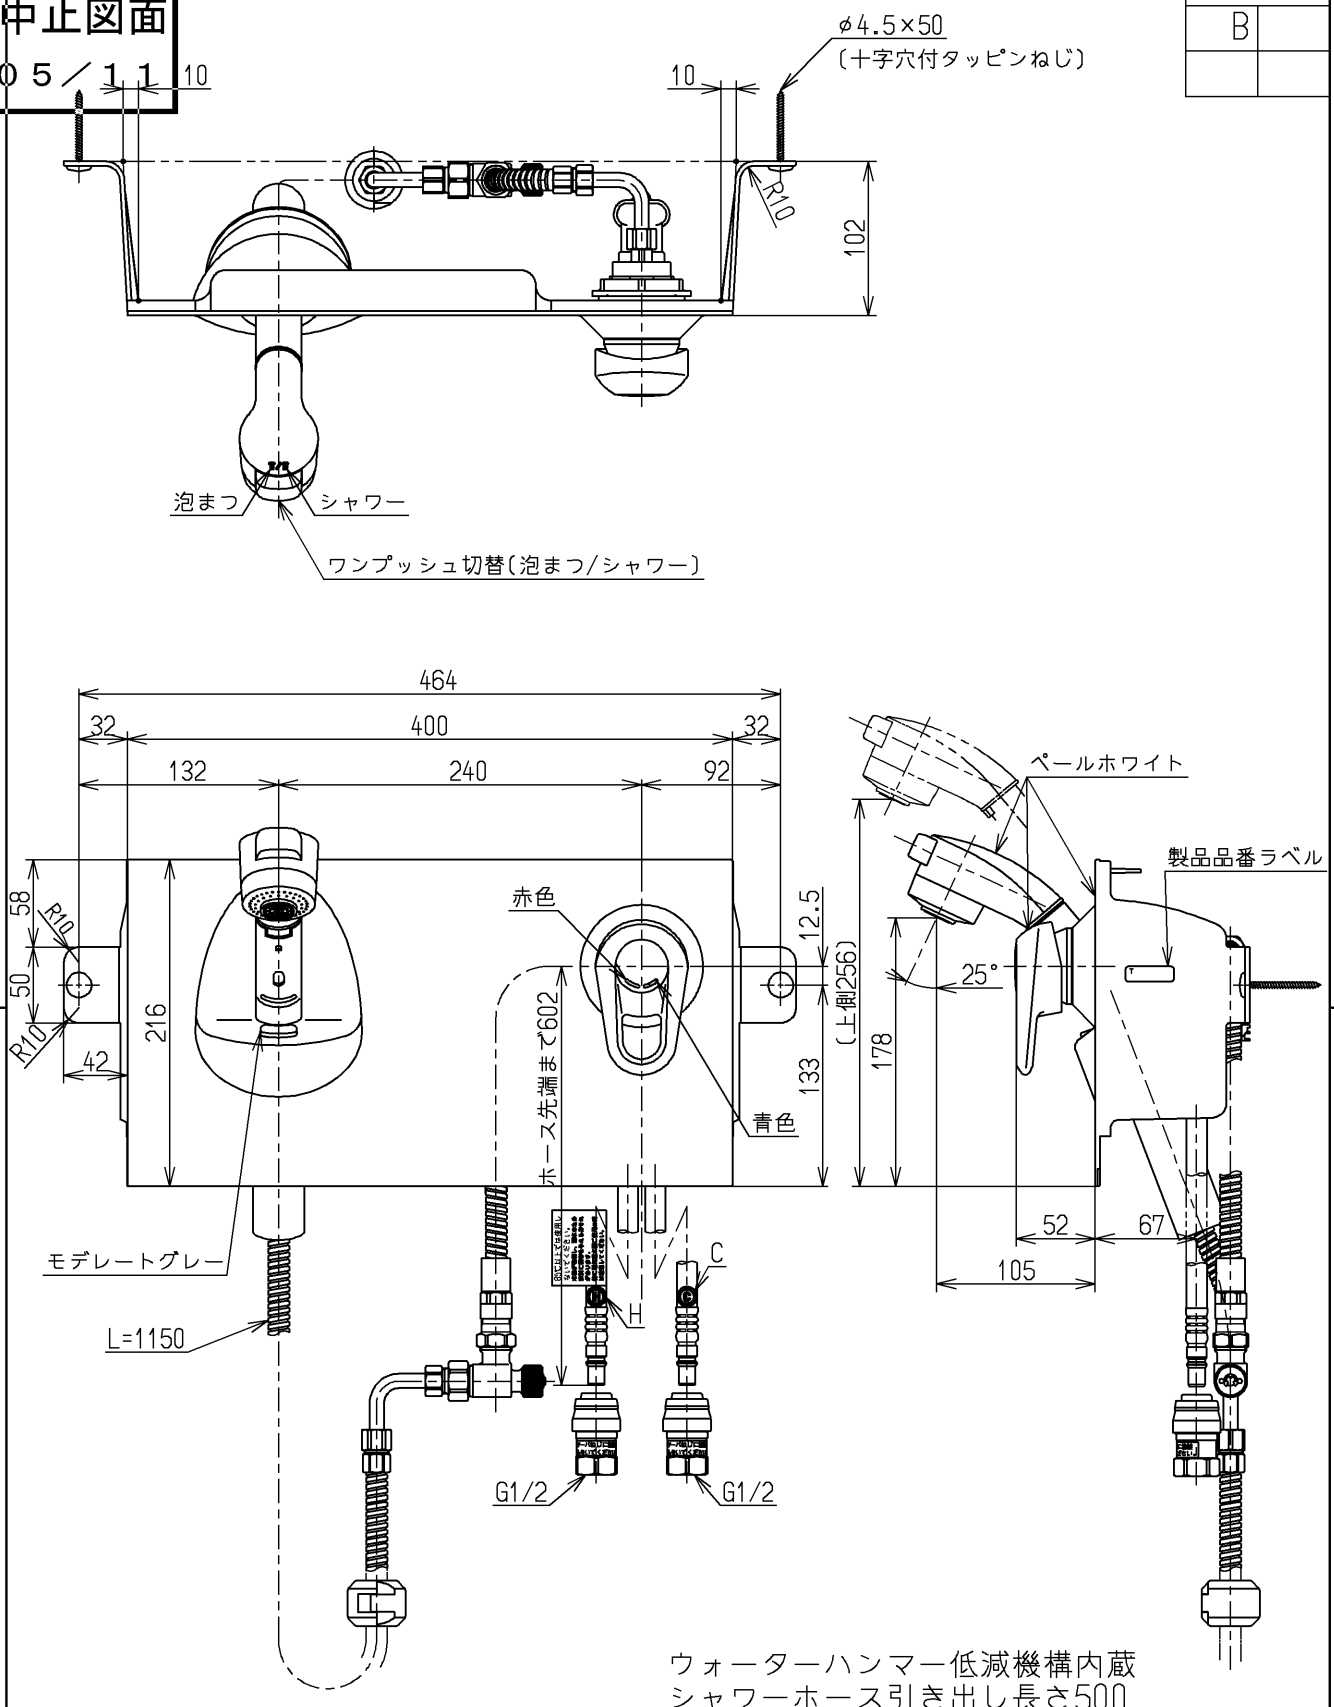

生産中止図面

2005/11

区分

B

ウォーターハンマー低減機構内蔵  
シャワーホース引き出し長さ500  
給湯温度は最高85°Cまででお使いください

水道法適合品		単位		名称
<b>TOTO</b>		mm		壁付シングル13 (埋込・シャワー・逆止弁無・寒) (洗面) (JIS)
製図	検図	日付	尺度	図番
坪井	和田	畑中	1:5	
備考				TL481UCFSZ