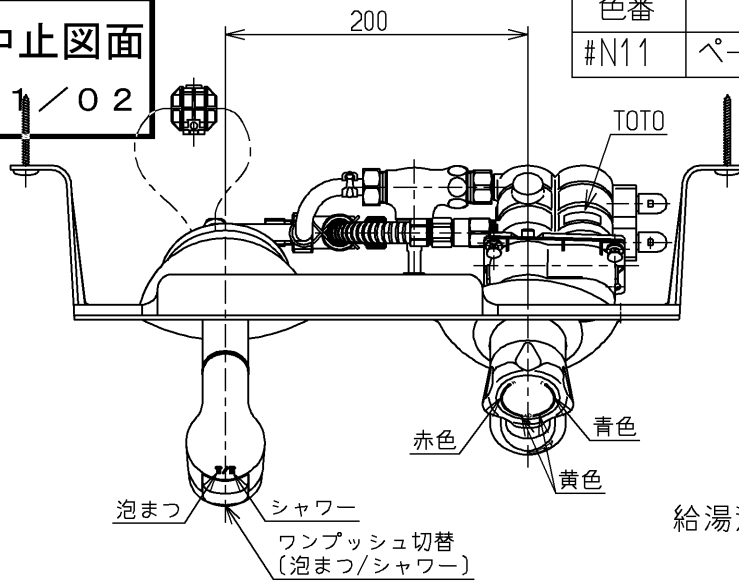

生産中止図面

2001/02

色番	色彩	記号
#N11	パールホワイト	5.7Y 8.9/0.4

区分
B

給湯温度は最高85°Cまででお使いください

TOTO			単位 mm	名称 壁付サーモ13 (埋込・シャワー・寒) (洗面) (JIS)
製図 近藤(孝)	検図 清水	日付 酒井(和)	尺度 01.01.16	図番
備考				TL490ACKX