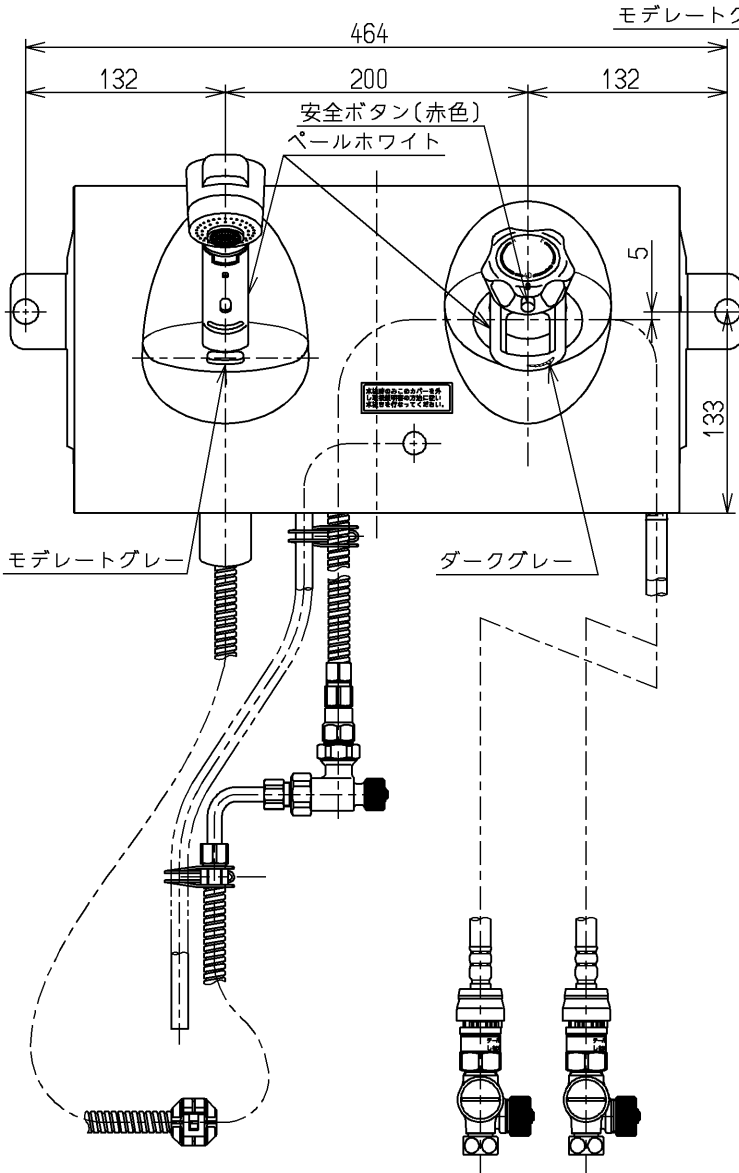

生産中止図面

2001/02

色番	色彩	記号
#N11	パールホワイト	5.7Y 8.9/0.4

区分
B

給湯温度は最高85°Cまででお使いください

TOTO			単位 mm	名称 壁付サーモ13 (埋込・シャワー・寒) (洗面) (JIS)
製図 近藤(孝)	検図 清水	日付 酒井(和)	尺度 01.01.16	図番
備考				TL490ACKX