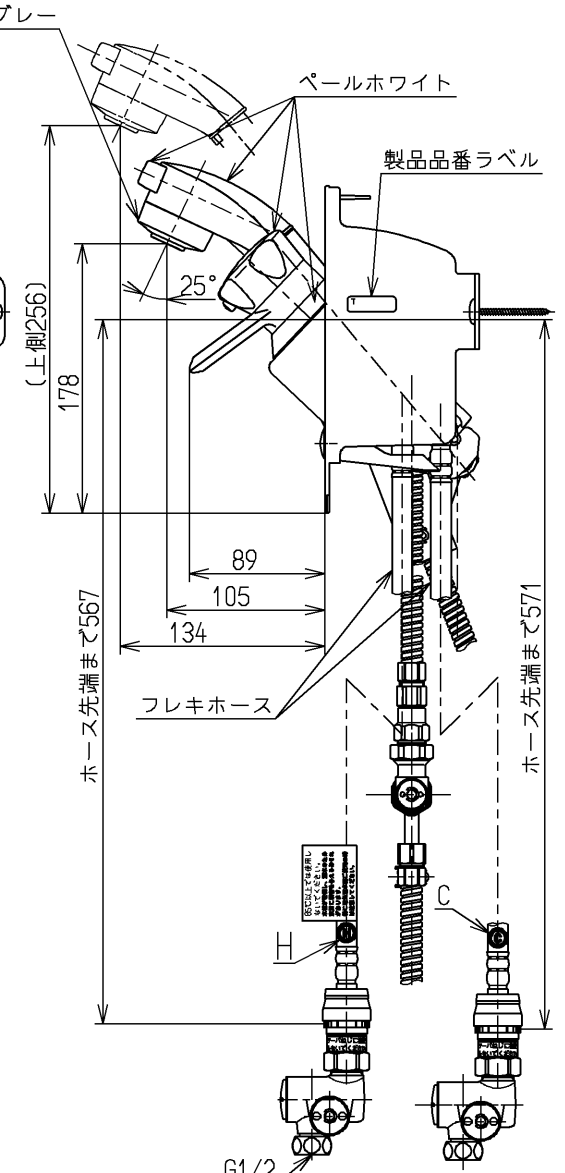

生産中止図面

2001/02

色番	色彩	記号
#N11	パールホワイト	5.7Y 8.9/0.4

区分
B

給湯温度は最高85°Cまででお使いください

TOTO			単位 mm	名称 壁付サーモ13 (埋込・シャワー・寒) (洗面) (JIS)
製図 近藤(孝)	検図 清水	日付 酒井(和)	尺度 01.01.16	図番
備考				TL490ACKX