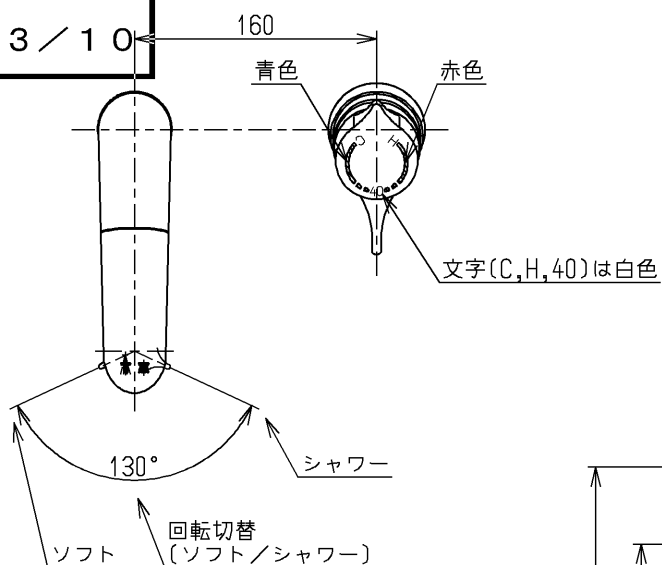

生産中止図面

2003/10

シャワーホース引き出し長さ400
給湯温度は最高85℃まででお使いください
キッチン・洗面事業部向け

水道法適合品

TOTO			単位 mm	名称 台付サーモ13 (埋込・シャワー・電温) (洗面)
製図 早田	検図 永延	日付 酒和 井 03.08.22	尺度 1:5	(JIS)
備考 逆止弁付				図番 TL396E