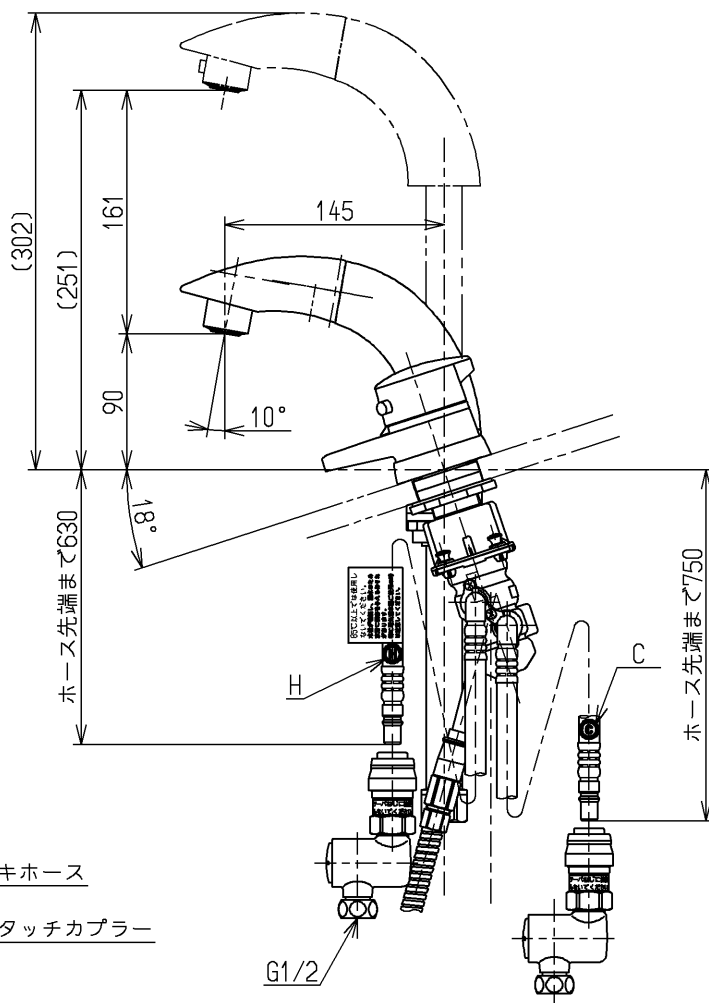

生産中止図面

2003/10

シャワーホース引き出し長さ400
給湯温度は最高85℃まででお使いください
キッチン・洗面事業部向け

水道法適合品

TOTO			単位 mm	名称 台付サーモ13 (埋込・シャワー・電温) (洗面)
製図 早田	検図 永延	日付 酒和 井 03.08.22	尺度 1:5	(JIS)
備考 逆止弁付				図番 TL396E