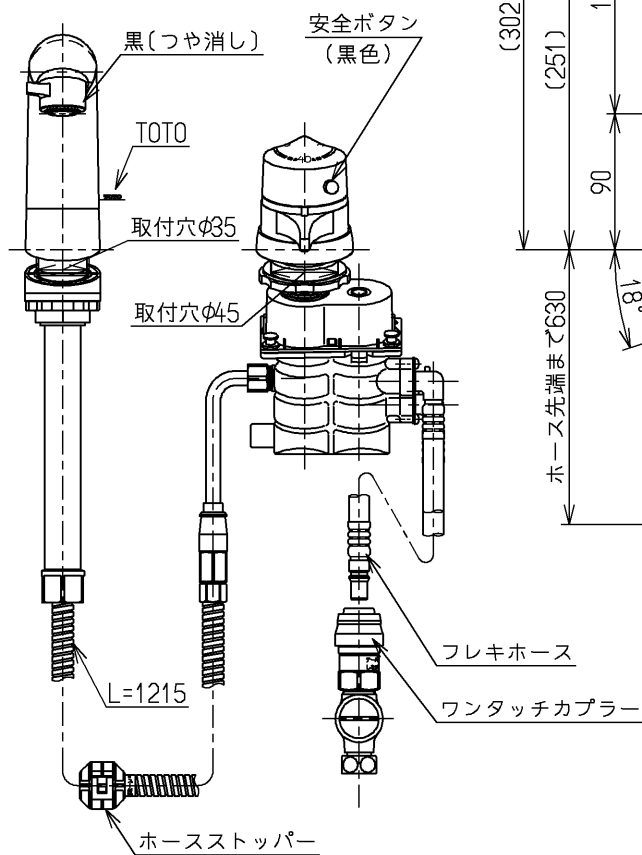

生産中止図面

2003/10

シャワーホース引き出し長さ400
給湯温度は最高85℃まででお使いください
キッチン・洗面事業部向け

水道法適合品

TOTO			単位 mm	名称 台付サーモ13 (埋込・シャワー・電温) (洗面)
製図 早田	検図 永延	日付 酒和 井 03.08.22	尺度 1:5	(JIS)
備考 逆止弁付				図番 TL396E