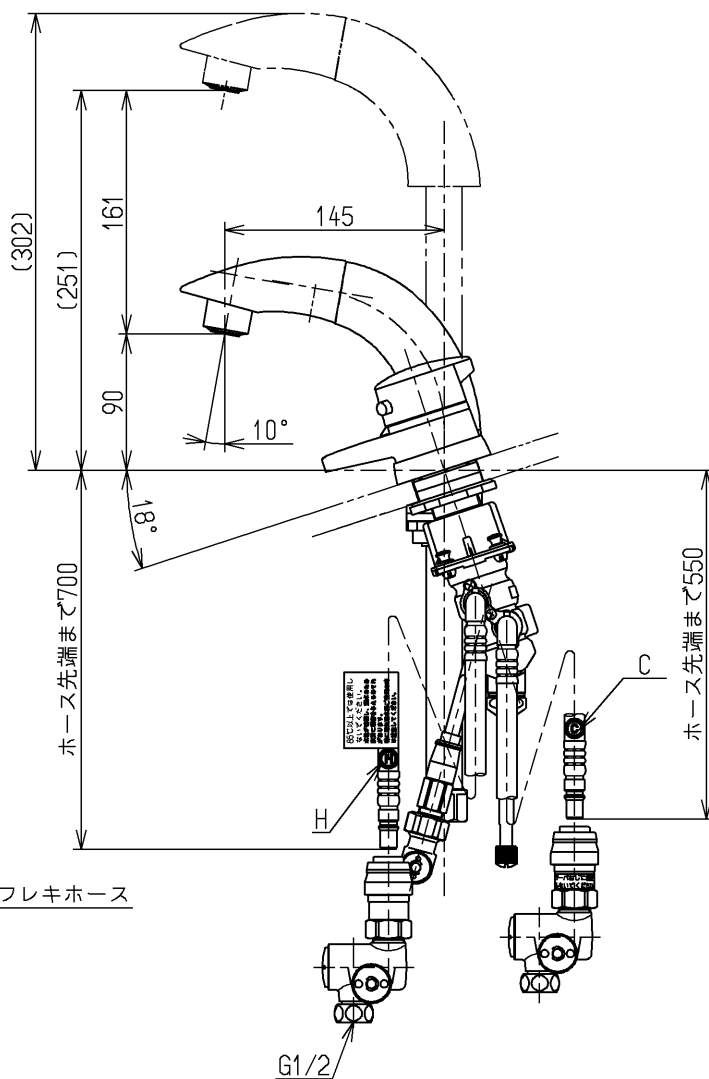

生産中止図面
2003/10

区分

B

シャワーホース引き出し長さ400
給湯温度は最高85℃まででお使いください
キッチン・洗面事業部向け

水道法適合品

TOTO			単位 mm	名称 台付サーモ13 ・シャワー・寒) (洗面) (埋込 (JIS)
製図 早田	検図 永延	日付 酒和 井) 03.08.22	尺度 1:5	図番
備考 逆止弁付				TL396Z