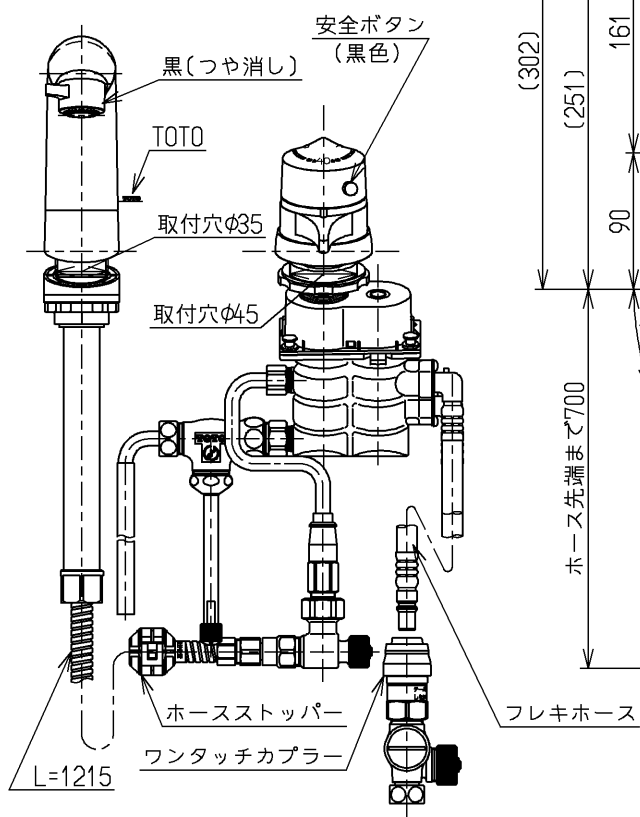

生産中止図面
2003/10

区分

B

シャワーホース引き出し長さ400
給湯温度は最高85℃まででお使いください
キッチン・洗面事業部向け

水道法適合品

TOTO			単位 mm	名称 台付サーモ13 ・シャワー・寒) (洗面) (埋込 (JIS)
製図 早田	検図 永延	日付 酒和 井) 03.08.22	尺度 1:5	図番
備考 逆止弁付				TL396Z