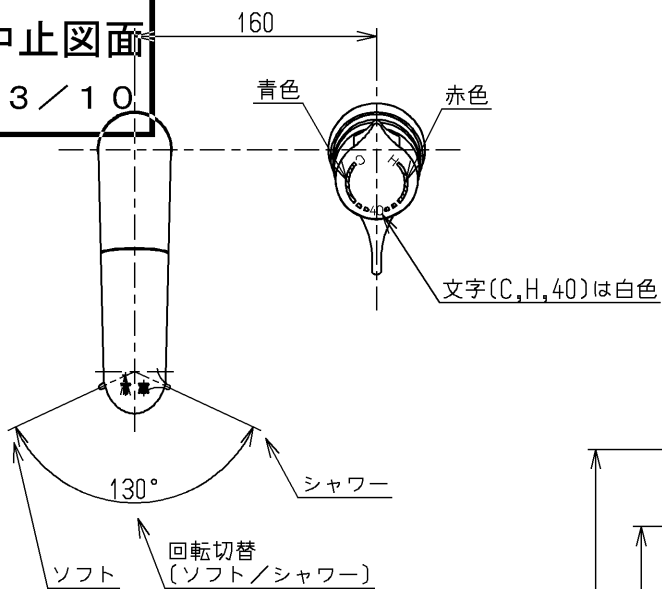

生産中止図面
2003/10

区分

B

シャワーホース引き出し長さ400
給湯温度は最高85℃まででお使いください
キッチン・洗面事業部向け

水道法適合品

TOTO			単位 mm	名称 台付サーモ13 ・シャワー・寒) (洗面) (埋込 (JIS)
製図 早田	検図 永延	日付 酒和 井) 03.08.22	尺度 1:5	図番
備考 逆止弁付				TL396Z