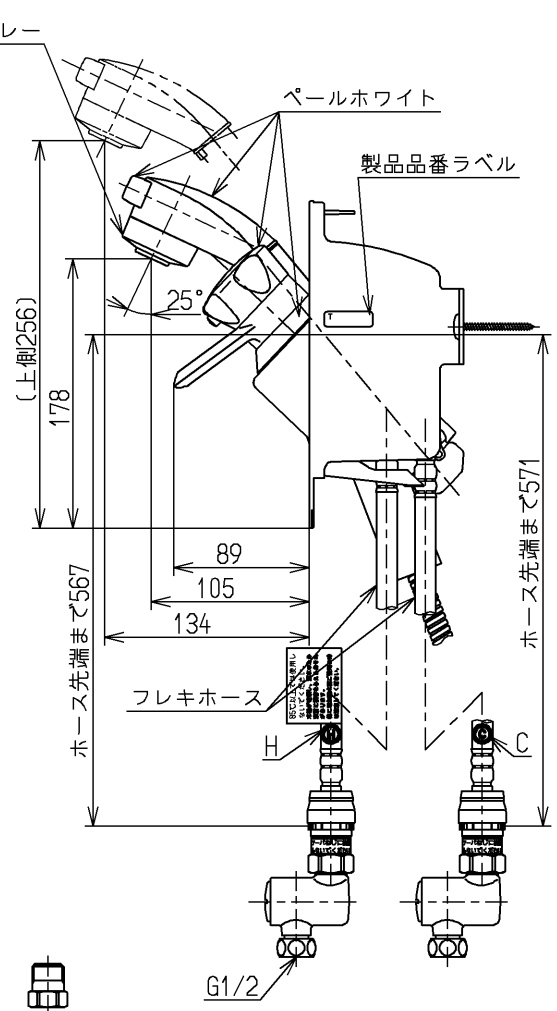

生産中止図面

2001/02

色番	色彩	記号
#N11	パールホワイト	5.7Y 8.9/0.4

区分
B

給湯温度は最高85°Cまででお使いください

<b>TOTO</b>			単位 mm	名称 壁付サーモ13 シャワー・電温 (洗面)	(埋込・ (JIS)
製図 近藤(孝)	検図 清水	日付 酒和 01.01.16	尺度 1:2	図番	
備考				TL490ACEX	