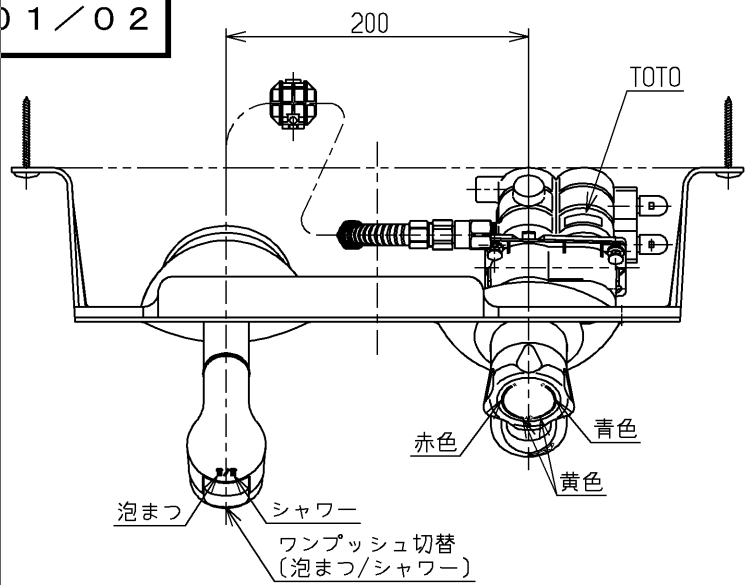

生産中止図面

2001/02

色番	色彩	記号
#N11	パールホワイト	5.7Y 8.9/0.4

区分
B

給湯温度は最高85°Cまででお使いください

<b>TOTO</b>			単位 mm	名称 壁付サーモ13 シャワー・電温 (洗面)	(埋込・ (JIS)
製図 近藤(孝)	検図 清水	日付 酒和 01.01.16	尺度 1:2	図番	
備考				TL490ACEX	