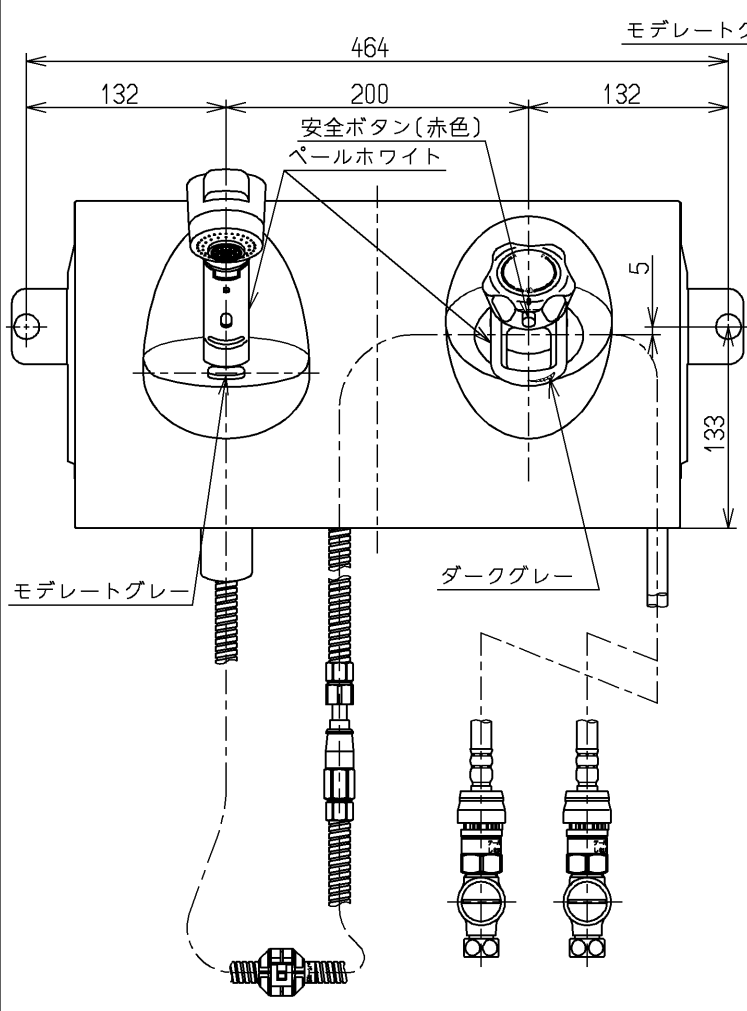

生産中止図面

2001/02

色番	色彩	記号
#N11	パールホワイト	5.7Y 8.9/0.4

区分
B

給湯温度は最高85°Cまででお使いください

<b>TOTO</b>			単位 mm	名称 壁付サーモ13 シャワー・電温 (洗面)	(埋込・ (JIS)
製図 近藤(孝)	検図 清水	日付 酒和 01.01.16	尺度 1:2	図番	
備考				TL490ACEX	