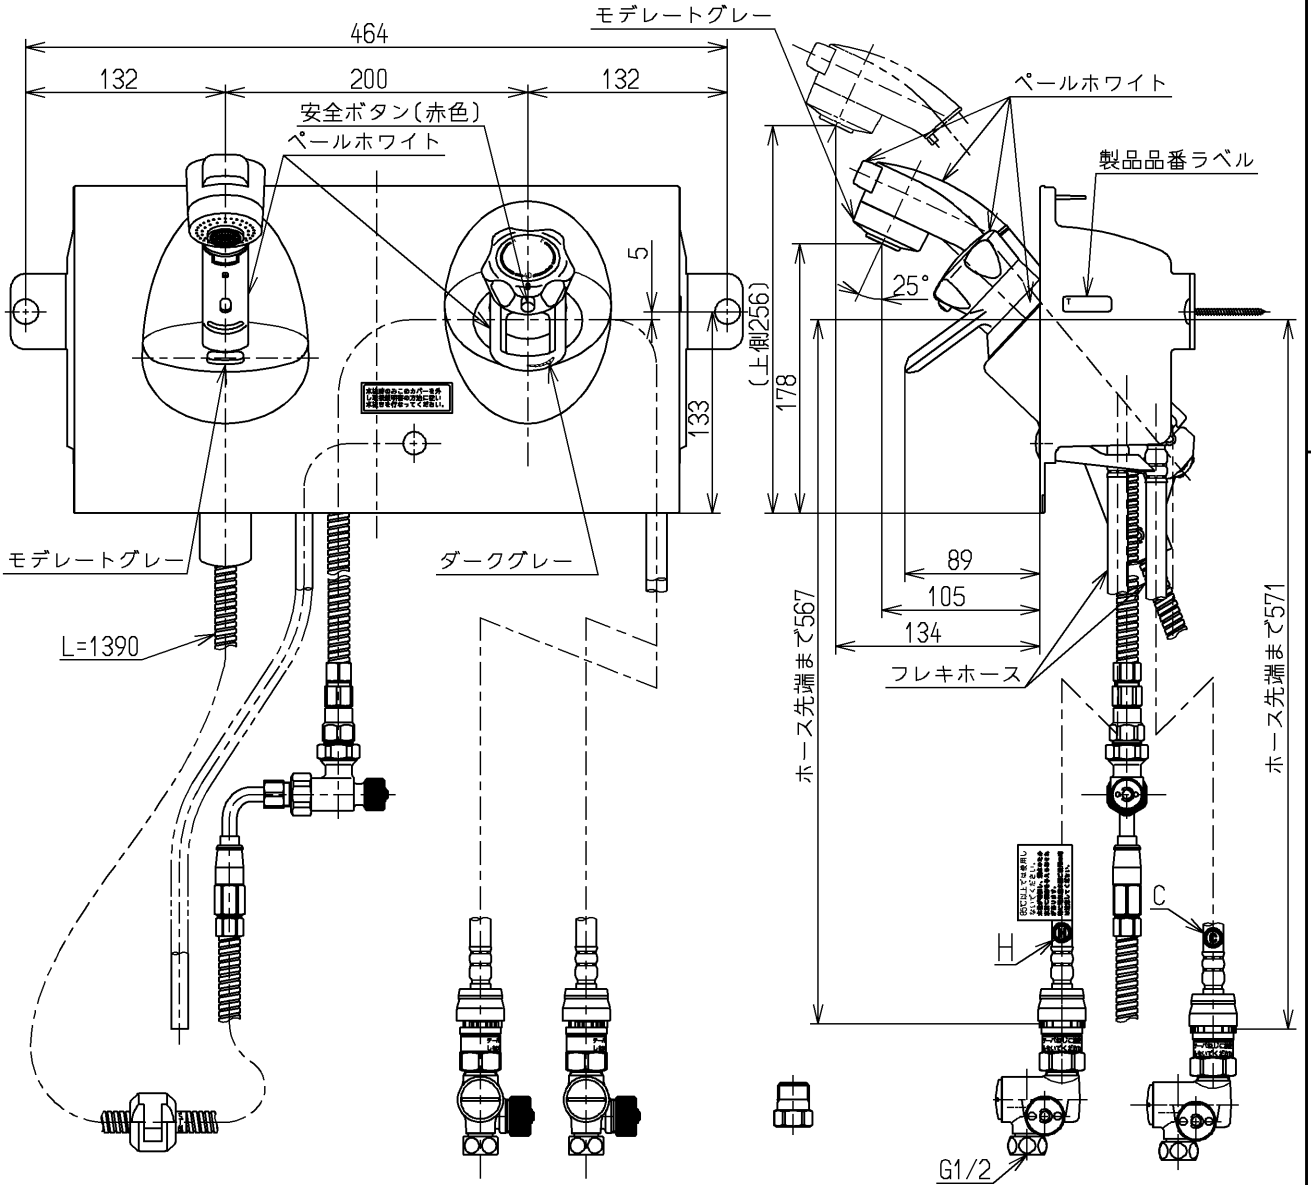

生産中止図面

2001/09

色番	色彩	記号
#N11	パールホワイト	5.7Y 8.9/0.4

区分
B

シャワーホース引き出し長さ500
給湯温度は最高85°Cまででお使いください

TOTO			単位 mm	名称 壁付サーモ13 (埋込・シャワー・電温・寒) (洗面) (JIS)
製図 中山	検図 徳永	日付 飯田 01.07.19	尺度 1:2	図番
備考				TL490ACERZ