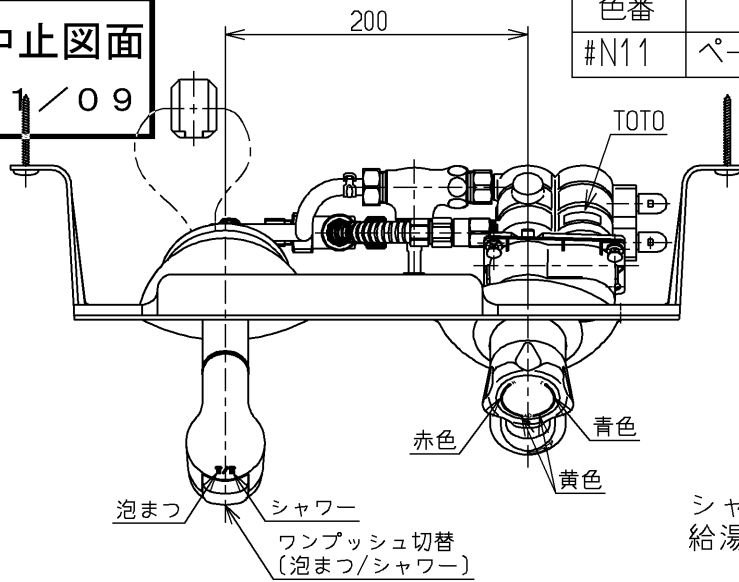

生産中止図面

2001/09

色番	色彩	記号
#N11	パールホワイト	5.7Y 8.9/0.4

区分
B

シャワーホース引き出し長さ500
給湯温度は最高85°Cまででお使いください

TOTO			単位 mm	名称 壁付サーモ13 (埋込・シャワー・電温・寒) (洗面) (JIS)
製図 中山	検図 徳永	日付 飯田 01.07.19	尺度 1:2	図番
備考				TL490ACERZ