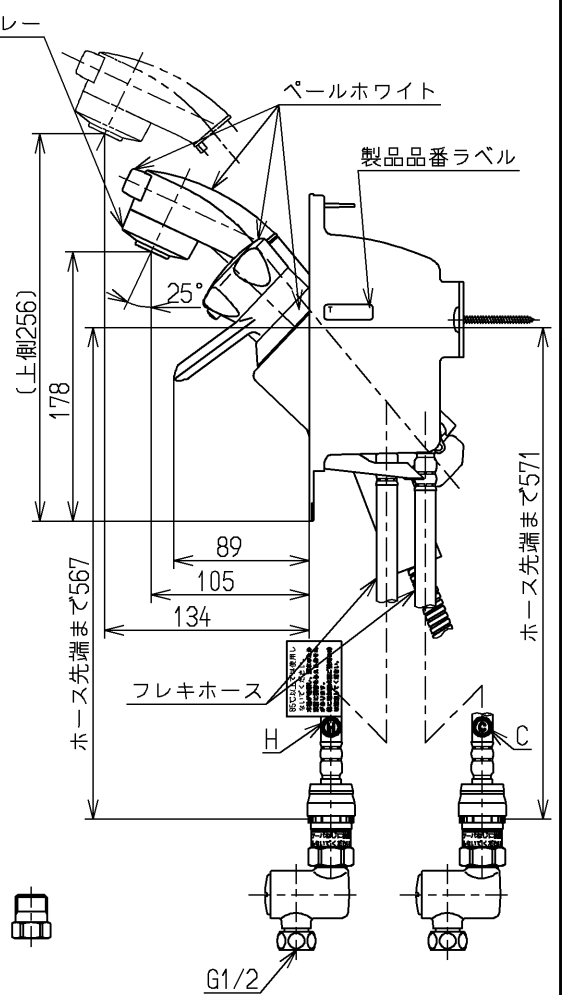

生産中止図面

2001/09

色番	色彩	記号
#N11	パールホワイト	5.7Y 8.9/0.4

区分
B

シャワーホース引き出し長さ500
給湯温度は最高85°Cまででお使いください

TOTO			単位	名称
製図	検図	日付	mm	壁付サーモ13 (埋込・シャワー・電温) (洗面) (JIS)
中山	徳永	飯田	尺度	図番
備考		01.07.19	1:2	TL490ACER