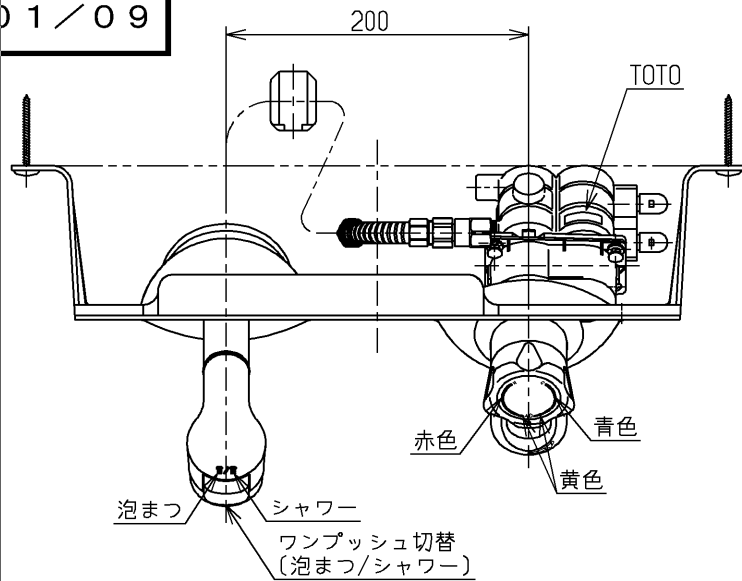

生産中止図面

2001/09

色番	色彩	記号
#N11	パールホワイト	5.7Y 8.9/0.4

区分
B

シャワーホース引き出し長さ500
給湯温度は最高85°Cまででお使いください

TOTO			単位	名称
製図	検図	日付	mm	壁付サーモ13 (埋込・シャワー・電温) (洗面) (JIS)
中山	徳永	飯田	尺度	図番
備考		01.07.19	1:2	TL490ACER