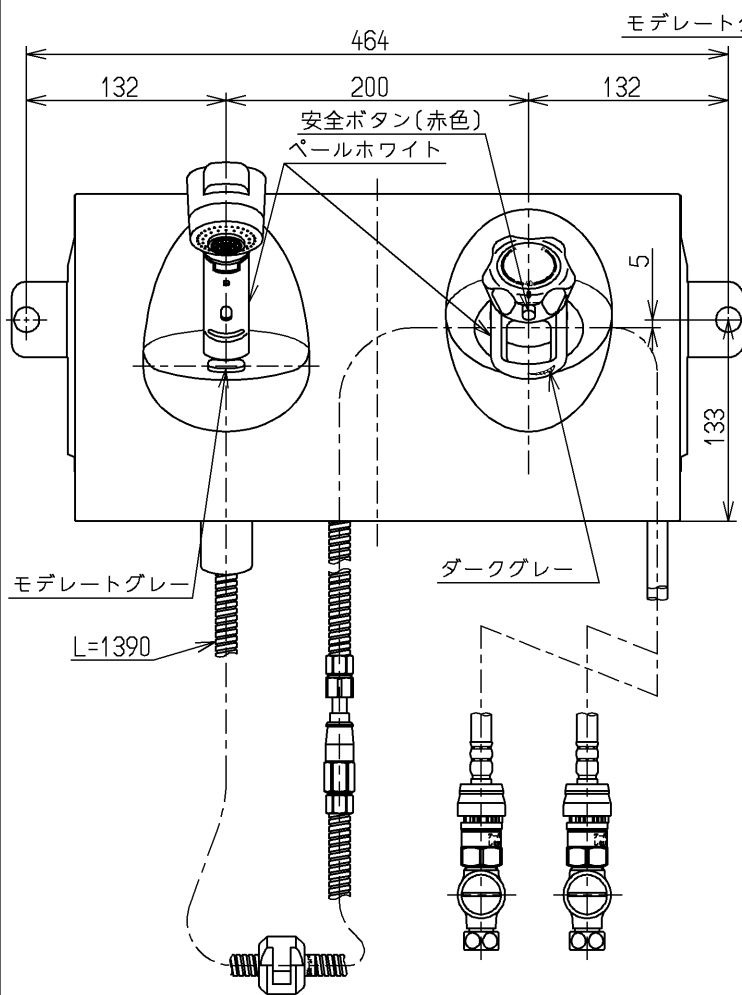

生産中止図面

2001/09

色番	色彩	記号
#N11	パールホワイト	5.7Y 8.9/0.4

区分
B

シャワーホース引き出し長さ500
給湯温度は最高85°Cまででお使いください

TOTO			単位	名称
製図	検図	日付	mm	壁付サーモ13 (埋込・シャワー・電温) (洗面) (JIS)
中山	徳永	飯田	尺度	図番
備考		01.07.19	1:2	TL490ACER