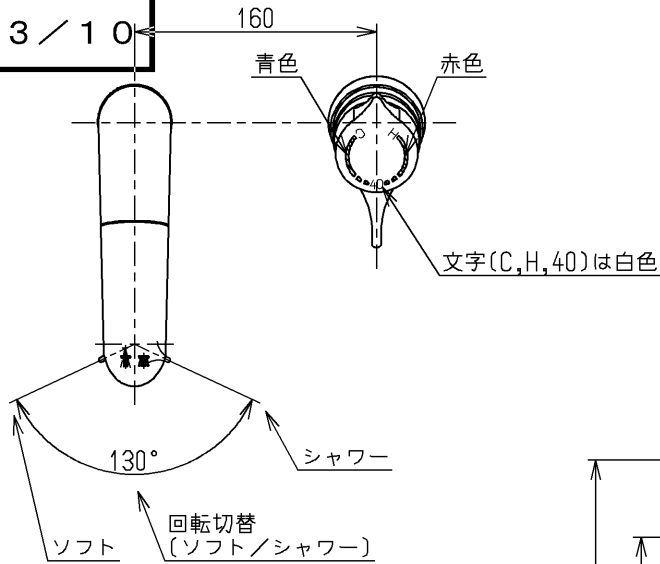

生産中止図面

2003/10

シャワーホース引き出し長さ400
給湯温度は最高85℃まででお使いください
キッチン・洗面事業部向け

水道法適合品

TOTO			単位 mm	名称 台付サーモ13 (埋込・シャワー) (洗面) (JIS)
製図 早田	検図 永延	日付 酒和 井 03.08.22	尺度 1:5	図番
備考 逆止弁付				TL396