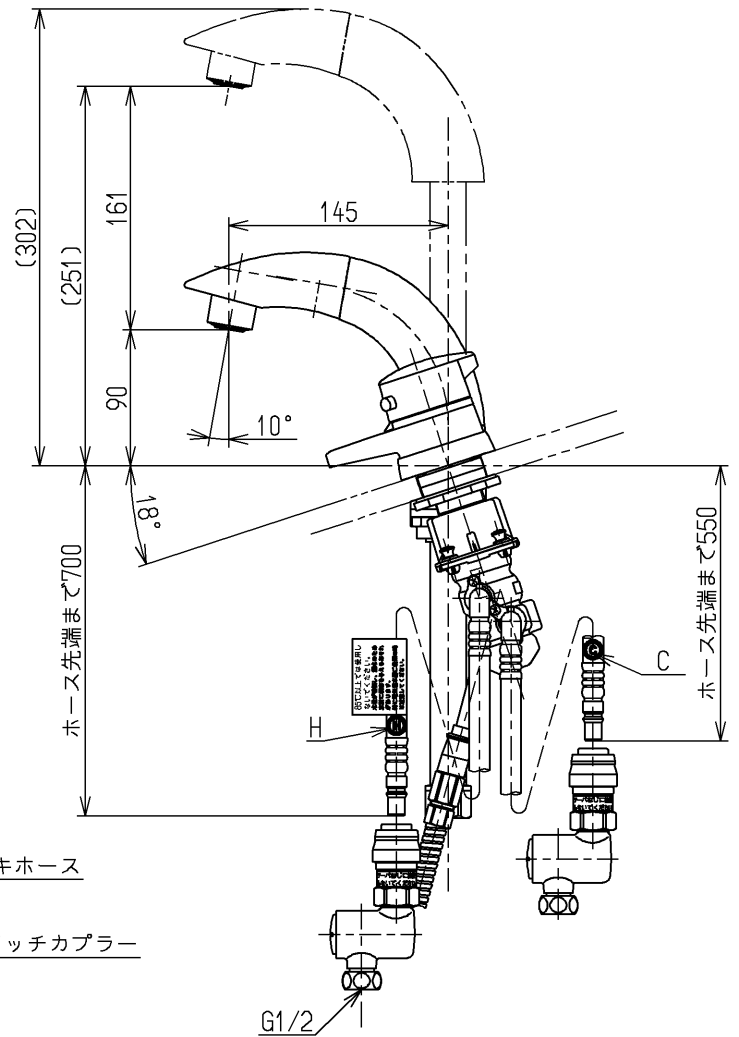

生産中止図面

2003/10

シャワーホース引き出し長さ400
給湯温度は最高85℃まででお使いください
キッチン・洗面事業部向け

水道法適合品

TOTO			単位 mm	名称 台付サーモ13 (埋込・シャワー) (洗面) (JIS)
製図 早田	検図 永延	日付 酒和 井 03.08.22	尺度 1:5	図番
備考 逆止弁付				TL396