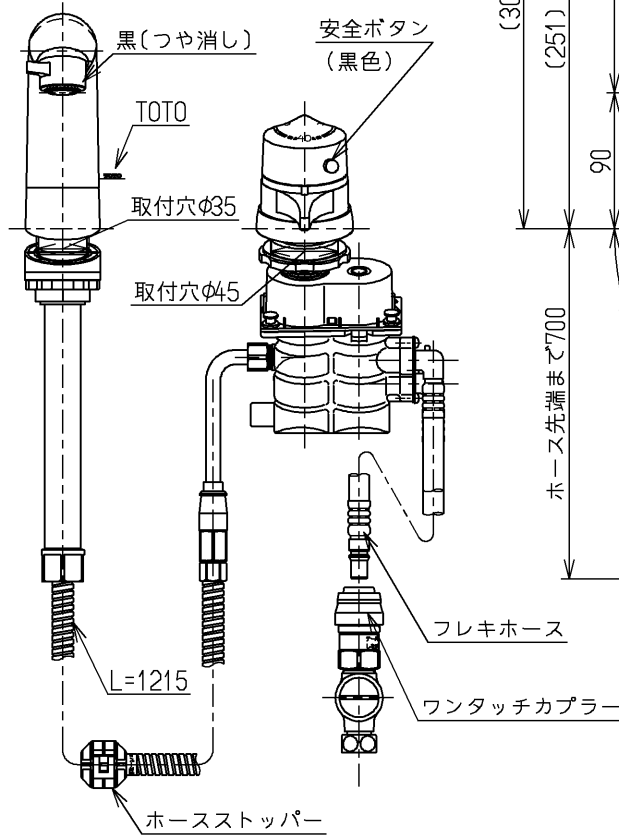

生産中止図面

2003/10

シャワーホース引き出し長さ400
給湯温度は最高85℃まででお使いください
キッチン・洗面事業部向け

水道法適合品

TOTO			単位 mm	名称 台付サーモ13 (埋込・シャワー) (洗面) (JIS)
製図 早田	検図 永延	日付 酒和 井 03.08.22	尺度 1:5	図番
備考 逆止弁付				TL396