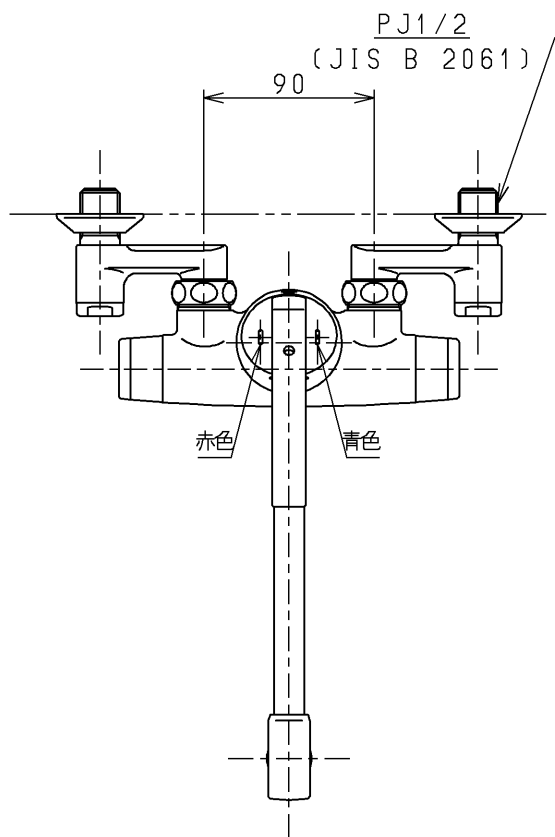

生産中止図面

1997/03

色番	色彩	記号
#54R	アイボリー	
#B5	エクセルブルー	2.2PB1.8/4.2
#B5C	エクセルブルー	
#D2C	エクセルイエロー	
#F4C	エクセルグリーン	
#N1C	オフホワイト	
#N5C	エクセルブラック	
#P5C	カジュアルレッド	
#R5	エクセルワインレッド	8.4R 2.1/6.5
#R5C	エクセルワインレッド	

TOTO			単位 mm	名称
製図 安藤	検図 垣原	日付 97.2.7	尺度 1:4	シングルレバー混合栓
備考 逆止弁付				図番 TK630