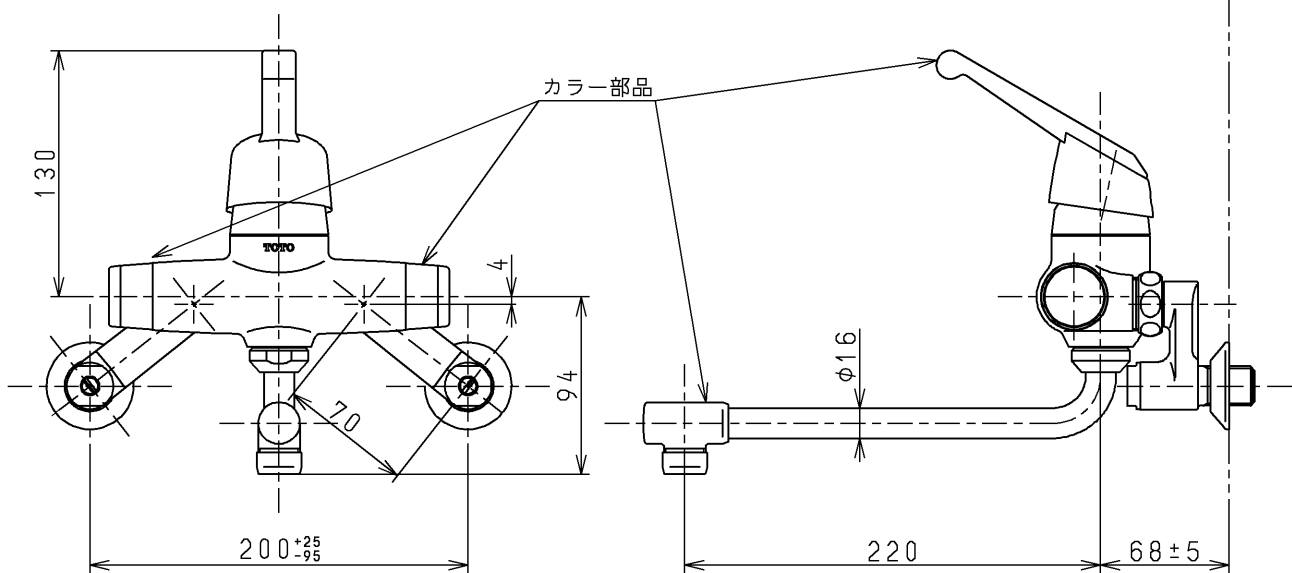

生産中止図面

1997/03

色番	色彩	記号
#54R	アイボリー	
#B5	エクセルブルー	2.2PB1.8/4.2
#B5C	エクセルブルー	
#D2C	エクセルイエロー	
#F4C	エクセルグリーン	
#N1C	オフホワイト	
#N5C	エクセルブラック	
#P5C	カジュアルレッド	
#R5	エクセルワインレッド	8.4R 2.1/6.5
#R5C	エクセルワインレッド	

TOTO			単位 mm	名称
製図 安藤	検図 垣原	日付 97.2.7	尺度 1:4	シングルレバー混合栓
備考 逆止弁付				図番 TK630