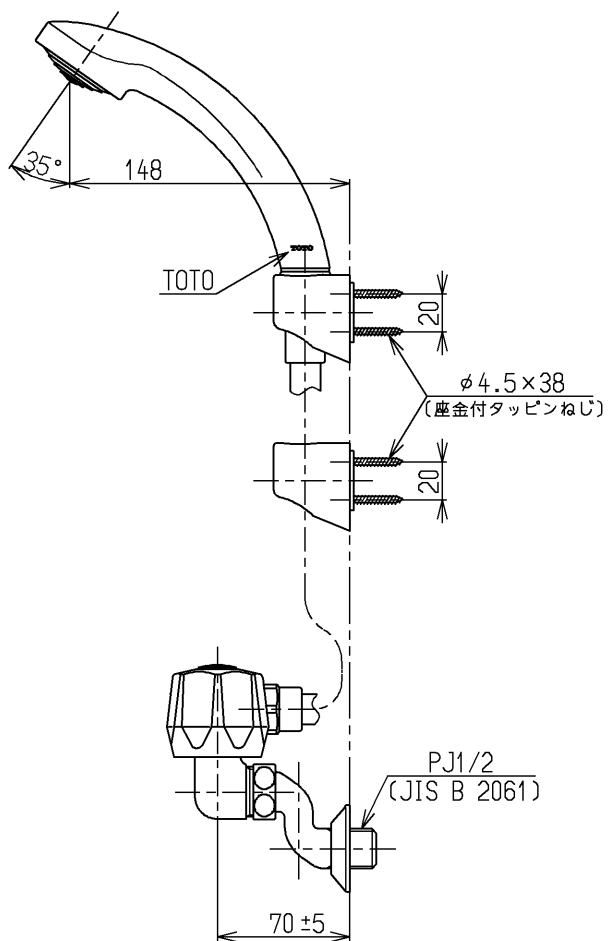

生産中止図面

2000/05

建設省記号：13-F17

			単位	名称
			mm	
製図	検図	日付	尺度	図番
古田	安田	梅本	00.05.25	
備考				TM14CRH