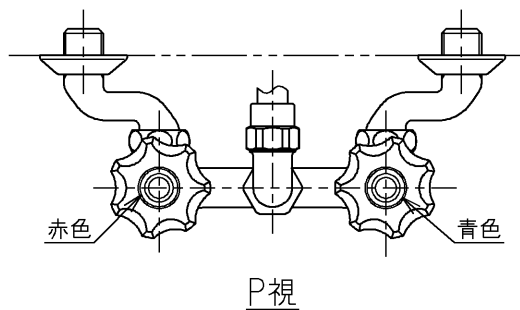

生産中止図面

2000/05

建設省記号：13-F17

			単位	名称
			mm	
製図	検図	日付	尺度	図番
古田	安田	梅本	00.05.25	
備考				TM14CRH