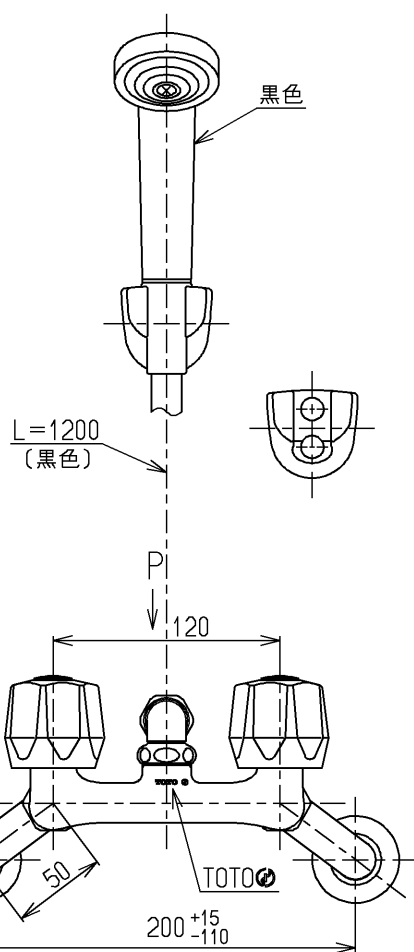

生産中止図面

2000/05

建設省記号：13-F17

			単位	名称
			mm	
製図	検図	日付	尺度	図番
古田	安田	梅本	00.05.25	
備考				TM14CRH