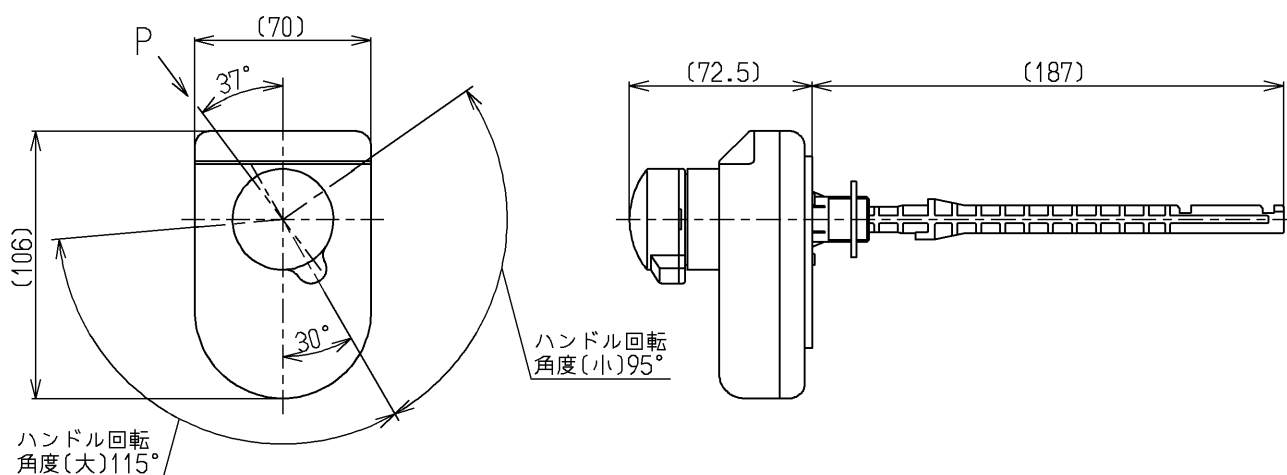

生産中止図番

2009/05

<付属品>  
マンガン乾電池 単三形 2本  
(JIS C8501適合品)

インバータや赤外線を用いた他の機器により誤作動することがあります  
2台以上連立して設置される場合は相互の干渉防止のため、連立台数に応じた  
特殊品をお選びください

<b>TOTO</b>			単位 mm	名称
製図 木村(晴)	検図	日付 吉雄 永 09.05.19	尺度 1:3	リモコン便器洗浄ユニット
備考				図番 TES770R