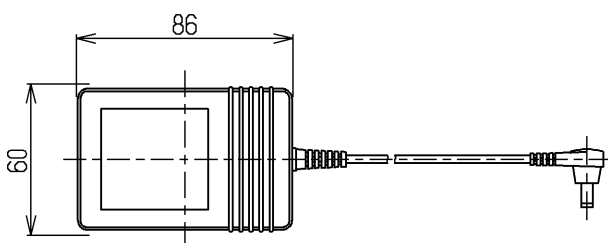

生産中止図番

2009/05

<付属品>  
マンガン乾電池 単三形 2本  
(JIS C8501適合品)

インバータや赤外線を用いた他の機器により誤作動することがあります  
2台以上連立して設置される場合は相互の干渉防止のため、連立台数に応じた  
特殊品をお選びください

<b>TOTO</b>			単位 mm	名称
製図 木村(晴)	検図	日付 吉雄 永 09.05.19	尺度 1:3	リモコン便器洗浄ユニット
備考				図番 TES770R