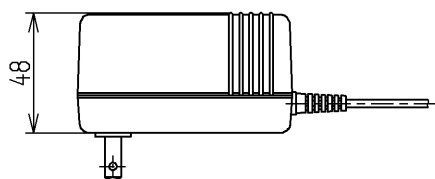

生産中止図番

2009/05

<付属品>  
マンガン乾電池 単三形 2本  
(JIS C8501適合品)

インバータや赤外線を用いた他の機器により誤作動することがあります  
2台以上連立して設置される場合は相互の干渉防止のため、連立台数に応じた  
特殊品をお選びください

<b>TOTO</b>			単位 mm	名称
製図 木村(晴)	検図	日付 吉雄 永 09.05.19	尺度 1:3	リモコン便器洗浄ユニット
備考				図番 TES770R