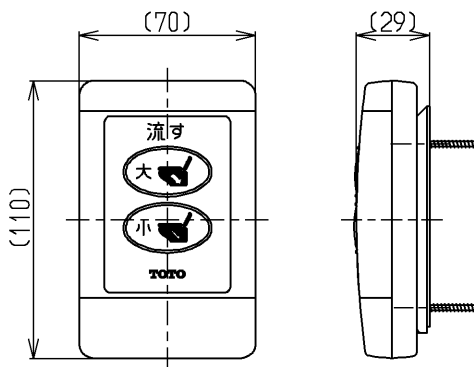

生産中止図番

2009/05

<付属品>  
マンガン乾電池 単三形 2本  
(JIS C8501適合品)

インバータや赤外線を用いた他の機器により誤作動することがあります  
2台以上連立して設置される場合は相互の干渉防止のため、連立台数に応じた  
特殊品をお選びください

<b>TOTO</b>			単位 mm	名称
製図 木村(晴)	検図	日付 吉雄 永 09.05.19	尺度 1:3	リモコン便器洗浄ユニット
備考				図番 TES770R