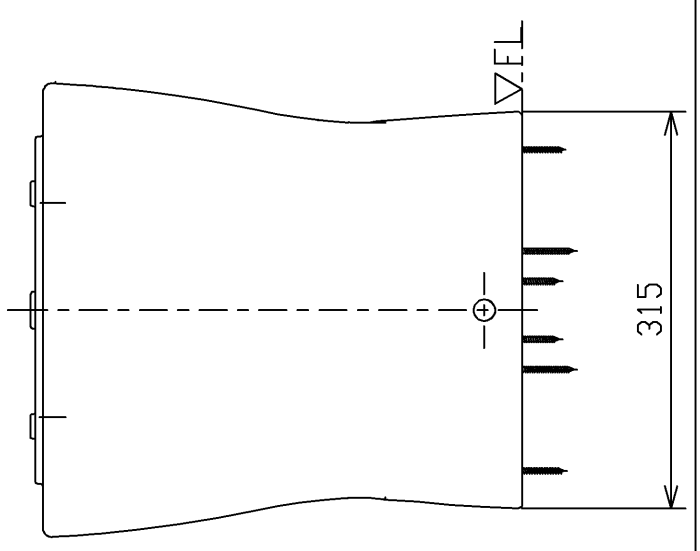

- <付属品>
- 固定具類ユニット X1
 - 化粧キャップユニット X1
 - 便器接続部 X1
 - アジャスターユニット X1
 - Pシール X1

TOTO			単位 mm	名称
製図 米	検図 稲垣 新川	日付 18/05/30	尺度 1:6	床置床排水大便器ピュアレストQR
備考 防露式、エロンゲートタイプ				品番 CS230BM
				図番 CS230BM=D2
A4			ページNo.	1 / 1 (改)