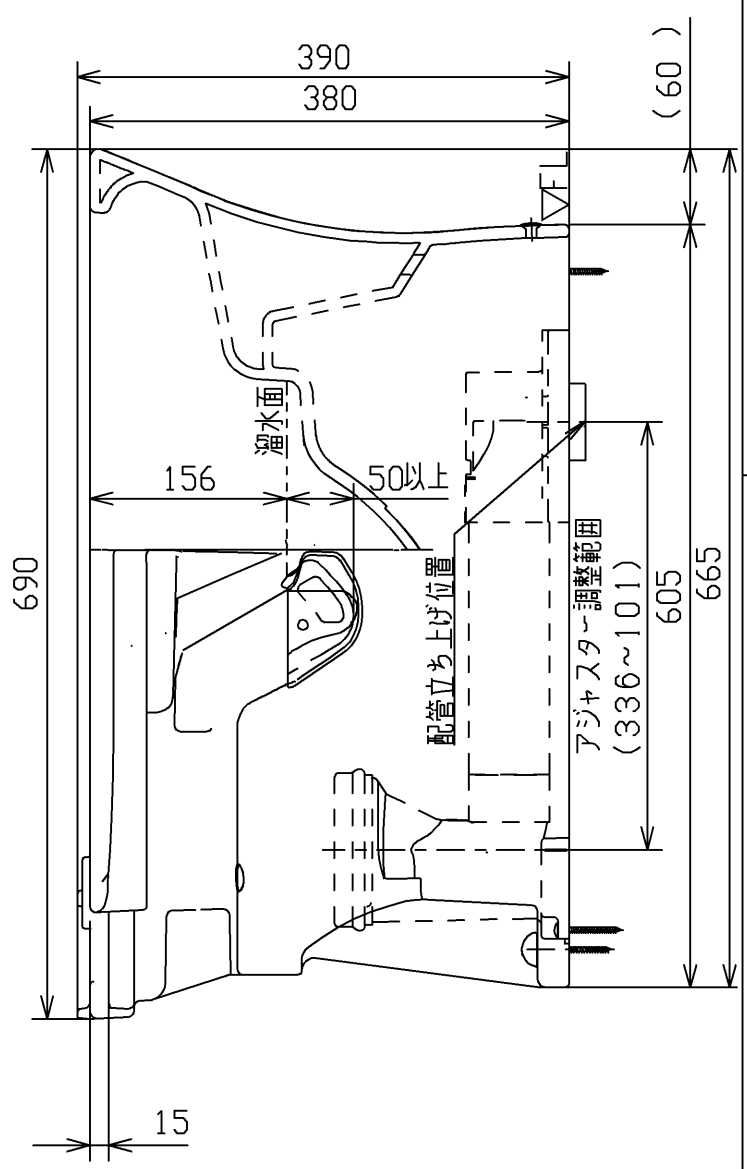

- <付属品>
- 固定具類ユニット X1
 - 化粧キャップユニット X1
 - 便器接続部 X1
 - アジャスターユニット X1
 - Pシール X1

TOTO			単位 mm	名称
製図 米	検図 稲垣 新川	日付 18/05/30	尺度 1:6	床置床排水大便器ピュアレストQR
備考 防露式、エロンゲートタイプ				品番 CS230BM
				図番 CS230BM=D2
A4			ページNo.	1 / 1 (改)