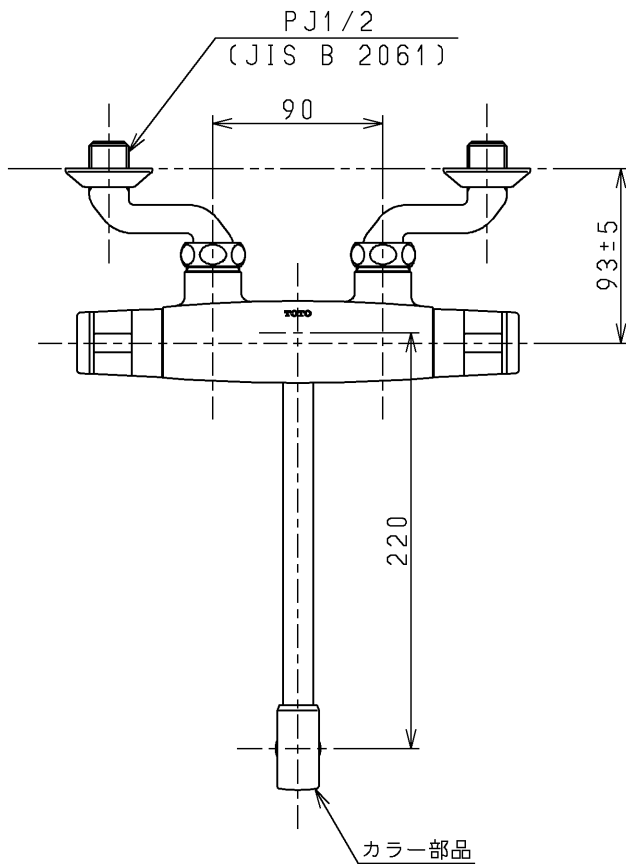

生産中止図面

1997/03

色番	色彩	記号
#54R	アイボリー	
#B5	エクセルブルー	2.2PB1.8/4.2
#R5	エクセルワインレッド	8.4R 2.1/6.5
	色番なし	

<b>TOTO</b>			単位 mm	名称
製図 安藤	検図 垣原	日付 97.2.7	尺度 1:4	湯水混合水栓
備考				図番 T610B