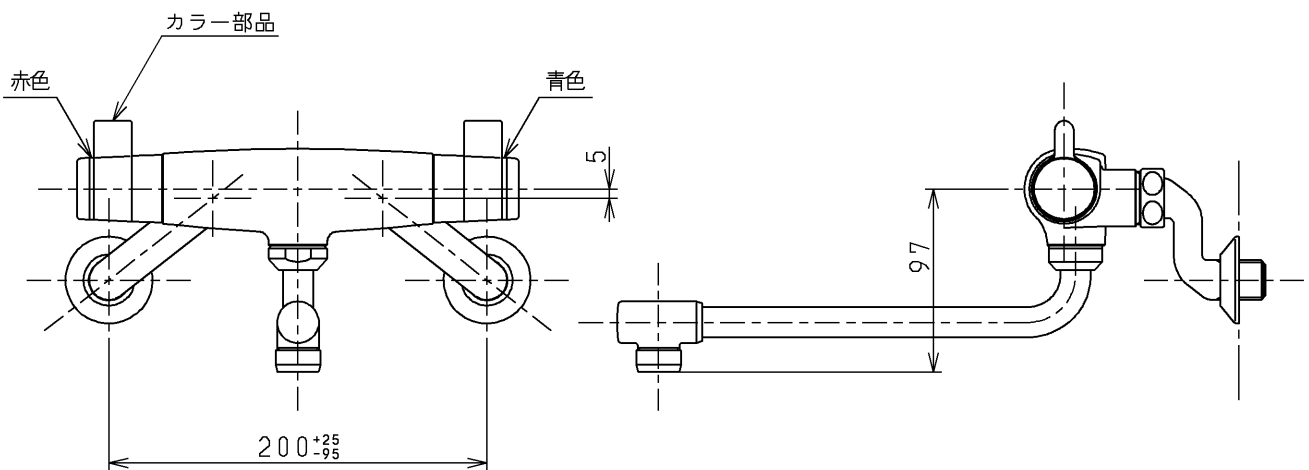

生産中止図面

1997/03

色番	色彩	記号
#54R	アイボリー	
#B5	エクセルブルー	2.2PB1.8/4.2
#R5	エクセルワインレッド	8.4R 2.1/6.5
	色番なし	

<b>TOTO</b>			単位 mm	名称
製図 安藤	検図 垣原	日付 97.2.7	尺度 1:4	湯水混合水栓
備考				図番 T610B