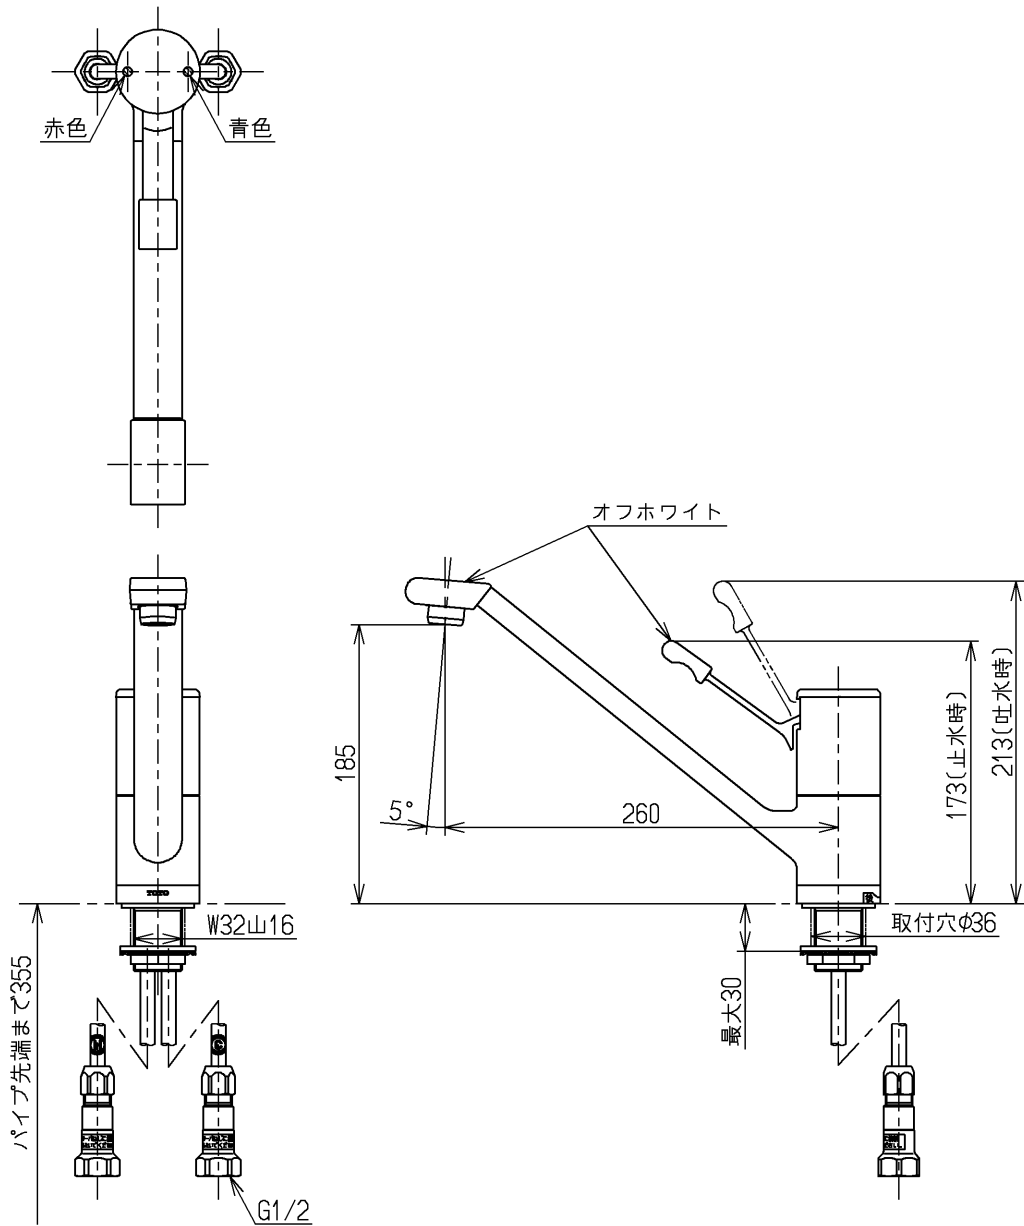

生産中止図面

2002/06

TOTO			単位 mm	名称 台付シングル13 (台所)
製図 吉田	検図 松尾	日付 酒和 井 02.06.25	尺度 1:5	(JIS)
備考 逆止弁付			図番 TK181UX	