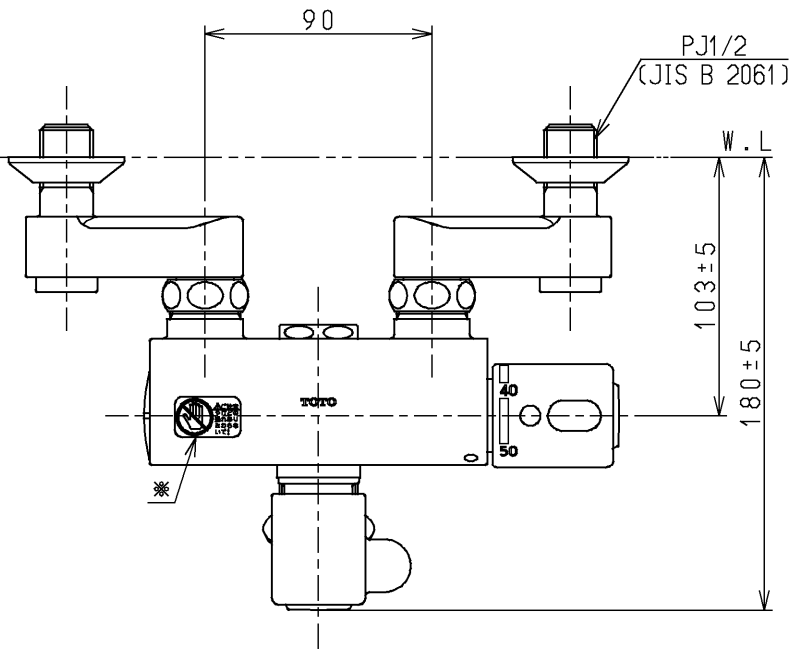

生産中止図面

2004/04

△ご注意
やけどの
恐れあり
さわらな
いで!

※印部詳細(1:1)

水道法適合品		エコマーク商品		名称
TOTO			単位 mm	壁付サーモ13 (ホース接続) (JIS)
製図 岩中	検図 永延	日付 酒井 03.03.19	尺度 1:3	図番
備考 逆止弁付				TW245-1X