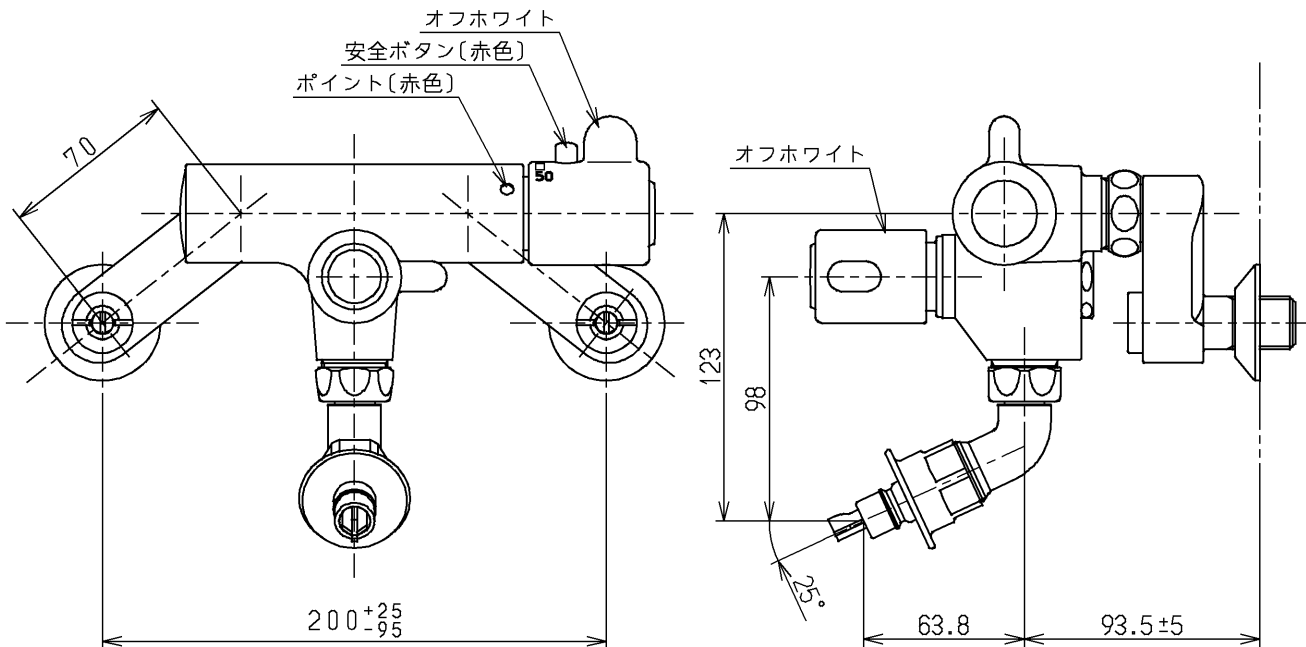

生産中止図面

2004/04

△ご注意
やけどの
恐れあり
さわらな
いで!

※印部詳細(1:1)

水道法適合品		エコマーク商品		名称
TOTO			単位 mm	壁付サーモ13 (ホース接続) (JIS)
製図 岩中	検図 永延	日付 酒井 03.03.19	尺度 1:3	図番
備考 逆止弁付				TW245-1X