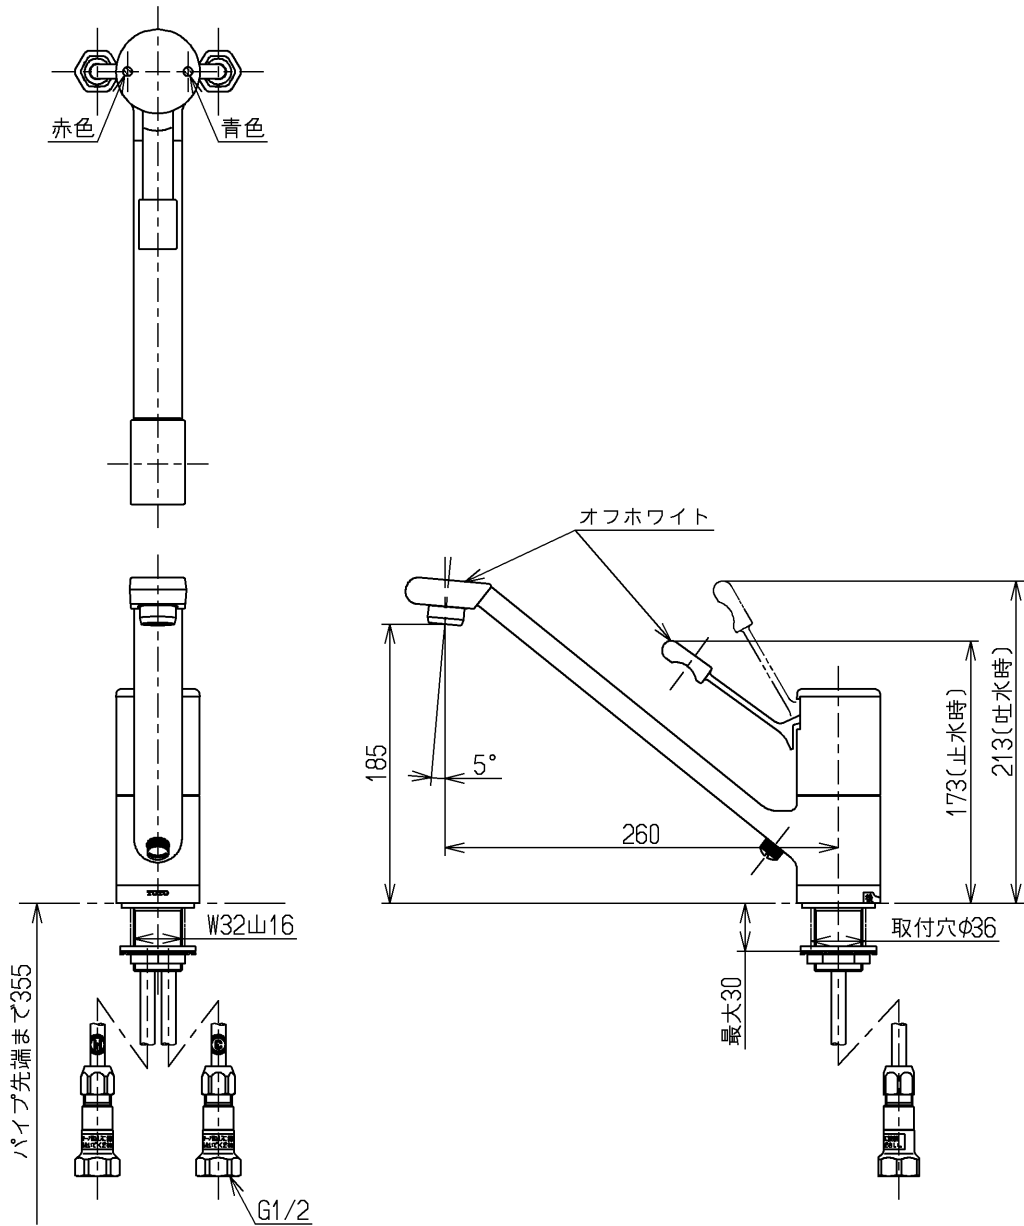

生産中止図面

2002/05

TOTO			単位 mm	名称 台付シングル13 (逆止弁無・寒) (台所) (JIS)
製図 吉田	検図 松尾	日付 酒和 井 02.05.14	尺度 1:5	図番
備考				TK181UKX