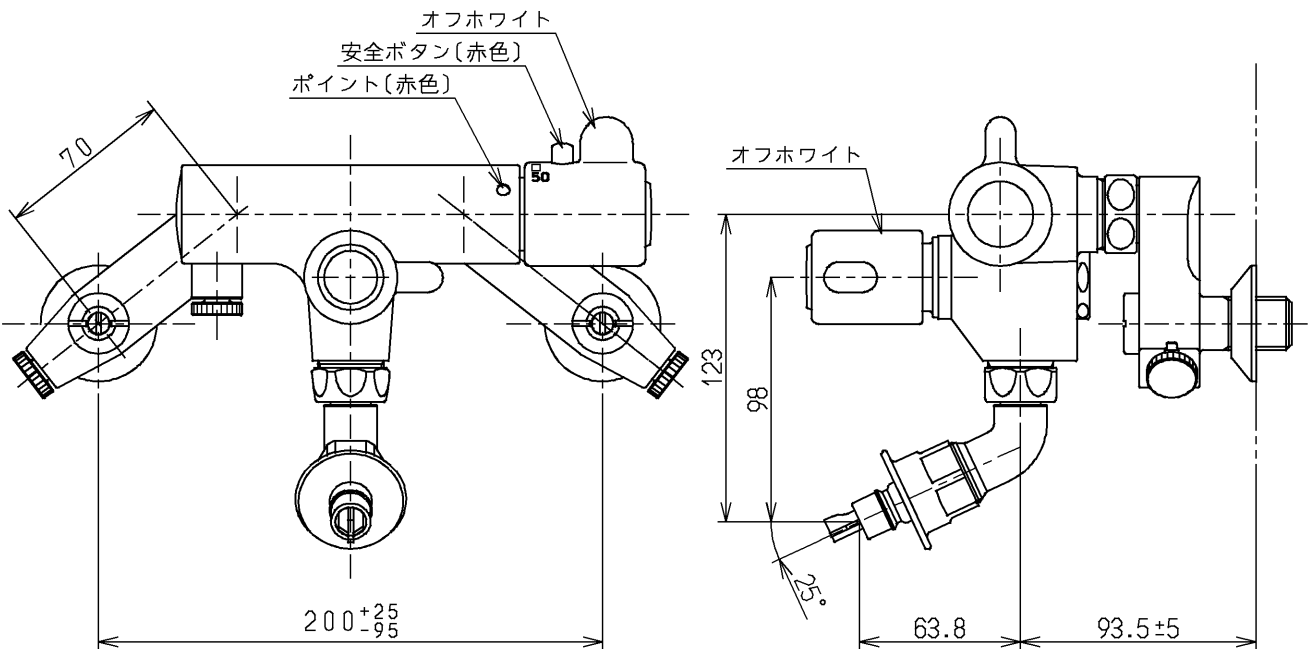

生産中止図面

2004/04

△ご注意
やけどの
恐れあり
さわらな
いで!

※印部詳細(1:1)

水道法適合品		エコマーク商品		名称
TOTO			単位 mm	壁付サーモ13 (ホース接続・寒) (JIS)
製図 岩中	検図 永延	日付 酒井 03.03.19	尺度 1:3	図番
備考 逆止弁付				TW245-1ZKX