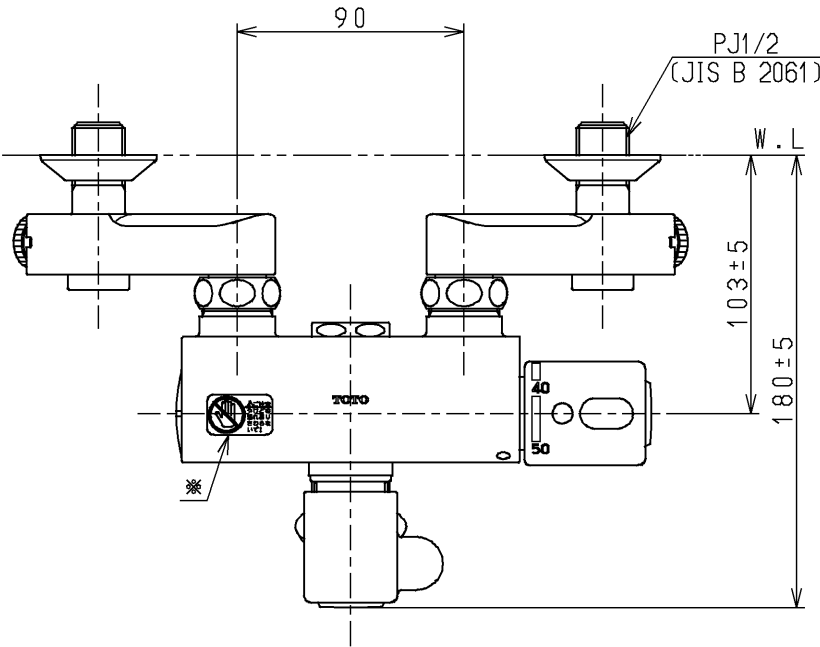

生産中止図面

2004/04

△ご注意
やけどの
恐れあり
さわらな
いで!

※印部詳細(1:1)

水道法適合品		エコマーク商品		名称
TOTO			単位 mm	壁付サーモ13 (ホース接続・寒) (JIS)
製図 岩中	検図 永延	日付 酒井 03.03.19	尺度 1:3	図番
備考 逆止弁付				TW245-1ZKX