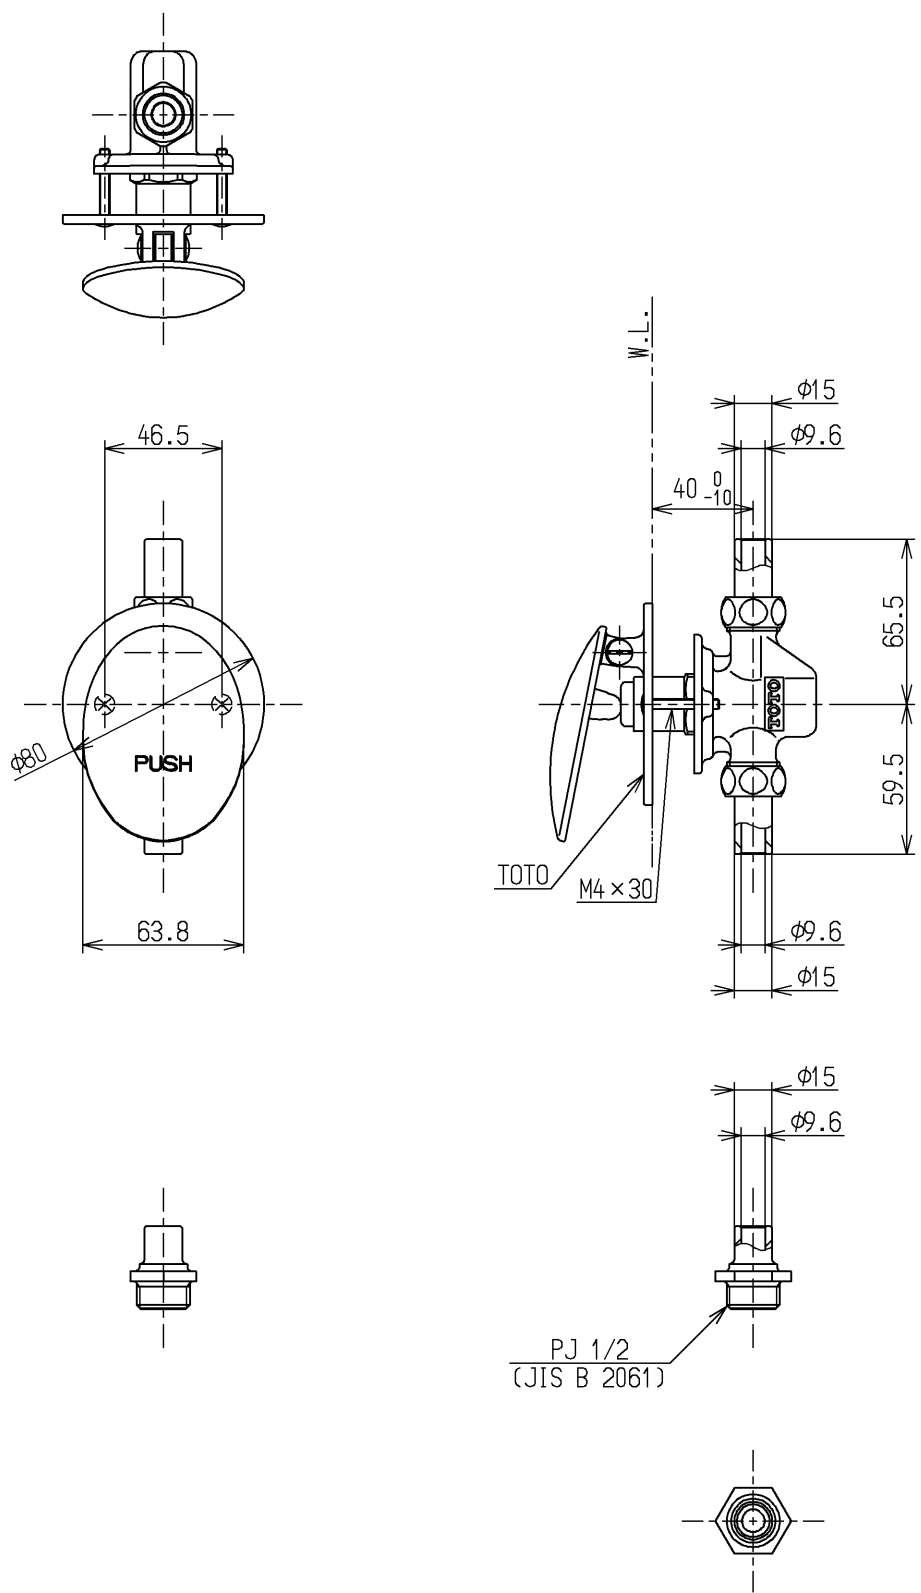

生産中止図面

2004/12

水道法適合品

TOTO			単位	名称
			mm	
製図	検図	日付	尺度	図番
中野	安田	酒和 井 04.08.05	1:3	
備考				TU141Q1X