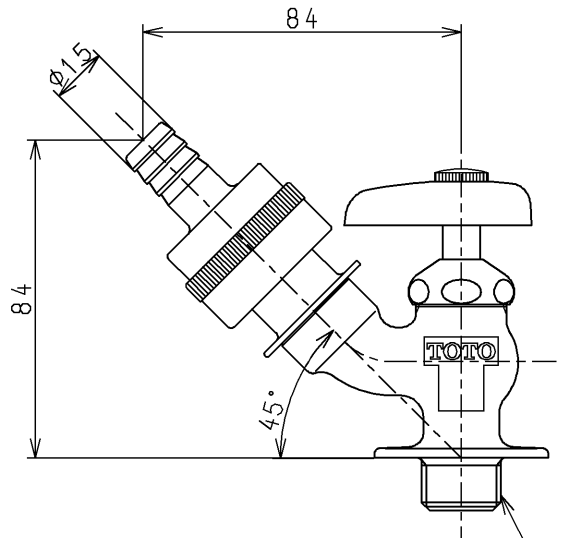

生産中止図面

1998/12

PJ1/2  
(JIS B 2061)

<b>TOTO</b>			単位 mm	名称 散水栓13 (JIS)
製図 河村	検図 植木	日付 98.12.3	尺度 1:2	図番
備考				T28-13