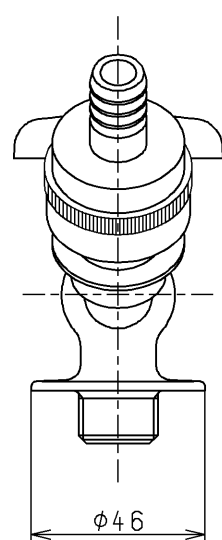

生産中止図面

1998/12

PJ1/2  
(JIS B 2061)

<b>TOTO</b>			単位 mm	名称 散水栓13 (JIS)
製図 河村	検図 植木	日付 98.12.3	尺度 1:2	図番
備考				T28-13