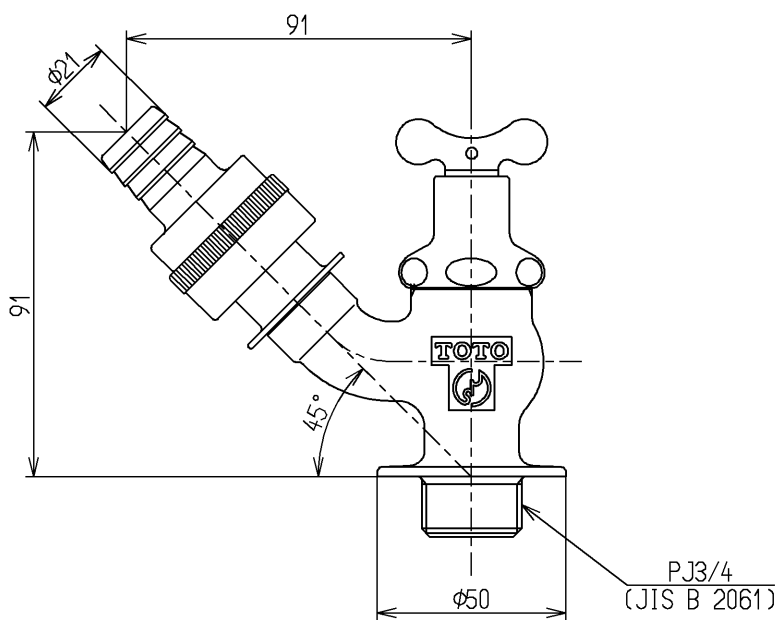

生産中止図面

1998/12

|             |          |               |           |                          |
|-------------|----------|---------------|-----------|--------------------------|
| <b>TOTO</b> |          |               | 単位<br>mm  | 名称<br>散水栓20<br><br>(JIS) |
| 製図<br>河村    | 検図<br>植木 | 日付<br>98.12.3 | 尺度<br>1:2 | 図番                       |
| 備考          |          |               |           | T28K20                   |