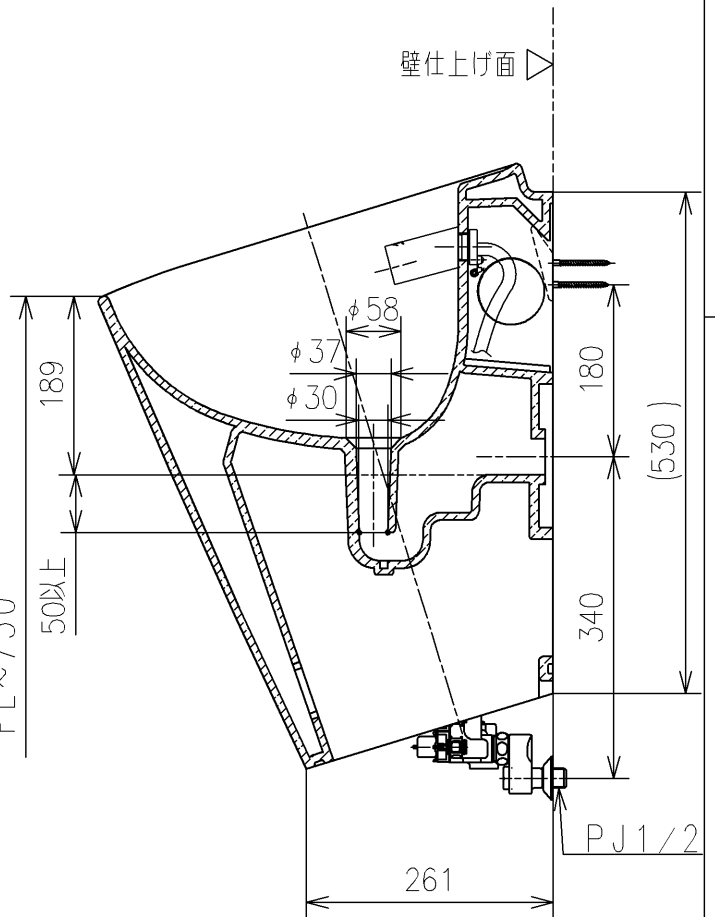

TOTOマーク位置

FL~750
50以上

<付属品>

- 自動水栓駆動部 × 1
- 水石けん入れ × 1
- バックハンガー × 1
- 取扱説明書 × 1
- 施工説明書 × 1

<注記>

1. オーバーフロー穴はありません
水をためた場合、あふれ縁より
水があふれる恐れがあります

TOTO			単位	mm	名称
製図	検図	日付	尺度		壁掛自動洗面器
米	稻垣 新川	19/03/18	1:8		品番
備考					LS800DM
					図番