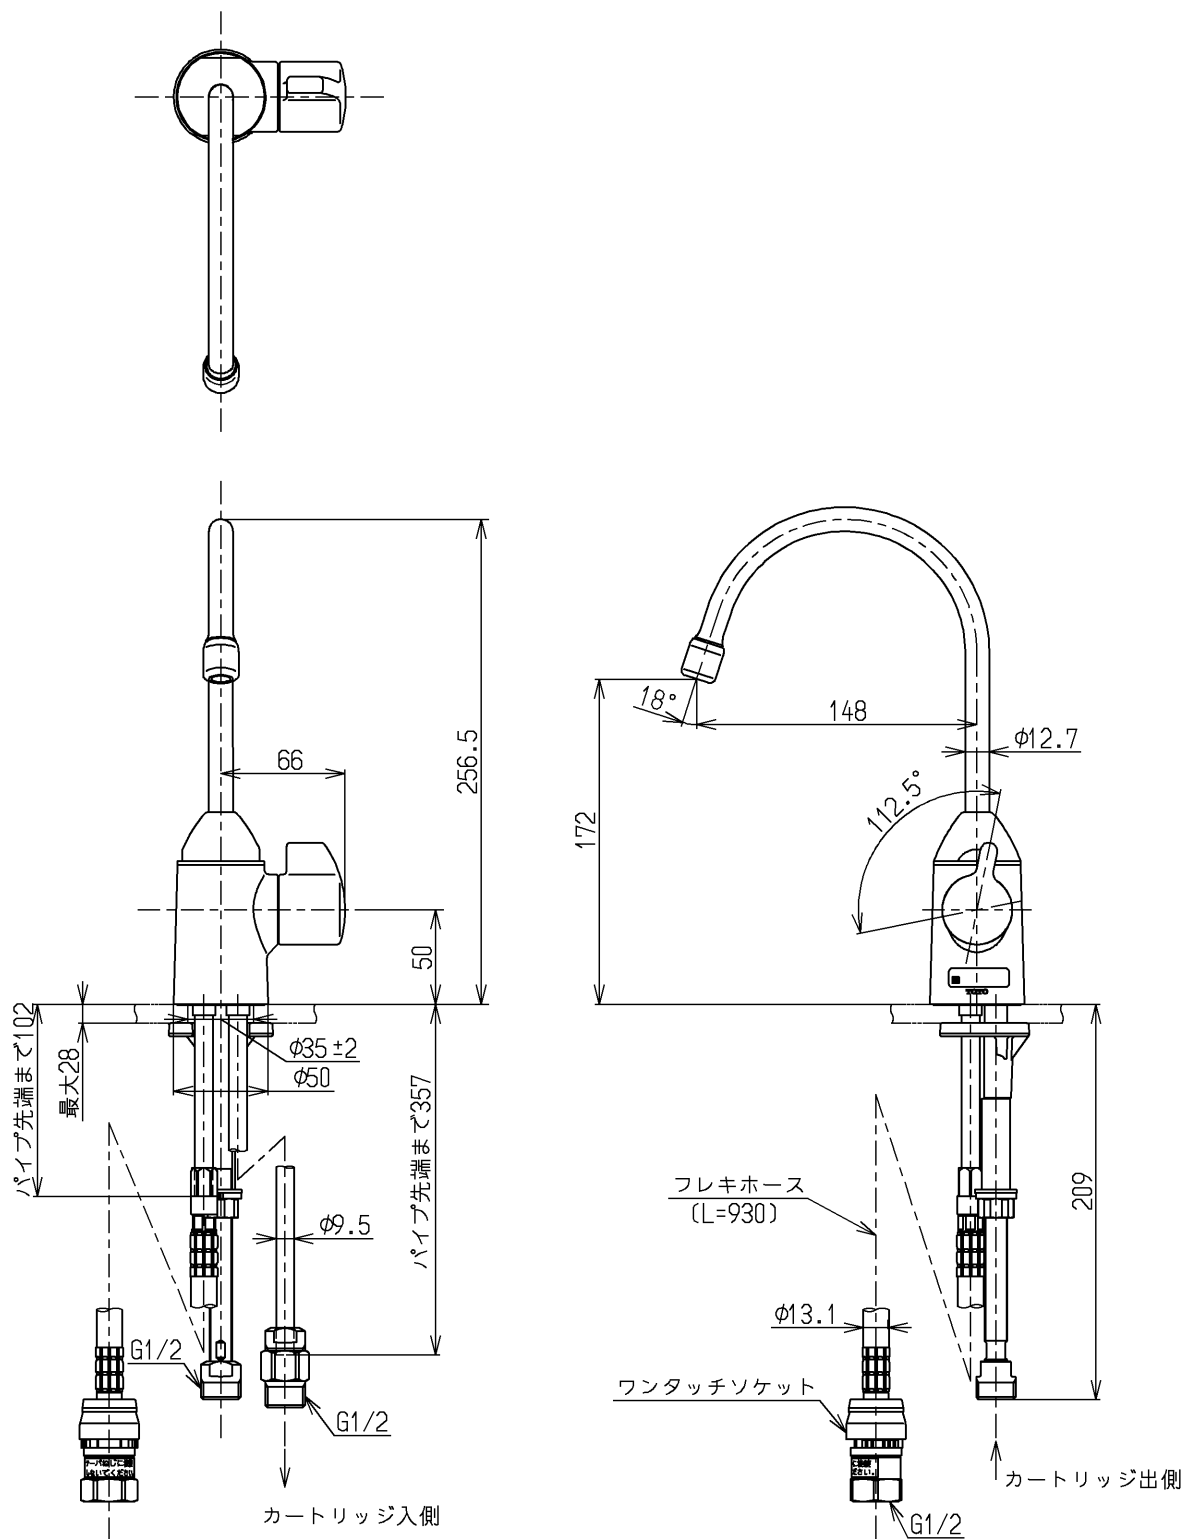

生産中止図面

2005/07

水道法適合品		エコマーク商品		名称
TOTO			単位 mm	台付き自在水栓 (清水器用)
製図 冷 年 田	検図 藤 野	日付 井 上	尺度 05.05.24 1 : 4	
備考 逆止弁付				図番 TK301ARX