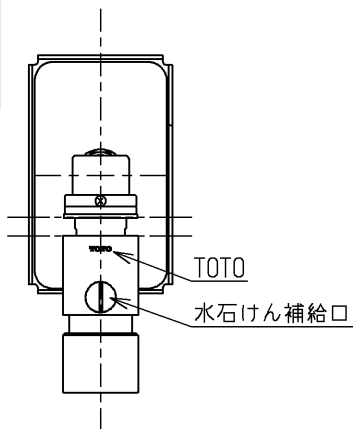

生産中止図面

2015/01

じょうご

タンク取付金具固定ビス

容量:1.2L
TOTO石けん液をご使用ください

| | | | | |
|-------------|-----------------|--------------------------|-----------|---------------|
| TOTO | | | 単位 mm | 名称 |
| 製図 岩中 | 検図 近藤 (藤) | 日付 和(後) 田 13.04.26 | 尺度 1:4 | 水石けん供給栓 |
| 備考 | | | | 図番 TS130HA |