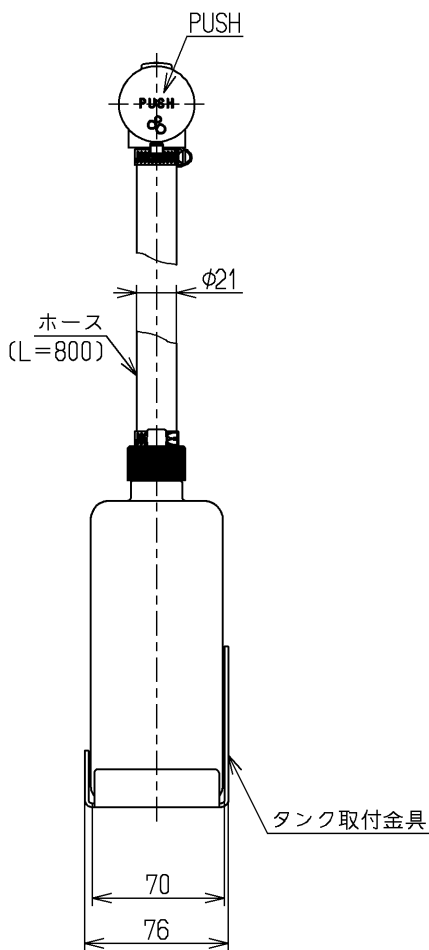

生産中止図面

2015/01

じょうご

タンク取付金具固定ビス

容量:1.2L
TOTO石けん液をご使用ください

| | | | | |
|-------------|-----------------|--------------------------|-----------|---------------|
| TOTO | | | 単位 mm | 名称 |
| 製図 岩中 | 検図 近藤 (藤) | 日付 和(後) 田 13.04.26 | 尺度 1:4 | 水石けん供給栓 |
| 備考 | | | | 図番 TS130HA |