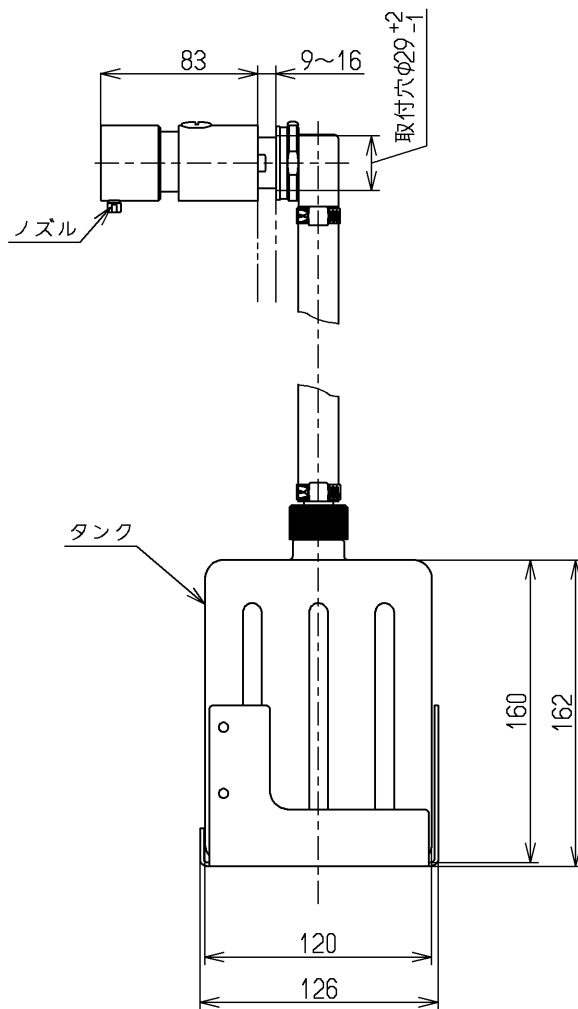

生産中止図面

2015/01

じょうご

タンク取付金具固定ビス

容量:1.2L
TOTO石けん液をご使用ください

| | | | | |
|-------------|-----------------|--------------------------|-----------|---------------|
| TOTO | | | 単位 mm | 名称 |
| 製図 岩中 | 検図 近藤 (藤) | 日付 和(後) 田 13.04.26 | 尺度 1:4 | 水石けん供給栓 |
| 備考 | | | | 図番 TS130HA |