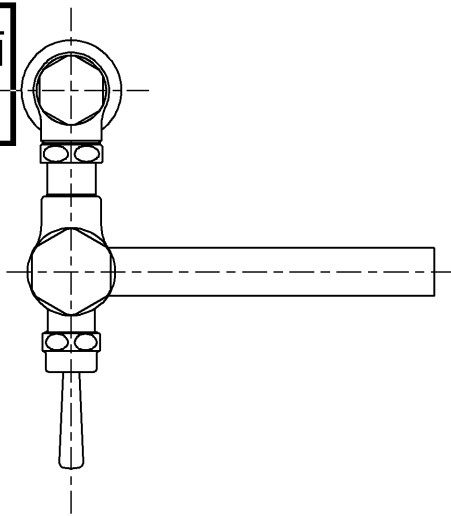

生産中止図面

2000/11

TOTO			単位 mm	名称 フラッシュバルブ・VB付節水 (大便器洗浄弁25) (JIS)
製図 菊池	検図 安田	日付 00.10.13	尺度 1:5	図番
備考				TV750PR