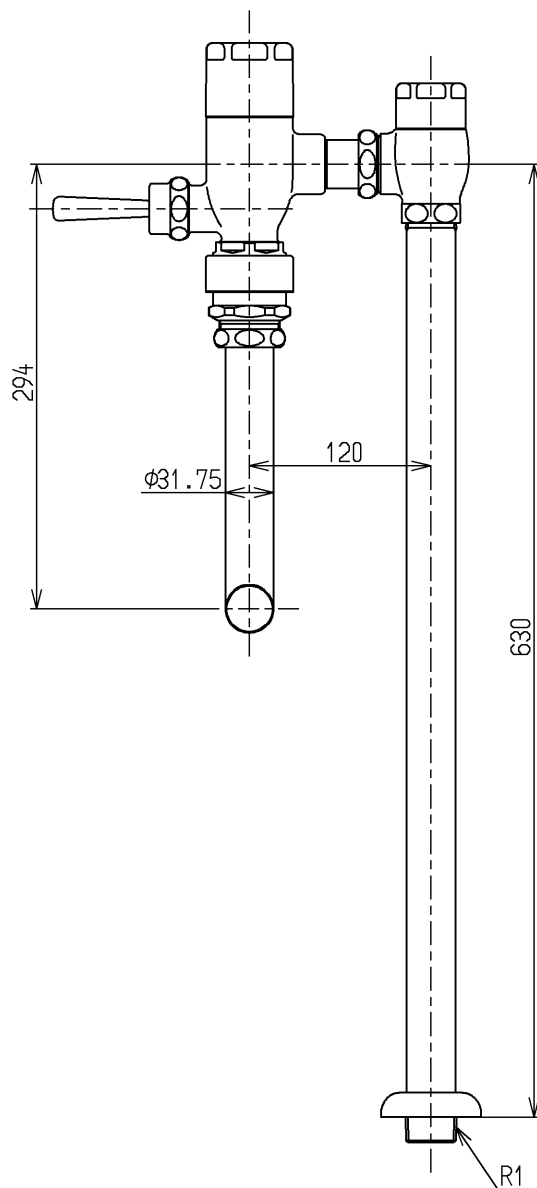

生産中止図面

2000/11

TOTO			単位 mm	名称 フラッシュバルブ・VB付節水 (大便器洗浄弁25) (JIS)
製図 菊池	検図 安田	日付 00.10.13	尺度 1:5	図番
備考				TV750PR