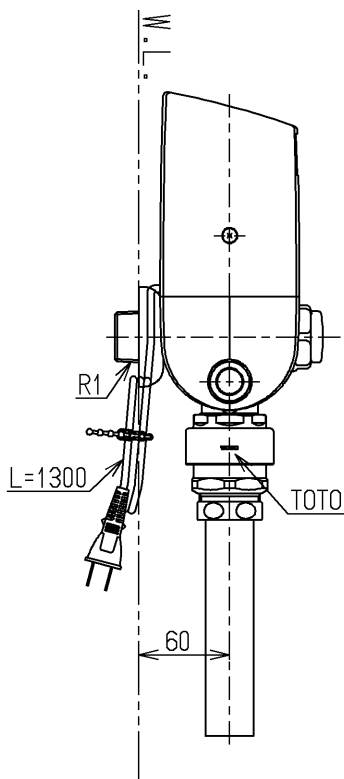

生産中止図面

2002/09

使用できる水質は水道水又は飲用可能な井戸水です
 上記以外の水質を使用される時は特殊品となります
 インバータや赤外線を用いた他の機器により誤作動することがあります

TOTO			単位 mm	名称 感知フラッシュバルブ・VB付 (大便器洗浄弁25・右給水)
製図 岩中	検図 永延	日付 酒和 井 02.08.23	尺度 1:5	図番
備考 第三者認証自社検査品				TEF71AWX