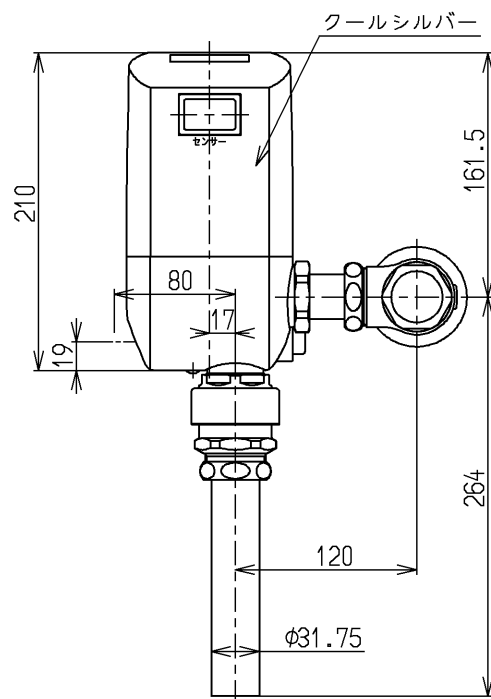

生産中止図面

2002/09

使用できる水質は水道水又は飲用可能な井戸水です
 上記以外の水質を使用される時は特殊品となります
 インバータや赤外線を用いた他の機器により誤作動することがあります

TOTO			単位 mm	名称 感知フラッシュバルブ・VB付 (大便器洗浄弁25・右給水)
製図 岩中	検図 永延	日付 酒和 井 02.08.23	尺度 1:5	図番
備考 第三者認証自社検査品				TEF71AWX