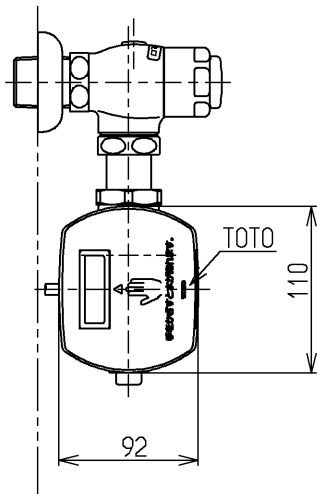

生産中止図面

2002/09

使用できる水質は水道水又は飲用可能な井戸水です
 上記以外の水質を使用される時は特殊品となります
 インバータや赤外線を用いた他の機器により誤作動することがあります

TOTO			単位 mm	名称 感知フラッシュバルブ・VB付 (大便器洗浄弁25・右給水)
製図 岩中	検図 永延	日付 酒和 井 02.08.23	尺度 1:5	図番
備考 第三者認証自社検査品				TEF71AWX