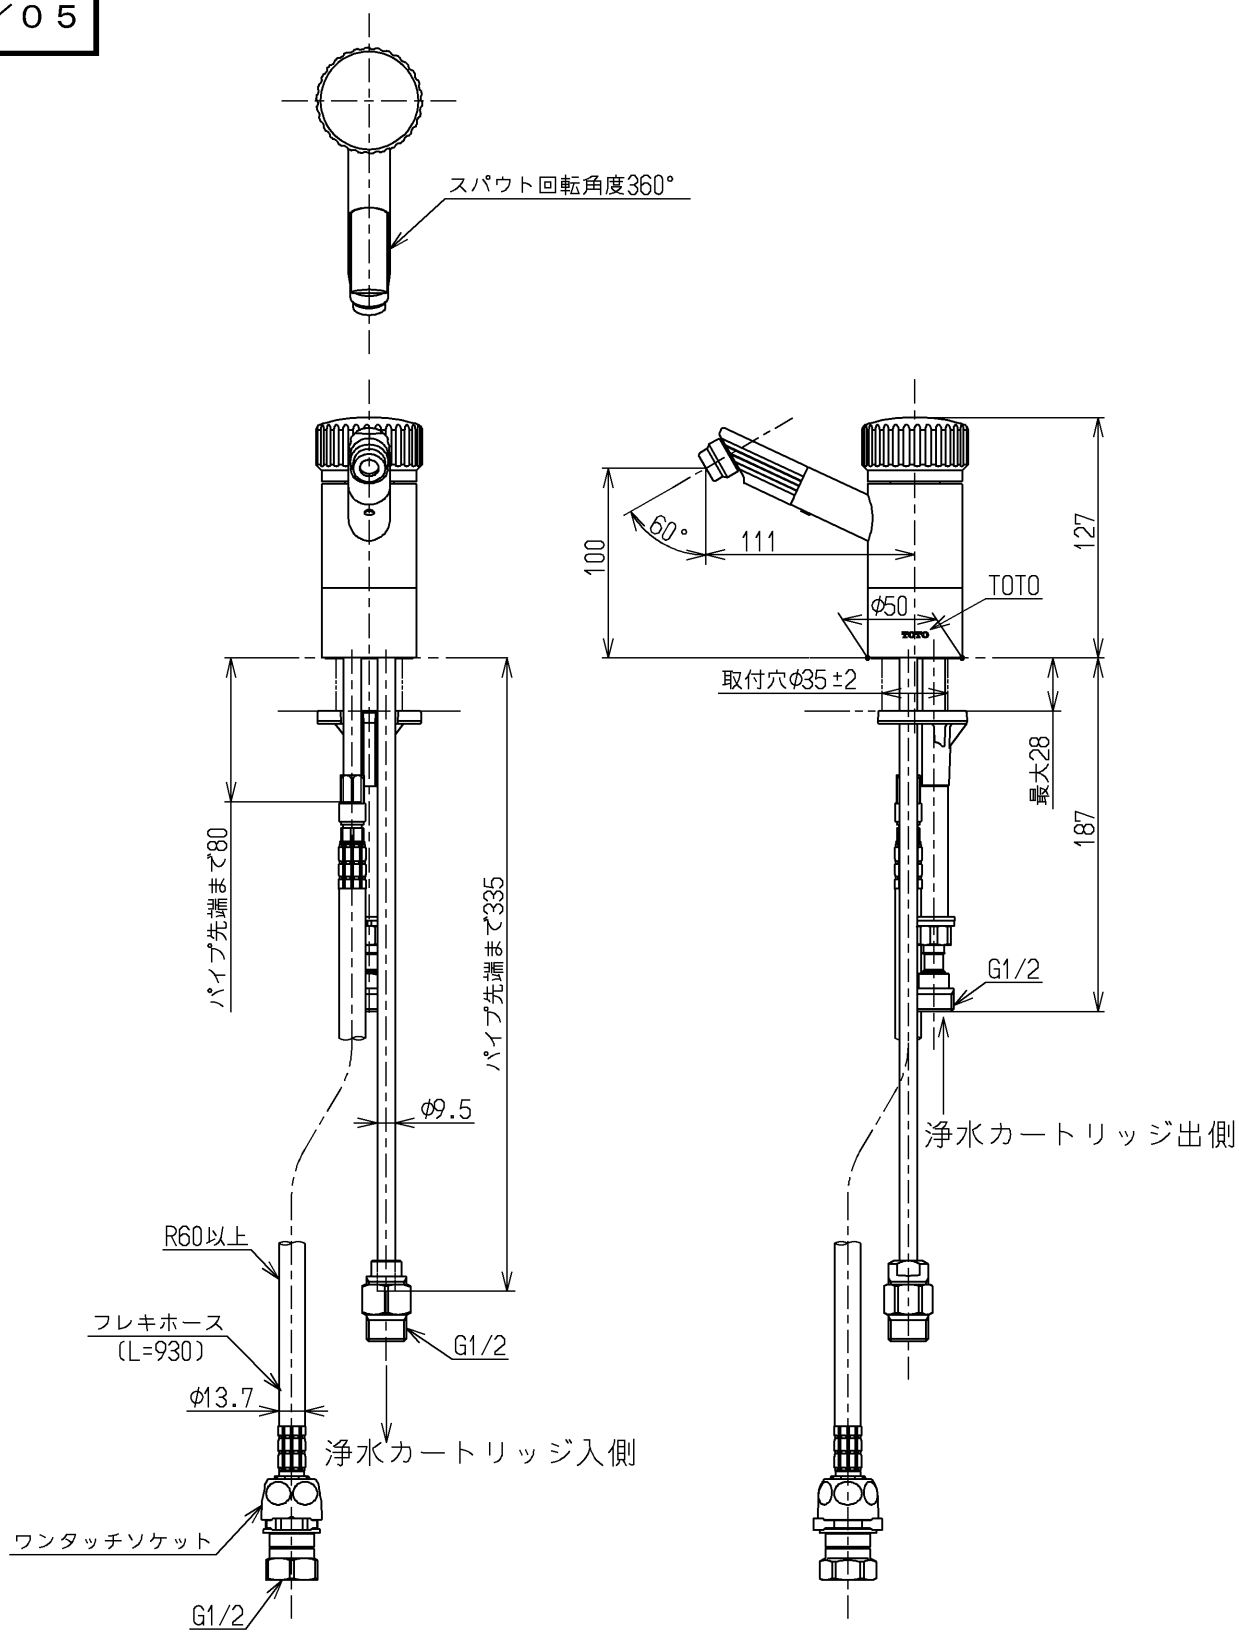

生産中止図面

2013/05

| | | | | |
|-------------|----------|----------------------|-----------|-------------------------------|
| 水道法適合品 | | エコマーク商品 | | 名称 |
| TOTO | | | 単位 mm | 元止め式専用水栓13 (浄水) (台所) (JIS) |
| 製図 河野 | 検図 今宮 | 日付 松尾 13.05.07 | 尺度 1:4 | 図番 |
| 備考 | | | | TK300ASX |