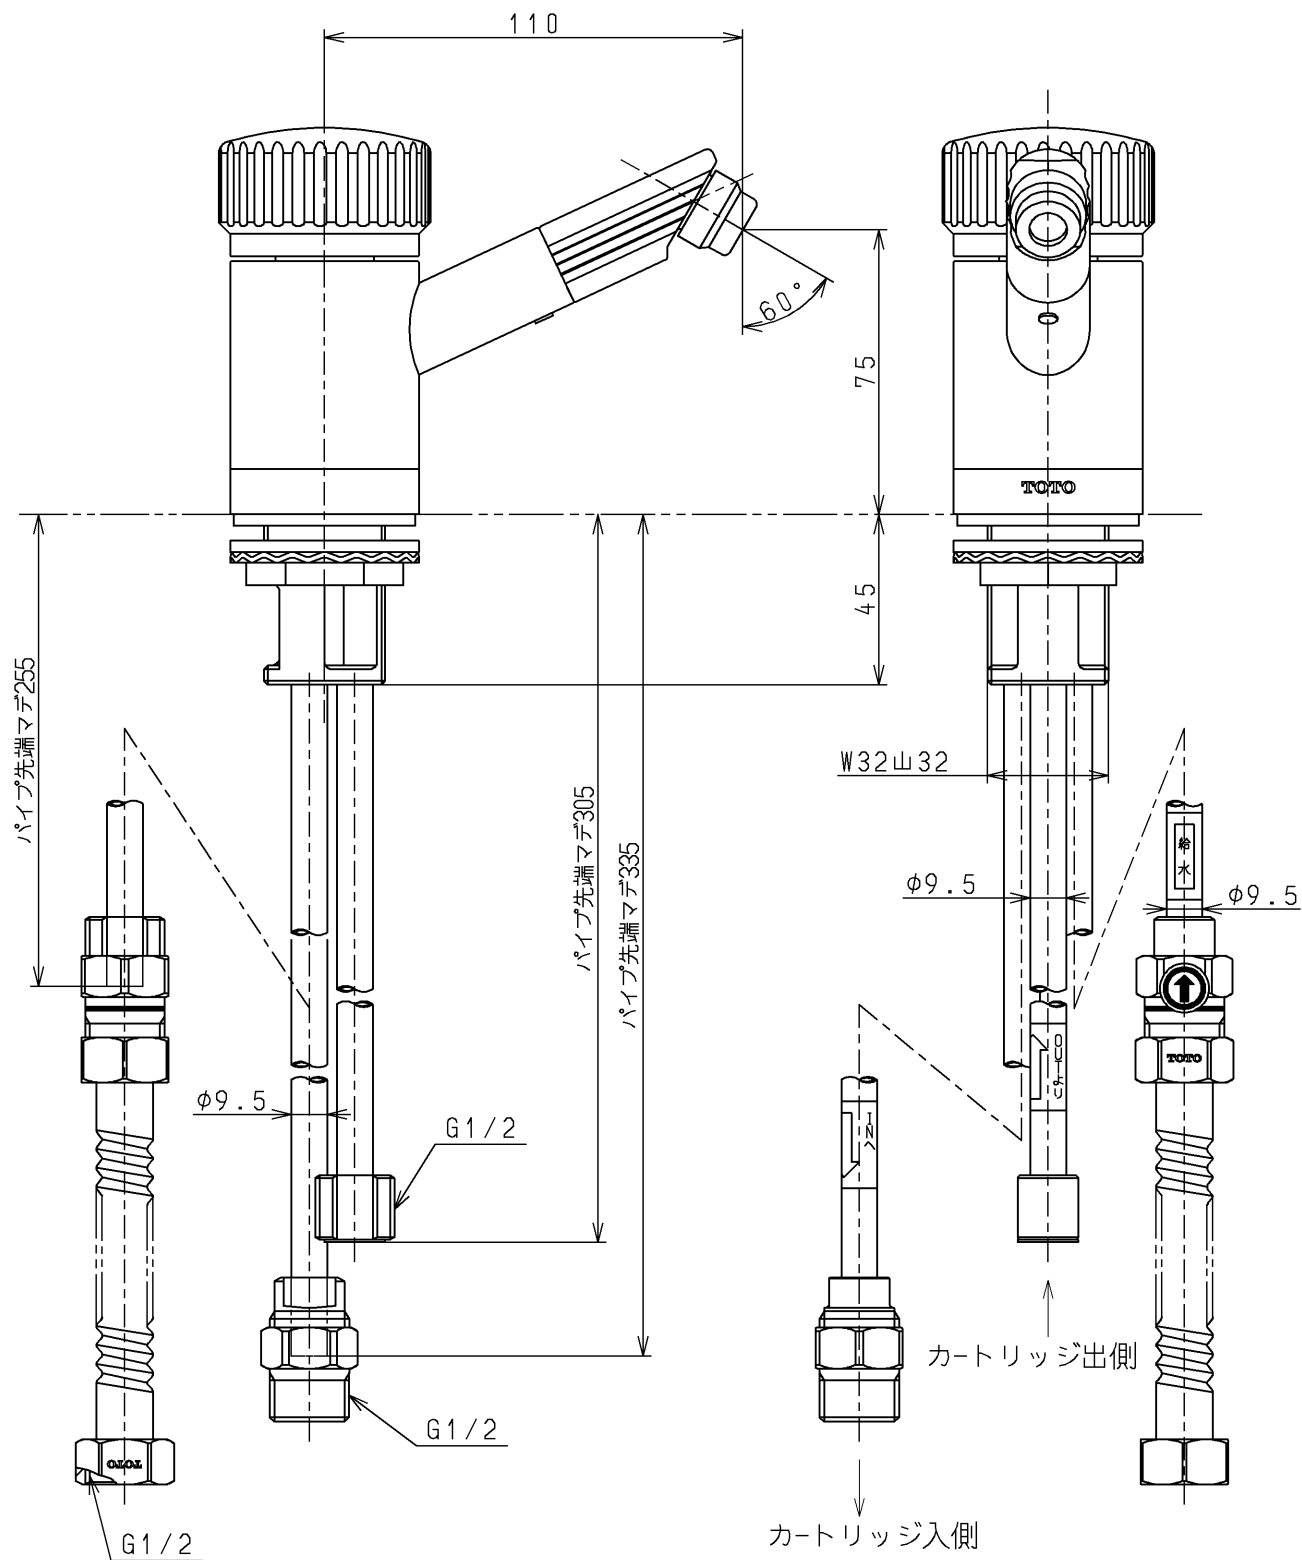

生産中止図面

1997/08

色番	色彩	記号
#ZD	ニッケルクロムベロアめっき	
	色番なし	

<b>TOTO</b>			単位 mm	名称 立水栓 (清水器用)
製図 福谷	検図 垣原	日付 96.12.25	尺度 1:2	図番 TK300A
備考				