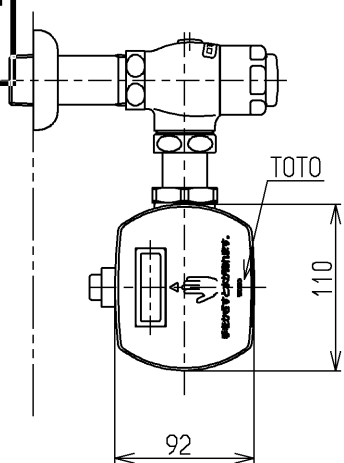

生産中止図面

2002/09

使用できる水質は水道水又は飲用可能な井戸水です  
 上記以外の水質を使用される時は特殊品となります  
 インバータや赤外線を用いた他の機器により誤作動することがあります

<b>TOTO</b>			単位 mm	名称 感知フラッシュバルブ・VB付 (大便器洗淨弁25・右給水)
製図 岩中	検図 永延	日付 酒和 井 02.08.23	尺度 1:5	図番
備考 第三者認証自社検査品				TEF71ASX