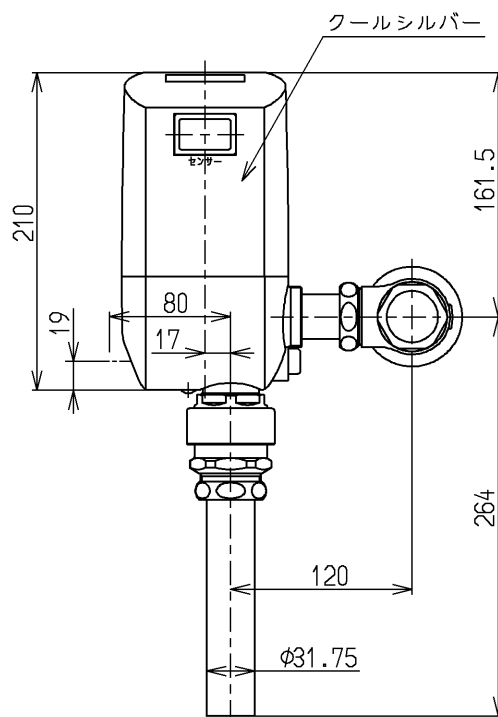

生産中止図面

2002/09

使用できる水質は水道水又は飲用可能な井戸水です  
 上記以外の水質を使用される時は特殊品となります  
 インバータや赤外線を用いた他の機器により誤作動することがあります

<b>TOTO</b>			単位 mm	名称 感知フラッシュバルブ・VB付 (大便器洗淨弁25・右給水)
製図 岩中	検図 永延	日付 酒和 井 02.08.23	尺度 1:5	図番
備考 第三者認証自社検査品				TEF71ASX