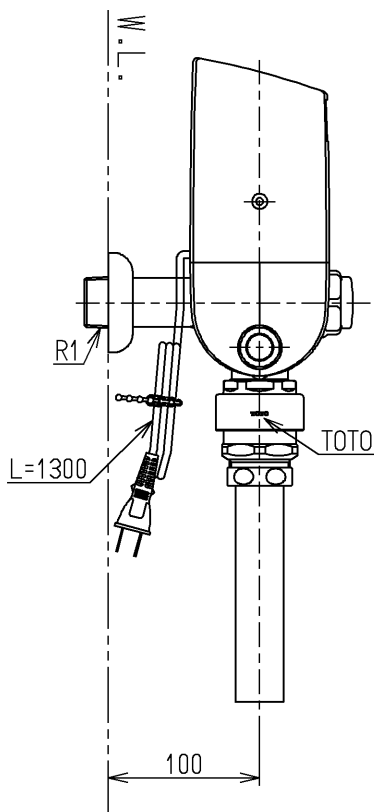

生産中止図面

2002/09

使用できる水質は水道水又は飲用可能な井戸水です  
 上記以外の水質を使用される時は特殊品となります  
 インバータや赤外線を用いた他の機器により誤作動することがあります

<b>TOTO</b>			単位 mm	名称 感知フラッシュバルブ・VB付 (大便器洗淨弁25・右給水)
製図 岩中	検図 永延	日付 酒和 井 02.08.23	尺度 1:5	図番
備考 第三者認証自社検査品				TEF71ASX