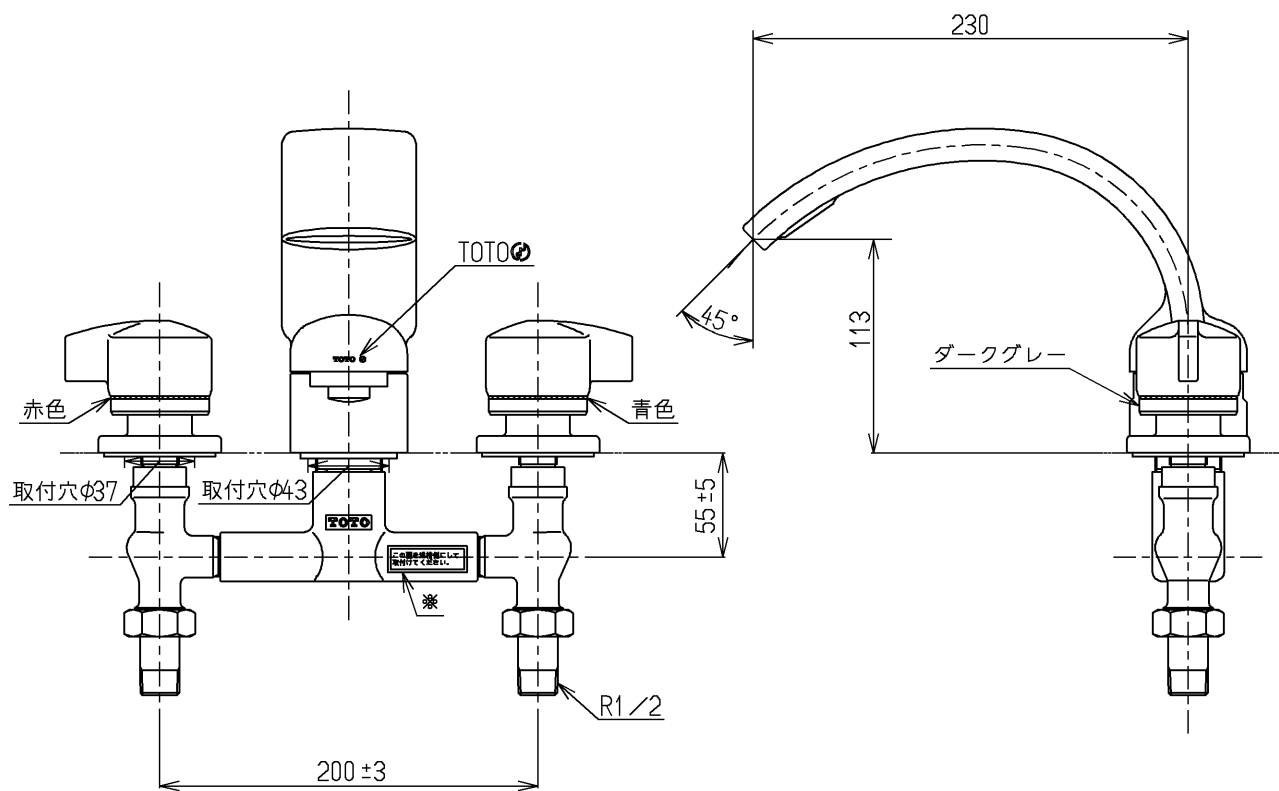

生産中止図面

2000/05

この面を浴槽側にして  
取付けてください。

※印部詳細 (1:1)

<b>TOTO</b>			単位 mm	名称 台付きツートハンドル湯水混合水栓13 (埋込) (浴室) (JIS)
製図 吉田	検図 安田	日付 梅本 00.05.25	尺度 1:4	図番
備考				TBF20