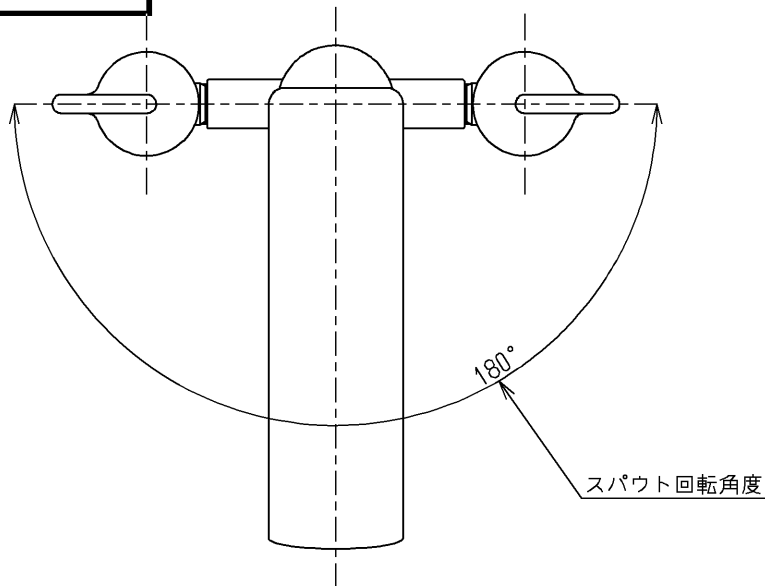

生産中止図面

2000/05

この面を浴槽側にして  
取付けてください。

※印部詳細 (1:1)

<b>TOTO</b>			単位 mm	名称 台付きツートハンドル湯水混合水栓13 (埋込) (浴室) (JIS)
製図 吉田	検図 安田	日付 梅本 00.05.25	尺度 1:4	図番
備考				TBF20