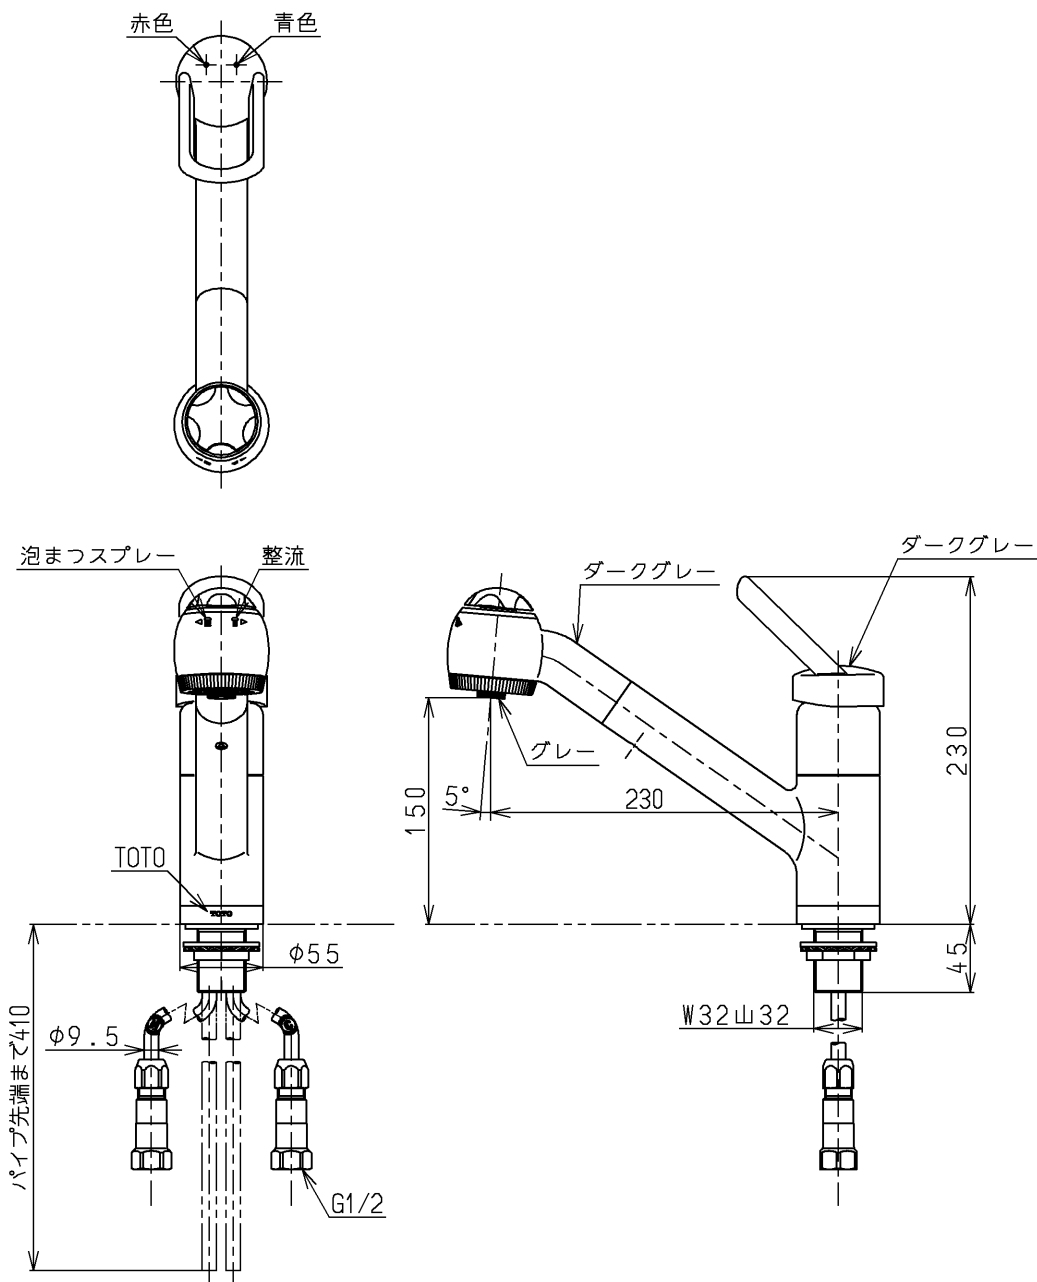

生産中止図面

1999/02

色番	色彩	記号
#ZD	ニッケルクロムベロアめっき	

<b>TOTO</b>			単位 mm	名称 台付シングル13 (台所)	(JIS)
製図 小澤	検図 有利松	日付 梅本 99.1.21	尺度 1:5	図番	
備考 逆止弁付				TK31BX	