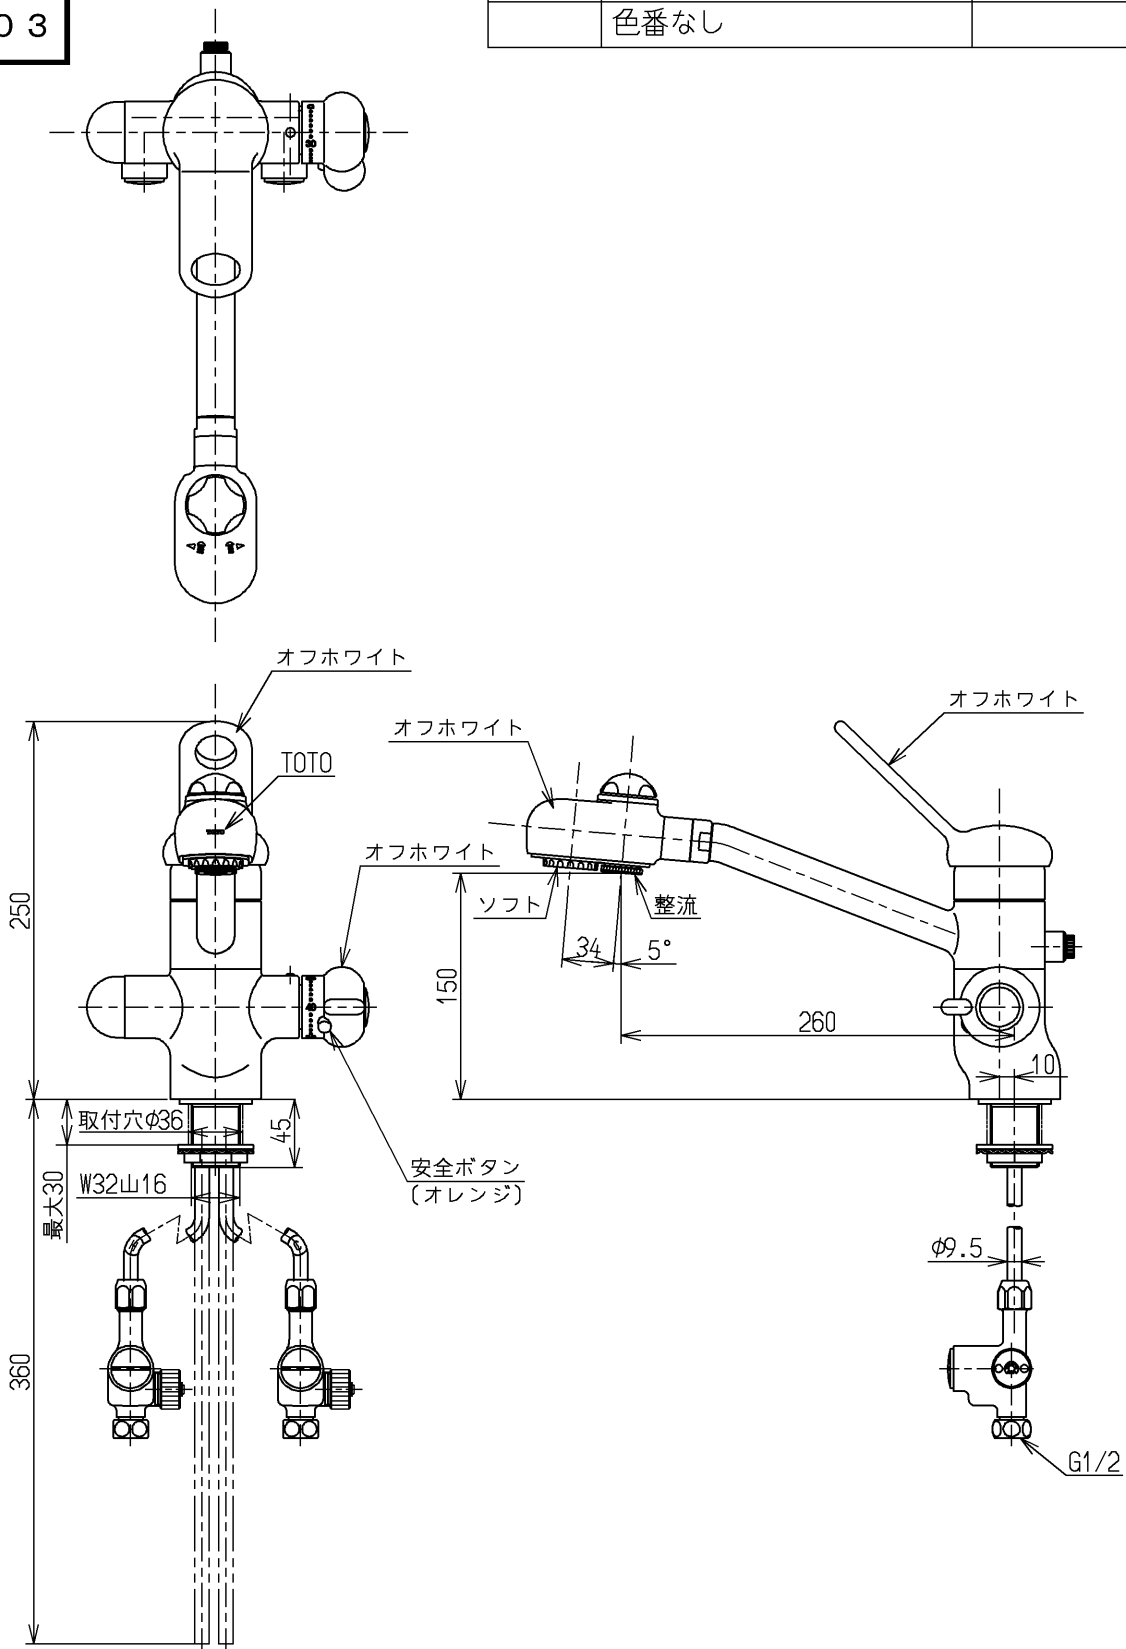

生産中止図面

1998/03

色番	色彩	記号
#N1C	オフホワイト	
	色番なし	

TOTO			単位 mm	名称 台付サーモ13 (寒) (台所)
製図 杉山	検図 梅本 梅本	日付 98. 2.10	尺度 1:5	(JIS)
備考 逆止弁付				図番 TK291Z