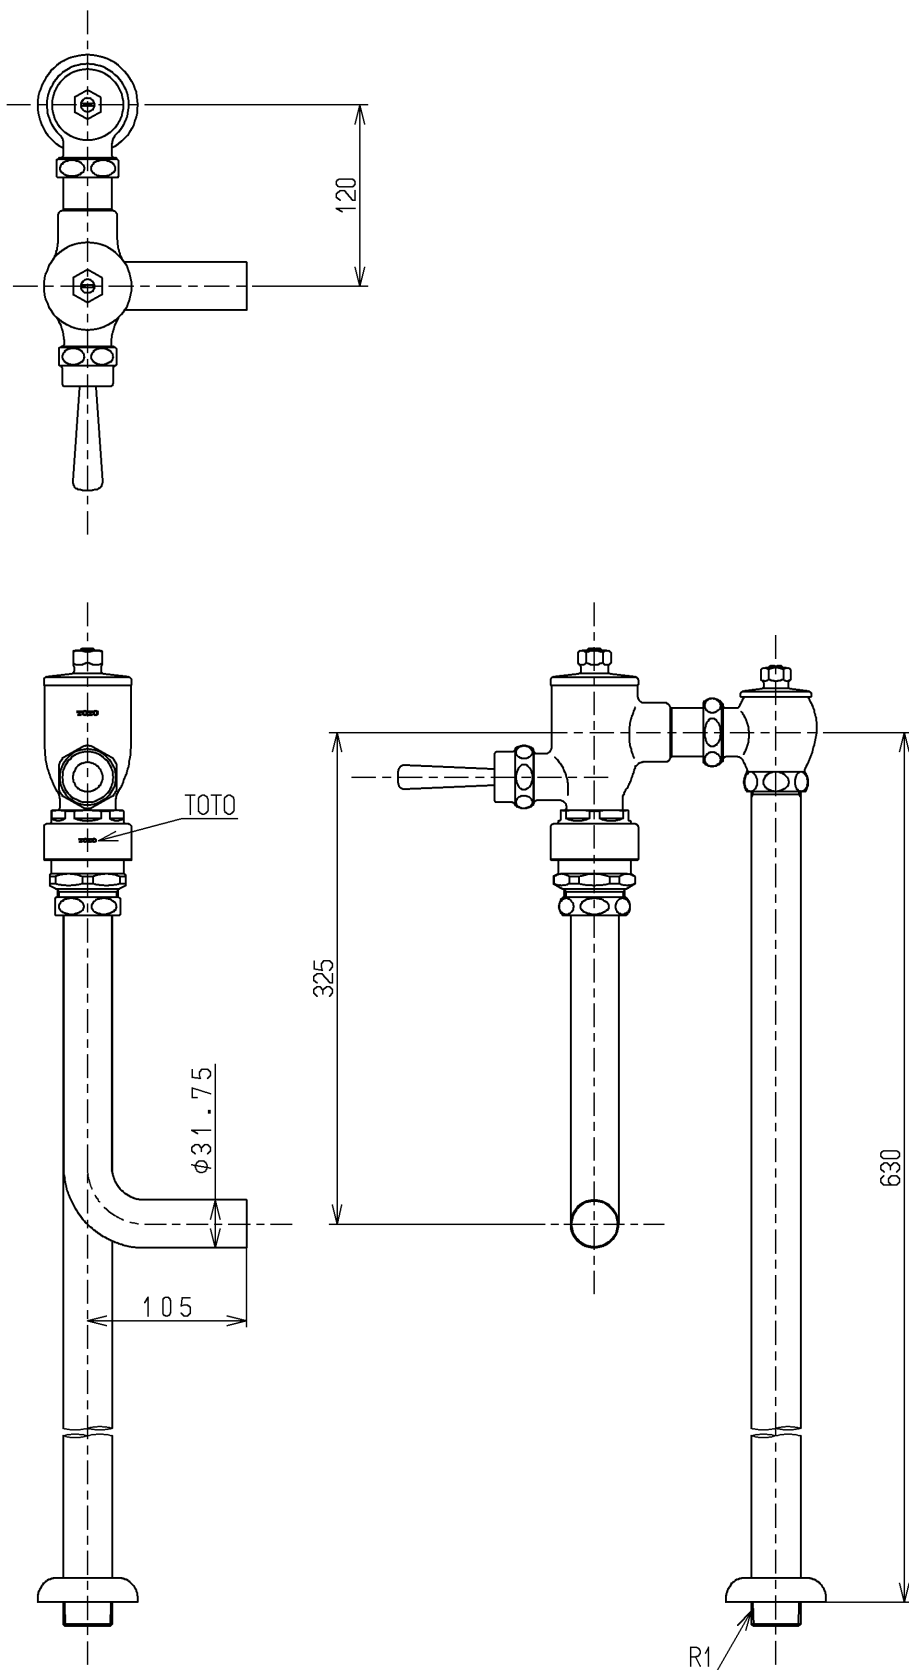

生産中止図面

2000/11

TOTO			単位 mm	名称 フラッシュバルブ・VB付 (大便器洗浄弁25) (JIS)
製図 菊池	検図 安田	日付 00.10.13	尺度 1:5	図番
備考				TV150NDHS