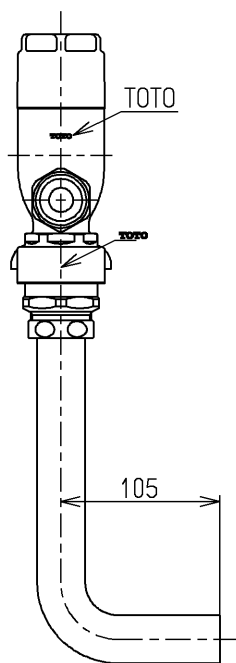

生産中止図面

2000/11

TOTO			単位 mm	名称 フラッシュバルブ・アダプタVB付節水 (大便器洗浄弁25) (JIS)
製図 菊池	検図 安田	日付 00.10.13	尺度 1:5	図番
備考				TV750LAX