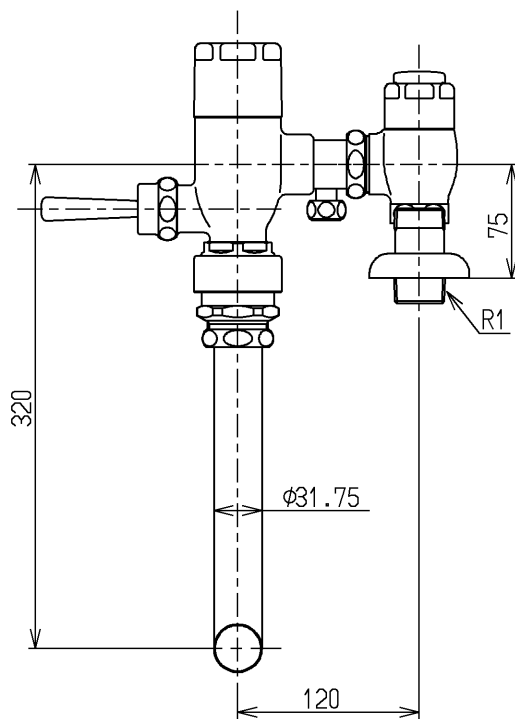

生産中止図面

2000/11

TOTO			単位 mm	名称 フラッシュバルブ・アダプタVB付節水 (大便器洗浄弁25) (JIS)
製図 菊池	検図 安田	日付 00.10.13	尺度 1:5	図番
備考				TV750LAX